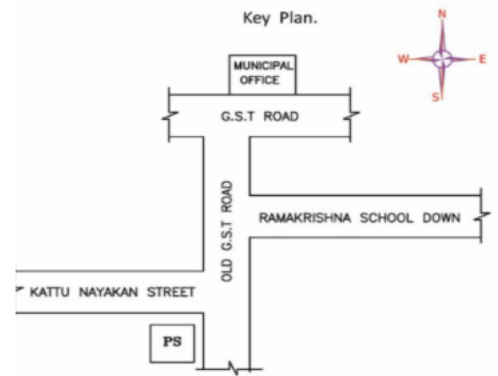

Google Map View

Polling Station Building Front View

Polling Station Front View

Cad View

Key MAP View

சட்டமன்றத் தொகுதியின் எண் மற்றும் பெயர் : 32-செங்கல்பட்டு பிரிவு எண் மற்றும் பெயர் 1-செங்கல்பட்டு (ந), வார்டு 30 பழைய ஜிஎஸ்டி ரோடு 2வது தெரு