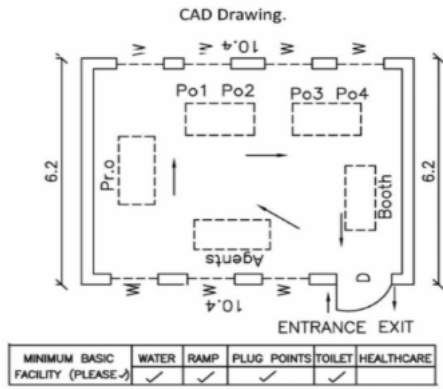

Google Map View

Polling Station Building Front View

Polling Station Front View

Cad View

Key MAP View

சட்டமன்றத் தொகுதியின் எண் மற்றும் பெயர் : 32-செங்கல்பட்டு பிரிவு எண் மற்றும் பெயர் 1-செங்கல்பட்டு (ந), வார்டு 30 பழைய ஜிஎஸ்டி ரோடு 2வது தெரு