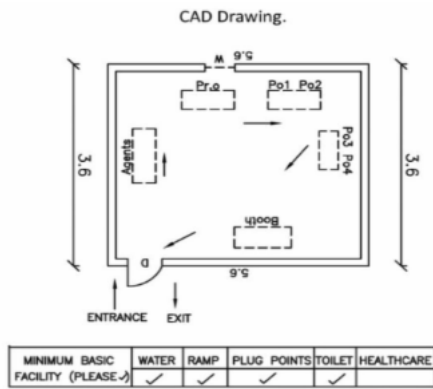

Google Map View

Polling Station Building Front View

Polling Station Front View

Cad View

Key MAP View

சட்டமன்றத் தொகுதியின் எண் மற்றும் பெயர் : 32-செங்கல்பட்டு
பிரிவு எண் மற்றும் பெயர் 1-செங்கல்பட்டு (ந), வார்டு 26கோகுலபுரம் பாரதியார் தெரு