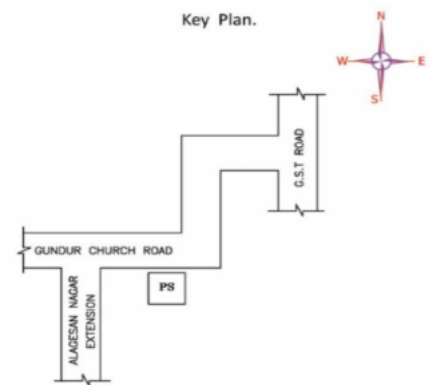

3. வாக்குச் சாவடியின் விவரங்கள்

வாக்குச் சாவடியின் எண் மற்றும் பெயர் : 452 - அரசினர் மகளிர் மேல்நிலைப் பள்ளி அழகேசன் நகர், செங்கல்பட்டு,அறை எண்- 31 மேற்கு முகம் வாக்குச் சாவடியின் முகவரி : அரசினர் மகளிர் மேல்நிலைப் பள்ளி, அழகேசன் நகர், செங்கல்பட்டு,அறை எண்- 31 மேற்கு முகம்	வாக்குச் சாவடியின் வகைப்பாடு (ஆண்/பெண்/பொது)	பொது
	துணை வாக்குச் சாவடிகளின் எண்ணிக்கை :	0

Google Map View

Polling Station Building Front View

Polling Station Front View

Cad View

Key MAP View

சட்டமன்றத் தொகுதியின் எண் மற்றும் பெயர் : 32-செங்கல்பட்டு
பிரிவு எண் மற்றும் பெயர் 1-செங்கல்பட்டு (ந), வார்டு 26கோகுலபுரம் பாரதியார் தெரு