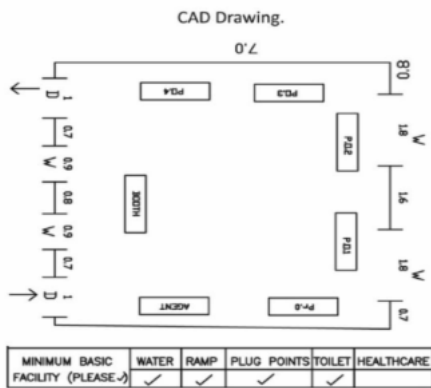

கையொப்பம்

Nazri Naksha

Google Map View

Polling Station Building Front View

Polling Station Front View

Cad View

Key MAP View

| | | | | | |
|---|------------|--|------------|---|------------|
| 1 பெயர் : அமுதா - கணவர் பெயர்: மார்கோஸ் - வீட்டு எண் : 1 வயது : 46 பாலினம் : பெண் Photo is available | YQG2479624 | 2 பெயர் : கங்கை குமார் - தந்தையின் பெயர்: குழந்தைவேலு - வீட்டு எண் : 5 வயது : 57 பாலினம் : ஆண் Photo is available | YQG1892710 | 3 பெயர் : மஞ்சளா - தந்தையின் பெயர்: கதிர்வேலு - வீட்டு எண் : 26 வயது : 51 பாலினம் : பெண் Photo is available | JJS1480086 |
| 4 பெயர் : மார்கோசு - தந்தையின் பெயர்: கதிர்வேலு - வீட்டு எண் : 26 வயது : 49 பாலினம் : ஆண் Photo is available | YQG3378346 | 5 பெயர் : நித்யா - தந்தையின் பெயர்: சூர்யாபிகாஷ் - வீட்டு எண் : 26-2 வயது : 30 பாலினம் : பெண் Photo is available | YQG1881119 | 6 பெயர் : அஜீத்குமார் தந்தையின் பெயர்: சரவணன் வீட்டு எண் : 26/2 வயது : 27 பாலினம் : ஆண் Photo is available | YQG2580355 |
| 7 பெயர் : லோகேஷ் தந்தையின் பெயர்: மார்கோஸ் வீட்டு எண் : 26/2 வயது : 22 பாலினம் : ஆண் Photo is available | YQG3953072 | 8 பெயர் : தாஸ் - தந்தையின் பெயர்: ரங்கநாதன் - வீட்டு எண் : 27 வயது : 52 பாலினம் : ஆண் Photo is available | YQG3378353 | 9 பெயர் : ஆறுமுகம் - தந்தையின் பெயர்: ரங்கநாதன் - வீட்டு எண் : 27 வயது : 49 பாலினம் : ஆண் Photo is available | YQG3378361 |
| 10 பெயர் : எலிசபத் - கணவர் பெயர்: ஆறுமுகம் - வீட்டு எண் : 27 வயது : 44 பாலினம் : பெண் Photo is available | JJS3722014 | 11 பெயர் : சாருலதா தந்தையின் பெயர்: ஏசுதாஸ் வீட்டு எண் : 27/2 வயது : 26 பாலினம் : பெண் Photo is available | YQG3896412 | 12 பெயர் : தென்மொழி தந்தையின் பெயர்: ஜேசுதாஸ் வீட்டு எண் : 27/2 வயது : 25 பாலினம் : பெண் Photo is available | YQG3888625 |
| 13 பெயர் : லோகேஷ்வரி தந்தையின் பெயர்: ஆறுமுகம் வீட்டு எண் : 27/2 வயது : 22 பாலினம் : பெண் Photo is available | YQG3888674 | 14 பெயர் : குமர வேல் - தந்தையின் பெயர்: வடிவேல் - வீட்டு எண் : 28 வயது : 46 பாலினம் : ஆண் Photo is available | YQG2479608 | 15 பெயர் : கோமதி - தந்தையின் பெயர்: முருகேசன் - வீட்டு எண் : 28 வயது : 42 பாலினம் : பெண் Photo is available | JJS3722030 |
| 16 பெயர் : எழிலரசி கு தந்தையின் பெயர்: குமரவேல் வீட்டு எண் : 28 வயது : 20 பாலினம் : பெண் Photo is available | YQG4104154 | 17 பெயர் : சரோஜா - கணவர் பெயர்: சத்தியமூர்த்தி - வீட்டு எண் : 29 வயது : 60 பாலினம் : பெண் Photo is available | YQG3378379 | 18 பெயர் : சரஸ்வதி - தந்தையின் பெயர்: சத்தியமூர்த்தி - வீட்டு எண் : 29 வயது : 42 பாலினம் : பெண் Photo is available | JJS3807468 |
| 19 பெயர் : சரவணன் - தந்தையின் பெயர்: சத்தியமூர்த்தி - வீட்டு எண் : 29-2 வயது : 40 பாலினம் : ஆண் Photo is available | YQG0415356 | 20 பெயர் : வினாயகமூர்த்தி - தந்தையின் பெயர்: பாலசுந்தரம் - வீட்டு எண் : 30-2 வயது : 61 பாலினம் : ஆண் Photo is available | YQG0415273 | 21 பெயர் : அம்பேத்கார் - தந்தையின் பெயர்: கிருஷ்ணன் - வீட்டு எண் : 30/2 வயது : 53 பாலினம் : ஆண் Photo is available | TDG1741446 |
| 22 பெயர் : சங்கீதா - கணவர் பெயர்: வினாயகமூர்த்தி - வீட்டு எண் : 30-2 வயது : 50 பாலினம் : பெண் Photo is available | YQG0415281 | 23 பெயர் : அமுதா - கணவர் பெயர்: அம்பேத்கார் - வீட்டு எண் : 30/2 வயது : 50 பாலினம் : பெண் Photo is available | TDG1741453 | 24 பெயர் : அகதீஸ் - தந்தையின் பெயர்: வினாயகமூர்த்தி - வீட்டு எண் : 30-2 வயது : 30 பாலினம் : ஆண் Photo is available | YQG1731447 |
| 25 பெயர் : ராகேஷ்வரன் தந்தையின் பெயர்: அம்பேத்கார் வீட்டு எண் : 30/2 வயது : 30 பாலினம் : ஆண் Photo is available | YQG4237798 | 26 பெயர் : எத்திஸ் - தந்தையின் பெயர்: அம்பேத்கார் - வீட்டு எண் : 30/2 வயது : 28 பாலினம் : ஆண் Photo is available | YQG2217784 | 27 பெயர் : நாகம்மாள் - கணவர் பெயர்: முனுசாமி - வீட்டு எண் : 31 வயது : 72 பாலினம் : பெண் Photo is available | YQG3378387 |
| 28 பெயர் : வீரபுத்திரன் - தந்தையின் பெயர்: முனுசாமி - வீட்டு எண் : 31 வயது : 55 பாலினம் : ஆண் Photo is available | YQG3378403 | 29 பெயர் : மஞ்சளா - கணவர் பெயர்: வீரபுத்திரன் - வீட்டு எண் : 31 வயது : 52 பாலினம் : பெண் Photo is available | YQG3378429 | 30 பெயர் : கோகிலா - தந்தையின் பெயர்: முனுசாமி - வீட்டு எண் : 31 வயது : 49 பாலினம் : பெண் Photo is available | YQG3378437 |