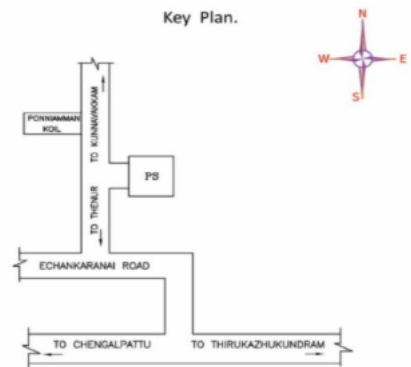

Polling Station Front View

Cad View

CAD Drawing.

Key MAP View

Key Plan.

1	YQG0785212	பெயர் : அம்பிகா - கணவர் பெயர்: ராஜமோகன் - வீட்டு எண் : 1 வயது : 75 பாலினம் : பெண்	Photo is available	2	YQG4282067	பெயர் : வசந்தி மு தந்தையின் பெயர்: முருகேசன் வீட்டு எண் : 1 வயது : 66 பாலினம் : பெண்	Photo is available	3	YQG0785238	பெயர் : ராஜபல்லவன் - தந்தையின் பெயர்: ராஜமோகன் - வீட்டு எண் : 1 வயது : 52 பாலினம் : ஆண்	Photo is available
4	YQG0785055	பெயர் : கன்னியம்மாள் - கணவர் பெயர்: தேவேந்திரன் - வீட்டு எண் : 1 வயது : 45 பாலினம் : பெண்	Photo is available	5	YQG2360899	பெயர் : பிரசாத் பாபு - தந்தையின் பெயர்: சிட்டி பாபு - வீட்டு எண் : 1 வயது : 41 பாலினம் : பெண்	Photo is available	6	YQG1734078	பெயர் : பிரபாஷ் - தந்தையின் பெயர்: மோகன் - வீட்டு எண் : 1 வயது : 41 பாலினம் : ஆண்	Photo is available
7	YQG0785063	பெயர் : சத்யா - கணவர் பெயர்: மோகன் - வீட்டு எண் : 1 வயது : 37 பாலினம் : பெண்	Photo is available	8	YQG2360857	பெயர் : வள்ளியம்மாள் - கணவர் பெயர்: ரகு - வீட்டு எண் : 1 வயது : 33 பாலினம் : பெண்	Photo is available	9	YQG1485143	பெயர் : குணசேகர் - தந்தையின் பெயர்: வீரராகவன் - வீட்டு எண் : 1 வயது : 31 பாலினம் : ஆண்	Photo is available
10	YQG2480457	பெயர் : மணிமேகலை - தந்தையின் பெயர்: சுப்ரமணீ - வீட்டு எண் : 1 வயது : 27 பாலினம் : பெண்	Photo is available	11	YQG1882182	பெயர் : செந்தாமரை - கணவர் பெயர்: கார்த்திகேயன் - வீட்டு எண் : 3 வயது : 47 பாலினம் : பெண்	Photo is available	12	YQG2054062	பெயர் : மகேஸ்வரி - கணவர் பெயர்: செல்வேந்திரன் - வீட்டு எண் : 6-6 வயது : 40 பாலினம் : பெண்	Photo is available
13	JJS3940202	பெயர் : ராஜ்குமார் - தாயின் பெயர்: கோமதி - வீட்டு எண் : 15 வயது : 42 பாலினம் : ஆண்	Photo is available	14	YQG3980125	பெயர் : கதோலின் கணவர் பெயர்: ஜானகிராமன் வீட்டு எண் : 20 வயது : 40 பாலினம் : பெண்	Photo is available	15	YQG0785204	பெயர் : சூதா - கணவர் பெயர்: ரமேஷ் - வீட்டு எண் : 22-43 வயது : 38 பாலினம் : பெண்	Photo is available
16	YQG0783530	பெயர் : லீலா - கணவர் பெயர்: அர்ஜீனன் - வீட்டு எண் : 22A வயது : 70 பாலினம் : பெண்	Photo is available	17	YQG0783522	பெயர் : மலர்விழி - தாயின் பெயர்: லீலா - வீட்டு எண் : 22A வயது : 40 பாலினம் : பெண்	Photo is available	18	YQG0783514	பெயர் : தளபதி - தாயின் பெயர்: லீலா - வீட்டு எண் : 22A வயது : 36 பாலினம் : ஆண்	Photo is available
19	YQG1013648	பெயர் : ரகு - தந்தையின் பெயர்: ராஜேந்திரன் - வீட்டு எண் : 24 வயது : 39 பாலினம் : ஆண்	Photo is available	20	YQG3981313	பெயர் : முருகம்மாள் தந்தையின் பெயர்: கோவிந்தராஜ் வீட்டு எண் : 27 வயது : 65 பாலினம் : பெண்	Photo is available	21	YQG4005336	பெயர் : பார்வதவள்ளி ம கணவர் பெயர்: மணிகண்டன் வீட்டு எண் : 27 வயது : 36 பாலினம் : பெண்	Photo is available
22	YQG1538859	பெயர் : தேவி - கணவர் பெயர்: மதியழகன் - வீட்டு எண் : 29 வயது : 39 பாலினம் : பெண்	Photo is available	23	YQG1530757	பெயர் : ஜானகிராமன் - தந்தையின் பெயர்: மணி - வீட்டு எண் : 29 வயது : 36 பாலினம் : ஆண்	Photo is available	24	YQG1485192	பெயர் : டில்லிபாபு - தந்தையின் பெயர்: வீரராகவன் - வீட்டு எண் : 35A வயது : 33 பாலினம் : ஆண்	Photo is available
25	YQG1530898	பெயர் : மாலா - கணவர் பெயர்: ரவி - வீட்டு எண் : 35-A வயது : 43 பாலினம் : பெண்	Photo is available	26	YQG3843927	பெயர் : கார்த்திகேயன் இதரர் பெயர்: பாலகிருஷ்ணன் வீட்டு எண் : 38 வயது : 26 பாலினம் : ஆண்	Photo is available	27	YQG2054385	பெயர் : சாவித்திரி - கணவர் பெயர்: முரளி - வீட்டு எண் : 43 வயது : 35 பாலினம் : பெண்	Photo is available
28	YQG0785006	பெயர் : கன்னியம்மாள் - கணவர் பெயர்: குணசேகரன் - வீட்டு எண் : 48 வயது : 42 பாலினம் : பெண்	Photo is available	29	YQG4031969	பெயர் : புவனேஸ்வரி கணவர் பெயர்: முருகன் வீட்டு எண் : 51 வயது : 39 பாலினம் : பெண்	Photo is available	30	YQG1013804	பெயர் : விஜி - இதரர் பெயர்: விஜி - வீட்டு எண் : 62 வயது : 43 பாலினம் : ஆண்	Photo is available