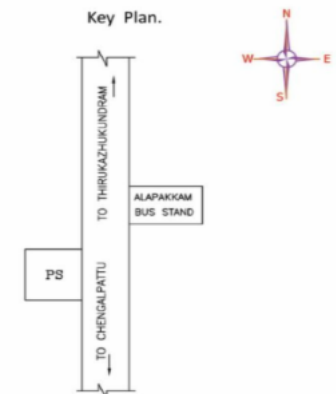

Polling Station Front View

Cad View

Key MAP View

MINIMUM BASIC FACILITY (PLEASE ✓)	WATER	RAMP	PLUG POINTS	TOILET	HEALTHCARE
	✓	✓	✓	✓	

1 பெயர் : பாரதி தனசிங் - கணவர் பெயர்: வேதுகிரு - வீட்டு எண் : 1 வயது : 72 பாலினம் : பெண் Photo is available	YQG1884733	2 பெயர் : தேவதாஸ் - தந்தையின் பெயர்: சின்னப்பன் - வீட்டு எண் : 1 வயது : 68 பாலினம் : ஆண் Photo is available	YQG1325117	3 பெயர் : ஜோதி - தந்தையின் பெயர்: சொக்கலிங்கம் - வீட்டு எண் : 1 வயது : 64 பாலினம் : ஆண் Photo is available	YQG1324995
4 பெயர் : மேரி சந்திரா - கணவர் பெயர்: தேவதாஸ் - வீட்டு எண் : 1 வயது : 62 பாலினம் : பெண் Photo is available	YQG1325083	5 பெயர் : சாந்தி - கணவர் பெயர்: கஜேந்திரன் - வீட்டு எண் : 1 வயது : 56 பாலினம் : பெண் Photo is available	YQG1016781	6 பெயர் : சசிகலா - கணவர் பெயர்: ரூபன் - வீட்டு எண் : 1 வயது : 54 பாலினம் : பெண் Photo is available	YQG1325042
7 பெயர் : அருண் கிறிஸ்டோபர் - தந்தையின் பெயர்: தேவதாஸ் - வீட்டு எண் : 1 வயது : 41 பாலினம் : ஆண் Photo is available	YQG1325091	8 பெயர் : வினோத் குமார் - தந்தையின் பெயர்: சந்திரன் - வீட்டு எண் : 1 வயது : 28 பாலினம் : ஆண் Photo is available	YQG2342590	9 பெயர் : ராபின் தந்தையின் பெயர்: சேகர் வீட்டு எண் : 1 வயது : 26 பாலினம் : ஆண் Photo is available	YQG2666212
10 பெயர் : ஜேதிராமலிங்கம் - தந்தையின் பெயர்: வீராடெட்டி - வீட்டு எண் : 2 வயது : 60 பாலினம் : ஆண் Photo is available	YQG0427765	11 பெயர் : சாந்தி - கணவர் பெயர்: ஜேதிராமலிங்கம் - வீட்டு எண் : 2 வயது : 54 பாலினம் : பெண் Photo is available	YQG0427773	12 பெயர் : மேகனபிரியா - தந்தையின் பெயர்: கேவிந்தராஜன் - வீட்டு எண் : 2 வயது : 37 பாலினம் : பெண் Photo is available	YQG0427872
13 பெயர் : அருள்ஜோதி - கணவர் பெயர்: முருகையா - வீட்டு எண் : 2-60 வயது : 72 பாலினம் : பெண் Photo is available	YQG1325018	14 பெயர் : நாகரத்தினம் - தந்தையின் பெயர்: சின்னசாமி - வீட்டு எண் : 3 வயது : 79 பாலினம் : ஆண் Photo is available	YQG0427666	15 பெயர் : கன்னியம்மாள் - கணவர் பெயர்: நாகரத்தினம் - வீட்டு எண் : 3 வயது : 69 பாலினம் : பெண் Photo is available	YQG0427674
16 பெயர் : அகிலா - தந்தையின் பெயர்: ராதாரவி - வீட்டு எண் : 3 வயது : 28 பாலினம் : பெண் Photo is available	YQG2222982	17 பெயர் : சாமிப்பிள்ளை - தந்தையின் பெயர்: தானியேல் - வீட்டு எண் : 4 வயது : 63 பாலினம் : ஆண் Photo is available	YQG1737345	18 பெயர் : சூபிகிளாரா - தந்தையின் பெயர்: சாமிப்பிள்ளை - வீட்டு எண் : 4 வயது : 60 பாலினம் : ஆண் Photo is available	YQG1737329
19 பெயர் : ஷாஹில் ஹமீத் - தந்தையின் பெயர்: காலிபாஷா - வீட்டு எண் : 4 வயது : 50 பாலினம் : ஆண் Photo is available	YQG0896456	20 பெயர் : விஜிஹா பேகம் - கணவர் பெயர்: ஷாஹீ அமித் - வீட்டு எண் : 4 வயது : 42 பாலினம் : பெண் Photo is available	YQG0896431	21 பெயர் : ராஜலெட்சுமி கணவர் பெயர்: செந்தில்குமார் வீட்டு எண் : 4 வயது : 40 பாலினம் : பெண் Photo is available	YQG3701869
22 பெயர் : ஜோஸ்வா டேனியேல் - தந்தையின் பெயர்: சாமிப்பிள்ளை - வீட்டு எண் : 4 வயது : 31 பாலினம் : ஆண் Photo is available	YQG1737477	23 பெயர் : பூந்நாத் - தந்தையின் பெயர்: தாமோதரன் - வீட்டு எண் : 5 வயது : 39 பாலினம் : ஆண் Photo is available	YQG1737170	24 பெயர் : தனசிங் - தந்தையின் பெயர்: முருகன் - வீட்டு எண் : 7 வயது : 72 பாலினம் : ஆண் Photo is available	YQG2222990
25 பெயர் : பாலாஜி தனசிங் தந்தையின் பெயர்: தன்சிங் - வீட்டு எண் : 7 வயது : 42 பாலினம் : ஆண் Photo is available	YQG0427906	26 பெயர் : ரம்யா - கணவர் பெயர்: பாலாஜி - வீட்டு எண் : 7 வயது : 41 பாலினம் : பெண் Photo is available	YQG0427831	27 பெயர் : பாஸ்கர் தந்தையின் பெயர்: பாலகிருஷ்ணன் வீட்டு எண் : 9 வயது : 44 பாலினம் : ஆண் Photo is available	YQG2849719
28 பெயர் : சுந்தர் - தந்தையின் பெயர்: பாலகிருஷ்ணன் - வீட்டு எண் : 9 வயது : 41 பாலினம் : ஆண் Photo is available	YQG0789594	29 பெயர் : சித்ரா - கணவர் பெயர்: சுந்தர் - வீட்டு எண் : 9 வயது : 39 பாலினம் : பெண் Photo is available	YQG0790808	30 பெயர் : ஆனந்தன் - தந்தையின் பெயர்: கோபால் - வீட்டு எண் : 10 வயது : 53 பாலினம் : ஆண் Photo is available	YQG0427476