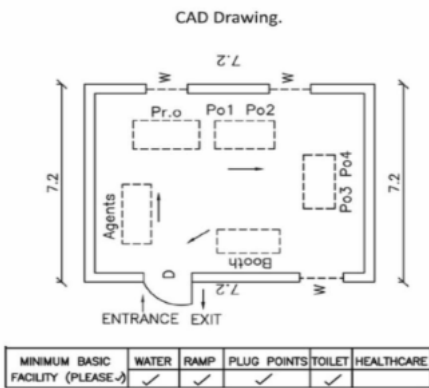

வாக்காளர் பதிவு அலுவலரின்
கையொப்பம்

Nazri Naksha

Google Map View

Polling Station Building Front View

Polling Station Front View

Cad View

Key MAP View

| | | | | | |
|--|------------|--|------------|--|------------|
| 1 பெயர் : சகுந்தலா - கணவர் பெயர்: வீரன் - வீட்டு எண் : 1 வயது : 48 பாலினம் : பெண் Photo is available | JJS4002341 | 2 பெயர் : செல்வராணி - கணவர் பெயர்: ரங்கநாதன் - வீட்டு எண் : 1 வயது : 38 பாலினம் : பெண் Photo is available | YQG1330729 | 3 பெயர் : கிஷோர் தந்தையின் பெயர்: பக்தவத்சலம் வீட்டு எண் : 1 வயது : 27 பாலினம் : ஆண் Photo is available | YQG2628816 |
| 4 பெயர் : சிந்துஜா தந்தையின் பெயர்: பக்தவத்சலம் வீட்டு எண் : 1 வயது : 25 பாலினம் : பெண் Photo is available | YQG3466810 | 5 பெயர் : செல்வம் தந்தையின் பெயர்: ரோஸ் வீட்டு எண் : 1/210 வயது : 24 பாலினம் : ஆண் Photo is available | YQG3466661 | 6 பெயர் : காவேரி கணவர் பெயர்: இளங்கோவன் வீட்டு எண் : 3 வயது : 40 பாலினம் : பெண் Photo is available | YQG2567246 |
| Q 7 பெயர் : சைதானி தந்தையின் பெயர்: அனுகர் ஹுசைன் வீட்டு எண் : 5 வயது : 23 பாலினம் : பெண் Photo is available | YQG3674686 | 8 பெயர் : சமதி கணவர் பெயர்: சுரேஷ் வீட்டு எண் : 7 வயது : 40 பாலினம் : பெண் Photo is available | YQG3466984 | 9 பெயர் : மணிமொழி தந்தையின் பெயர்: பாஸ்கரன் வீட்டு எண் : 8/7 வயது : 28 பாலினம் : பெண் Photo is available | YQG2628832 |
| 10 பெயர் : மாளவிகா தந்தையின் பெயர்: பாஸ்கரன் வீட்டு எண் : 8/7 வயது : 26 பாலினம் : பெண் Photo is available | YQG2628642 | 11 பெயர் : வேலிகாந்த் கணவர் பெயர்: செபஸ்டியன் வீட்டு எண் : 12 வயது : 60 பாலினம் : பெண் Photo is available | YQG2772929 | 12 பெயர் : சுகன்யா கணவர் பெயர்: எழிலரசன் வீட்டு எண் : 16/ஏ வயது : 33 பாலினம் : பெண் Photo is available | YQG3467511 |
| 13 பெயர் : நிரோஷா தந்தையின் பெயர்: நவீன் வீட்டு எண் : 17 வயது : 25 பாலினம் : பெண் Photo is available | YQG3922556 | 14 பெயர் : மலர்விழி - கணவர் பெயர்: விஷ்வநாதன் - வீட்டு எண் : 18 வயது : 36 பாலினம் : பெண் Photo is available | YQG2531796 | 15 பெயர் : சத்யா - தந்தையின் பெயர்: சாமிநாதன் - வீட்டு எண் : 18 வயது : 27 பாலினம் : பெண் Photo is available | YQG2531804 |
| 16 பெயர் : ராதிகா - கணவர் பெயர்: மாரியப்பன் - வீட்டு எண் : 19 வயது : 33 பாலினம் : பெண் Photo is available | YQG2531820 | 17 பெயர் : கீதா - தந்தையின் பெயர்: சம்பத் - வீட்டு எண் : 19 வயது : 27 பாலினம் : பெண் Photo is available | YQG2531812 | 18 பெயர் : கிஷோர் குமார் தந்தையின் பெயர்: செல்வ குமார் வீட்டு எண் : 19/20 வயது : 24 பாலினம் : பெண் Photo is available | YQG3461407 |
| 19 பெயர் : கோவிந்தராஜ் தந்தையின் பெயர்: நாகரத்தினம் வீட்டு எண் : 21 வயது : 27 பாலினம் : பெண் Photo is available | YQG2532075 | 20 பெயர் : இருதயராஜ் தந்தையின் பெயர்: செளந்தரராஜ் வீட்டு எண் : 23/21 வயது : 55 பாலினம் : ஆண் Photo is available | YQG3461076 | 21 பெயர் : வெங்கடேஷ் தந்தையின் பெயர்: ஏழுமலை வீட்டு எண் : 32/4 வயது : 28 பாலினம் : ஆண் Photo is available | YQG2660470 |
| 22 பெயர் : ராதா மணாளன் தந்தையின் பெயர்: கணபதி வீட்டு எண் : 42 வயது : 72 பாலினம் : ஆண் Photo is available | YQG3833324 | 23 பெயர் : சூரியா ப்ராகேஷ் தந்தையின் பெயர்: கோவிந்தசாமி வீட்டு எண் : 42 வயது : 27 பாலினம் : ஆண் Photo is available | YQG3467362 | 24 பெயர் : மணி தந்தையின் பெயர்: திருமலை வீட்டு எண் : 50 வயது : 27 பாலினம் : ஆண் Photo is available | YQG2567238 |
| 25 பெயர் : தமிழ்செல்வி - கணவர் பெயர்: எம்ஜி - வீட்டு எண் : 53 வயது : 32 பாலினம் : பெண் Photo is available | YQG2531838 | 26 பெயர் : அஜீத் குமார் தந்தையின் பெயர்: திருநாவுக்கரசு வீட்டு எண் : 71/73 வயது : 24 பாலினம் : ஆண் Photo is available | YQG3459591 | 27 பெயர் : லக்ஷ்மணன் தந்தையின் பெயர்: ஆனந்தன் வீட்டு எண் : 75 வயது : 40 பாலினம் : ஆண் Photo is available | YQG3466620 |
| 28 பெயர் : உமாபதி தந்தையின் பெயர்: ஆனந்தன் வீட்டு எண் : 75 வயது : 35 பாலினம் : ஆண் Photo is available | YQG2767226 | 29 பெயர் : தேன்மொழி தந்தையின் பெயர்: முருகன் வீட்டு எண் : 80 வயது : 22 பாலினம் : பெண் Photo is available | YQG3833290 | 30 பெயர் : சிவசங்கர் தந்தையின் பெயர்: ராஜவேல் வீட்டு எண் : 83 வயது : 28 பாலினம் : ஆண் Photo is available | YQG3748670 |