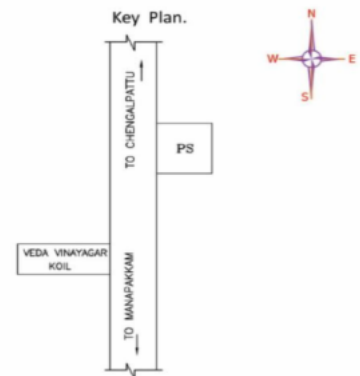

வாக்காளர் பதிவு அலுவலரின்
கையொப்பம்

Nazri Naksha

Google Map View

Polling Station Building Front View

Polling Station Front View

Cad View

Key MAP View

| | | | | | |
|--|------------|--|------------|--|------------|
| 1 பெயர் : சகுந்தலா - கணவர் பெயர்: வீரன் - வீட்டு எண் : 1 வயது : 48 பாலினம் : பெண் Photo is available | JJS4002341 | 2 பெயர் : செல்வராணி - கணவர் பெயர்: ரங்கநாதன் - வீட்டு எண் : 1 வயது : 38 பாலினம் : பெண் Photo is available | YQG1330729 | 3 பெயர் : கிஷோர் தந்தையின் பெயர்: பக்தவத்சலம் வீட்டு எண் : 1 வயது : 27 பாலினம் : ஆண் Photo is available | YQG2628816 |
| 4 பெயர் : சிந்துஜா தந்தையின் பெயர்: பக்தவத்சலம் வீட்டு எண் : 1 வயது : 25 பாலினம் : பெண் Photo is available | YQG3466810 | 5 பெயர் : செல்வம் தந்தையின் பெயர்: ரோஸ் வீட்டு எண் : 1/210 வயது : 24 பாலினம் : ஆண் Photo is available | YQG3466661 | 6 பெயர் : காவேரி கணவர் பெயர்: இளங்கோவன் வீட்டு எண் : 3 வயது : 40 பாலினம் : பெண் Photo is available | YQG2567246 |
| Q 7 பெயர் : சைதானி தந்தையின் பெயர்: அனுகர் ஹுசைன் வீட்டு எண் : 5 வயது : 23 பாலினம் : பெண் Photo is available | YQG3674686 | 8 பெயர் : சமதி கணவர் பெயர்: சுரேஷ் வீட்டு எண் : 7 வயது : 40 பாலினம் : பெண் Photo is available | YQG3466984 | 9 பெயர் : மணிமொழி தந்தையின் பெயர்: பாஸ்கரன் வீட்டு எண் : 8/7 வயது : 28 பாலினம் : பெண் Photo is available | YQG2628832 |
| 10 பெயர் : மாளவிகா தந்தையின் பெயர்: பாஸ்கரன் வீட்டு எண் : 8/7 வயது : 26 பாலினம் : பெண் Photo is available | YQG2628642 | 11 பெயர் : வேலிகாந்த் கணவர் பெயர்: செபஸ்டியன் வீட்டு எண் : 12 வயது : 60 பாலினம் : பெண் Photo is available | YQG2772929 | 12 பெயர் : சுகன்யா கணவர் பெயர்: எழிலரசன் வீட்டு எண் : 16/ஏ வயது : 33 பாலினம் : பெண் Photo is available | YQG3467511 |
| 13 பெயர் : நிரோஷா தந்தையின் பெயர்: நவீன் வீட்டு எண் : 17 வயது : 25 பாலினம் : பெண் Photo is available | YQG3922556 | 14 பெயர் : மலர்விழி - கணவர் பெயர்: விஷ்வநாதன் - வீட்டு எண் : 18 வயது : 36 பாலினம் : பெண் Photo is available | YQG2531796 | 15 பெயர் : சத்யா - தந்தையின் பெயர்: சாமிநாதன் - வீட்டு எண் : 18 வயது : 27 பாலினம் : பெண் Photo is available | YQG2531804 |
| 16 பெயர் : ராதிகா - கணவர் பெயர்: மாரியப்பன் - வீட்டு எண் : 19 வயது : 33 பாலினம் : பெண் Photo is available | YQG2531820 | 17 பெயர் : கீதா - தந்தையின் பெயர்: சம்பத் - வீட்டு எண் : 19 வயது : 27 பாலினம் : பெண் Photo is available | YQG2531812 | 18 பெயர் : கிஷோர் குமார் தந்தையின் பெயர்: செல்வ குமார் வீட்டு எண் : 19/20 வயது : 24 பாலினம் : பெண் Photo is available | YQG3461407 |
| 19 பெயர் : கோவிந்தராஜ் தந்தையின் பெயர்: நாகரத்தினம் வீட்டு எண் : 21 வயது : 27 பாலினம் : பெண் Photo is available | YQG2532075 | 20 பெயர் : இருதயராஜ் தந்தையின் பெயர்: செளந்தரராஜ் வீட்டு எண் : 23/21 வயது : 55 பாலினம் : ஆண் Photo is available | YQG3461076 | 21 பெயர் : வெங்கடேஷ் தந்தையின் பெயர்: ஏழுமலை வீட்டு எண் : 32/4 வயது : 28 பாலினம் : ஆண் Photo is available | YQG2660470 |
| 22 பெயர் : ராதா மணாளன் தந்தையின் பெயர்: கணபதி வீட்டு எண் : 42 வயது : 72 பாலினம் : ஆண் Photo is available | YQG3833324 | 23 பெயர் : சூரியா ப்ராகேஷ் தந்தையின் பெயர்: கோவிந்தசாமி வீட்டு எண் : 42 வயது : 27 பாலினம் : ஆண் Photo is available | YQG3467362 | 24 பெயர் : மணி தந்தையின் பெயர்: திருமலை வீட்டு எண் : 50 வயது : 27 பாலினம் : ஆண் Photo is available | YQG2567238 |
| 25 பெயர் : தமிழ்செல்வி - கணவர் பெயர்: எம்ஜி - வீட்டு எண் : 53 வயது : 32 பாலினம் : பெண் Photo is available | YQG2531838 | 26 பெயர் : அஜீத் குமார் தந்தையின் பெயர்: திருநாவுக்கரசு வீட்டு எண் : 71/73 வயது : 24 பாலினம் : ஆண் Photo is available | YQG3459591 | 27 பெயர் : லக்ஷ்மணன் தந்தையின் பெயர்: ஆனந்தன் வீட்டு எண் : 75 வயது : 40 பாலினம் : ஆண் Photo is available | YQG3466620 |
| 28 பெயர் : உமாபதி தந்தையின் பெயர்: ஆனந்தன் வீட்டு எண் : 75 வயது : 35 பாலினம் : ஆண் Photo is available | YQG2767226 | 29 பெயர் : தேன்மொழி தந்தையின் பெயர்: முருகன் வீட்டு எண் : 80 வயது : 22 பாலினம் : பெண் Photo is available | YQG3833290 | 30 பெயர் : சிவசங்கர் தந்தையின் பெயர்: ராஜவேல் வீட்டு எண் : 83 வயது : 28 பாலினம் : ஆண் Photo is available | YQG3748670 |