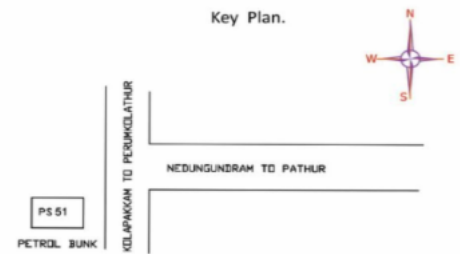

Key MAP View