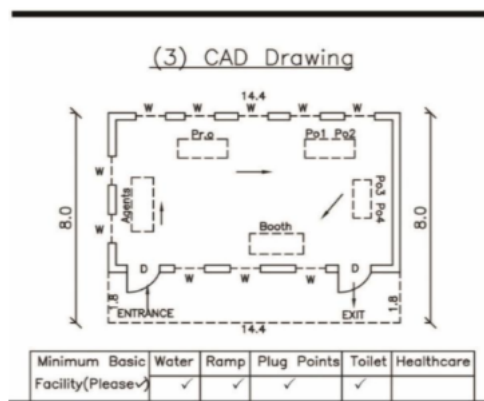

Google Map View

Polling Station Building Front View

Polling Station Front View

Cad View

Key MAP View

சட்டமன்றத் தொகுதியின் எண் மற்றும் பெயர் : 33-திருப்போளூர்
பிரிவு எண் மற்றும் பெயர் 1-கோவளம் (ஊ) மற்றும் (வ.கி), வார்டு 8 காந்தி தெரு