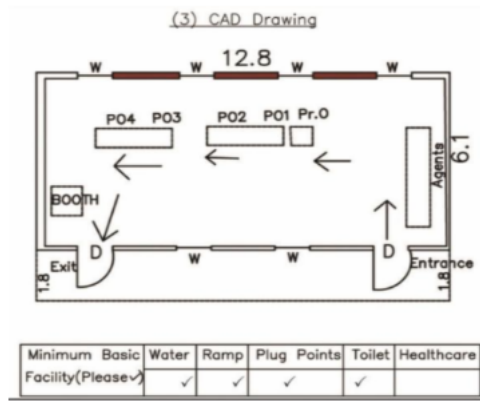

Google Map View

Polling Station Building Front View

Polling Station Front View

Cad View

Key MAP View

1 பெயர் : வீணா - கணவர் பெயர்: சூசராஜ் - வீட்டு எண் : 1 வயது : 58 பாலினம் : பெண்	TFN0734368 Photo is available	2 பெயர் : வசந்தி - கணவர் பெயர்: அன்புக்குமார் - வீட்டு எண் : 1 வயது : 57 பாலினம் : பெண்	TFN0532663 Photo is available	3 பெயர் : பாலசுப்ரமணியன் தந்தையின் பெயர்: முத்துசுப்ரமணியன் ராமமூர்த்தி வீட்டு எண் : 1 வயது : 50 பாலினம் : ஆண்	HQR1405497 Photo is available
4 பெயர் : ராஜ்குமார் - தந்தையின் பெயர்: மணி - வீட்டு எண் : 1 வயது : 43 பாலினம் : ஆண்	TFN0533067 Photo is available	5 பெயர் : உமாபதி - தந்தையின் பெயர்: ஆறுமுகம் - வீட்டு எண் : 1 வயது : 34 பாலினம் : ஆண்	TFN0532507 Photo is available	6 பெயர் : விவேக் ஆனந்த் - தந்தையின் பெயர்: அலெக்சாண்டர் அன்புகுமார் - வீட்டு எண் : 1 வயது : 30 பாலினம் : ஆண்	TFN0836676 Photo is available
7 பெயர் : அருண் - தந்தையின் பெயர்: வீரன் - வீட்டு எண் : 1 வயது : 30 பாலினம் : ஆண்	TFN1091792 Photo is available	8 பெயர் : பவித்ரா தந்தையின் பெயர்: குமார் வீட்டு எண் : 1 வயது : 26 பாலினம் : பெண்	TFN2593507 Photo is available	9 பெயர் : வரதம்மாள் ஏ கணவர் பெயர்: ஆறுமுகம் வீட்டு எண் : 1/42 வயது : 66 பாலினம் : பெண்	TAU2552636 Photo is available
10 பெயர் : முருகேசன் தந்தையின் பெயர்: வீட்டு எண் : 1/42 வயது : 43 பாலினம் : ஆண்	TAU2552628 Photo is available	11 பெயர் : ஜெயந்தி கணவர் பெயர்: முருகேசன் வீட்டு எண் : 1/42 வயது : 31 பாலினம் : பெண்	TFN2808350 Photo is available	12 பெயர் : ரா சிவ சங்கர் சிவ சங்கர் தாயின் பெயர்: சசிகலா வீட்டு எண் : 1/45 வயது : 22 பாலினம் : ஆண்	TFN2834752 Photo is available
13 பெயர் : சகுந்தலா - கணவர் பெயர்: சகாதேவ் - வீட்டு எண் : 1-72 வயது : 68 பாலினம் : பெண்	TFN0532937 Photo is available	14 பெயர் : சச்சின் - தந்தையின் பெயர்: சகாதேவ் - வீட்டு எண் : 1-72 வயது : 46 பாலினம் : ஆண்	TFN0533182 Photo is available	15 பெயர் : வைசாலி - கணவர் பெயர்: சச்சின் - வீட்டு எண் : 1-72 வயது : 38 பாலினம் : பெண்	TFN0532523 Photo is available
16 பெயர் : கரிமுல்லா - தந்தையின் பெயர்: பைராகி - வீட்டு எண் : 2 வயது : 49 பாலினம் : ஆண்	TFN1037852 Photo is available	17 பெயர் : அருண் - தந்தையின் பெயர்: அன்பு - வீட்டு எண் : 2-30 வயது : 40 பாலினம் : ஆண்	TFN1091388 Photo is available	18 பெயர் : ரம்யா - கணவர் பெயர்: அருண் குமார் - வீட்டு எண் : 2-30 வயது : 36 பாலினம் : பெண்	TFN1091404 Photo is available
19 பெயர் : சாகிரா - தந்தையின் பெயர்: குர்ஷித் - வீட்டு எண் : 2-44 வயது : 33 பாலினம் : பெண்	TFN1091487 Photo is available	20 பெயர் : ரகுமான் - தந்தையின் பெயர்: குர்ஷித் - வீட்டு எண் : 2-44 வயது : 30 பாலினம் : ஆண்	TFN1091495 Photo is available	21 பெயர் : அன்பழகி கணவர் பெயர்: ஆல்பட் வீட்டு எண் : 2/49 வயது : 43 பாலினம் : பெண்	TFN2783785 Photo is available
22 பெயர் : பவித்ரா - கணவர் பெயர்: கோகுல் - வீட்டு எண் : 2-139 வயது : 29 பாலினம் : பெண்	TFN1091370 Photo is available	23 பெயர் : அஜித்குமார் - தந்தையின் பெயர்: ஏழுமலை - வீட்டு எண் : 2-188 வயது : 29 பாலினம் : ஆண்	TFN1091420 Photo is available	24 பெயர் : ஷர்மிளா - கணவர் பெயர்: கயாஸ் உல்லா அஸ்லம் - வீட்டு எண் : 2-236 வயது : 48 பாலினம் : பெண்	TFN1091354 Photo is available
25 பெயர் : கயாஸ் உல்லா அஸ்லம் - தந்தையின் பெயர்: அப்துல் ரஹிம் - வீட்டு எண் : 2-236 வயது : 48 பாலினம் : ஆண்	TFN1091362 Photo is available	26 பெயர் : தபசும் அ தந்தையின் பெயர்: கயாஸ் உல்லா அஸ்லம் ர வீட்டு எண் : 2/236 ஜி1 க்ராஹ்அலிக காயத்ரி அடுக்ககம் வயது : 21 பாலினம் : பெண்	TFN2921435 Photo is available	27 பெயர் : வினோத் - தந்தையின் பெயர்: கேளியப்பன் - வீட்டு எண் : 2-246 வயது : 29 பாலினம் : ஆண்	TFN1091412 Photo is available
28 பெயர் : தீபிகா - கணவர் பெயர்: சதிஷ் - வீட்டு எண் : 2-322 வயது : 34 பாலினம் : பெண்	TFN1091560 Photo is available	29 பெயர் : ரிஹானா தந்தையின் பெயர்: சலிம்ஷேக் வீட்டு எண் : 2/394 வயது : 25 பாலினம் : பெண்	TFN1670272 Photo is available	30 பெயர் : ஜெயலட்சுமி - கணவர் பெயர்: செல்வகுமார் - வீட்டு எண் : 3-71 வயது : 43 பாலினம் : பெண்	TFN1037886 Photo is available