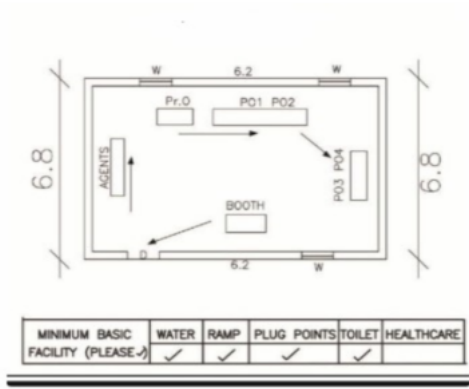

Google Map View

Polling Station Building Front View

Polling Station Front View

Cad View

Key MAP View

சட்டமன்றத் தொகுதியின் எண் மற்றும் பெயர் : 33-திருப்போளூர்
பிரிவு எண் மற்றும் பெயர் 1-பொன்மார் (ஊ) மற்றும் (வ.கி), வார்டு 2 மேட்டுத்தெரு