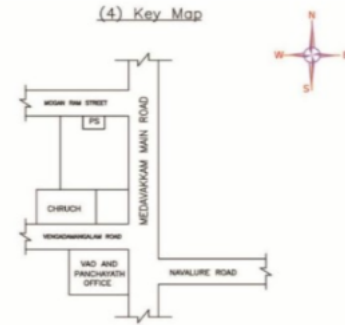

3. வாக்குச் சாவடியின் விவரங்கள்		
வாக்குச் சாவடியின் எண் மற்றும் பெயர் : 12 - அட்வென்ட் கிறிஸ்தியன் நடுநிலைப் பள்ளி பொன்மார், தெற்கு நோக்கிய பழைய கட்டிடம் VIII வகுப்பு வாக்குச் சாவடியின் முகவரி : அட்வென்ட் கிறிஸ்தியன் நடுநிலைப் பள்ளி பொன்மார், தெற்கு நோக்கிய பழைய கட்டிடம் VIII வகுப்பு	வாக்குச் சாவடியின் வகைப்பாடு (ஆண்/பெண்/பொது) துணை வாக்குச் சாவடிகளின் எண்ணிக்கை :	0

Google Map View

Polling Station Building Front View

Polling Station Front View

Cad View

Key MAP View

சட்டமன்றத் தொகுதியின் எண் மற்றும் பெயர் : 33-திருப்போளூர்
பிரிவு எண் மற்றும் பெயர் 1-பொன்மார் (ஊ) மற்றும் (வ.கி), வார்டு 2 மேட்டுத்தெரு