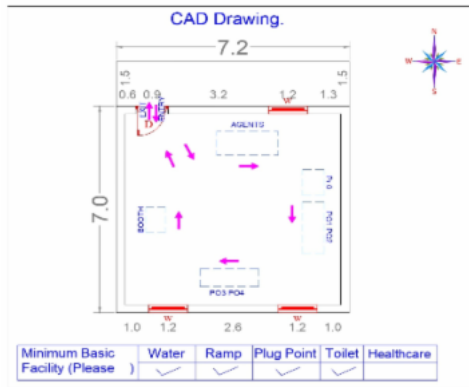

Nazri Naksha

Google Map View

Polling Station Building Front View

Polling Station Front View

Cad View

Key MAP View

1 பெயர் : தட்சிணாமூர்த்தி - தந்தையின் பெயர்: தனபால் - வீட்டு எண் : 1 வயது : 84 பாலினம் : ஆண்	JQF2157592 Photo is available	2 பெயர் : கணேசன் - தந்தையின் பெயர்: முனுசாமி - வீட்டு எண் : 1 வயது : 71 பாலினம் : ஆண்	TFN0892596 Photo is available	3 பெயர் : வீரராகவன் - தந்தையின் பெயர்: பெருமாள் - வீட்டு எண் : 1 வயது : 66 பாலினம் : ஆண்	TFN1903814 Photo is available
4 பெயர் : விஜயரங்கன் - தந்தையின் பெயர்: வேதாசலம் - வீட்டு எண் : 1 வயது : 66 பாலினம் : ஆண்	TFN1903822 Photo is available	5 பெயர் : வீரராகவன் வே தந்தையின் பெயர்: வேதாசலம் வீட்டு எண் : 1 வயது : 66 பாலினம் : ஆண்	TFN2652303 Photo is available	6 பெயர் : அலகஸந் தந்தையின் பெயர்: மாரிமுத்து வீட்டு எண் : 1 வயது : 65 பாலினம் : ஆண்	TFN1713429 Photo is available
7 பெயர் : ராஜம் கணவர் பெயர்: அந்தோனி தாஸ் வீட்டு எண் : 1 வயது : 64 பாலினம் : பெண்	TFN1719327 Photo is available	8 பெயர் : மங்கையர்க்கரசி - கணவர் பெயர்: விஜயரங்கன் - வீட்டு எண் : 1 வயது : 62 பாலினம் : பெண்	TFN1903830 Photo is available	9 பெயர் : தேவராஜ் - தந்தையின் பெயர்: மாரி - வீட்டு எண் : 1 வயது : 59 பாலினம் : ஆண்	TFN1903848 Photo is available
10 பெயர் : மோகனம்மாள் - கணவர் பெயர்: வாசுதேவன் - வீட்டு எண் : 1 வயது : 59 பாலினம் : பெண்	TFN1903855 Photo is available	S 11 பெயர் : தேவி - கணவர் பெயர்: சண்முகம் - வீட்டு எண் : 1 வயது : 59 பாலினம் : பெண்	TFN0892612 Photo is available	12 பெயர் : சாந்தி - கணவர் பெயர்: வீரராகவன் - வீட்டு எண் : 1 வயது : 57 பாலினம் : பெண்	TFN0115378 Photo is available
13 பெயர் : கோவிந்தராஜ் தந்தையின் பெயர்: பழனி வீட்டு எண் : 1 வயது : 57 பாலினம் : ஆண்	TFN0124586 Photo is available	14 பெயர் : அன்னக்கிளி - கணவர் பெயர்: தயாளன் - வீட்டு எண் : 1 வயது : 57 பாலினம் : பெண்	TFN1903863 Photo is available	15 பெயர் : லூர்து ராஜ் - தந்தையின் பெயர்: மகிமைராஜ் - வீட்டு எண் : 1 வயது : 55 பாலினம் : ஆண்	TFN1341304 Photo is available
16 பெயர் : மாரி - தந்தையின் பெயர்: நாகப்பன் - வீட்டு எண் : 1 வயது : 54 பாலினம் : ஆண்	TFN1903871 Photo is available	17 பெயர் : பாத்திமா - கணவர் பெயர்: ஜார்ஜ்பொன்னையா - வீட்டு எண் : 1 வயது : 54 பாலினம் : பெண்	JQF3473576 Photo is available	18 பெயர் : இராஜாத்தி - கணவர் பெயர்: தேவராஜ் - வீட்டு எண் : 1 வயது : 52 பாலினம் : பெண்	TFN1903889 Photo is available
19 பெயர் : சேகர் - தந்தையின் பெயர்: பெருமாள் - வீட்டு எண் : 1 வயது : 51 பாலினம் : ஆண்	TFN1903897 Photo is available	# 20 பெயர் : ஹைசிந் - தந்தையின் பெயர்: ஜோசப் கென்னடி - வீட்டு எண் : 1 வயது : 51 பாலினம் : பெண்	TFN0998005 Photo is available	21 பெயர் : பாணுமதி - கணவர் பெயர்: சீனுவாசன் - வீட்டு எண் : 1 வயது : 46 பாலினம் : பெண்	JQF4590055 Photo is available
22 பெயர் : சந்தானம் - தந்தையின் பெயர்: தேவதாஸ் - வீட்டு எண் : 1 வயது : 45 பாலினம் : ஆண்	TFN0146514 Photo is available	23 பெயர் : கௌரி - கணவர் பெயர்: வேதநாயகம் - வீட்டு எண் : 1 வயது : 44 பாலினம் : பெண்	TFN0892521 Photo is available	24 பெயர் : சிட்டுகுமார் - தந்தையின் பெயர்: வாசுதேவன் - வீட்டு எண் : 1 வயது : 43 பாலினம் : ஆண்	JQF4439345 Photo is available
25 பெயர் : வேண்டாமணி - கணவர் பெயர்: அசோக் - வீட்டு எண் : 1 வயது : 43 பாலினம் : பெண்	TFN1038108 Photo is available	26 பெயர் : ஹேமா - கணவர் பெயர்: அருள் - வீட்டு எண் : 1 வயது : 39 பாலினம் : பெண்	TFN0892588 Photo is available	27 பெயர் : கௌரிசங்கர் தந்தையின் பெயர்: விஜயரங்கன் வீட்டு எண் : 1 வயது : 38 பாலினம் : ஆண்	TFN0124602 Photo is available
28 பெயர் : சுரேஷ் வீ தந்தையின் பெயர்: வீரராகவன் வீட்டு எண் : 1 வயது : 38 பாலினம் : ஆண்	TFN2652188 Photo is available	29 பெயர் : சண்முகம் - தந்தையின் பெயர்: நடராஜன் - வீட்டு எண் : 1 வயது : 36 பாலினம் : ஆண்	TFN1291137 Photo is available	30 பெயர் : அப்துல் அசில் - தந்தையின் பெயர்: பிராண் குட்டி - வீட்டு எண் : 1 வயது : 36 பாலினம் : ஆண்	TFN1093897 Photo is available