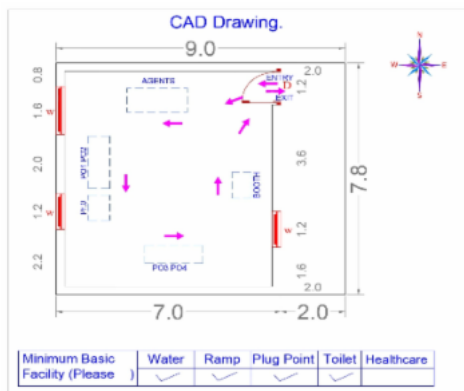

Google Map View

Polling Station Building Front View

Polling Station Front View

Cad View

Key MAP View

1 பெயர் : ஆறுமுகம் - தந்தையின் பெயர்: முளவன் - வீட்டு எண் : 1 வயது : 80 பாலினம் : ஆண்	JQF4666731 Photo is available	2 பெயர் : குருவம்மாள் - கணவர் பெயர்: செல்லபாண்டியன் - வீட்டு எண் : 1 வயது : 70 பாலினம் : பெண்	TFN1210087 Photo is available	3 பெயர் : லலிதா - கணவர் பெயர்: சிவஞானம் - வீட்டு எண் : 1 வயது : 69 பாலினம் : பெண்	TFN0020438 Photo is available
4 பெயர் : கோவிந்தன் - தந்தையின் பெயர்: செல்வன் - வீட்டு எண் : 1 வயது : 68 பாலினம் : ஆண்	TFN1211929 Photo is available	5 பெயர் : சுகுமாரன் - தந்தையின் பெயர்: பாரசன் - வீட்டு எண் : 1 வயது : 60 பாலினம் : ஆண்	TFN1356732 Photo is available	6 பெயர் : ஜமுனா - கணவர் பெயர்: கஜபதி - வீட்டு எண் : 1 வயது : 60 பாலினம் : பெண்	TFN1211812 Photo is available
7 பெயர் : விஜயா - கணவர் பெயர்: விங்கநாதன் - வீட்டு எண் : 1 வயது : 60 பாலினம் : பெண்	TFN1210392 Photo is available	8 பெயர் : முருகேசன் - தந்தையின் பெயர்: விருமாண்டி - வீட்டு எண் : 1 வயது : 60 பாலினம் : ஆண்	TFN1210384 Photo is available	9 பெயர் : சமதி - கணவர் பெயர்: கல்யாணசுந்தரம் - வீட்டு எண் : 1 வயது : 59 பாலினம் : பெண்	TFN1210061 Photo is available
10 பெயர் : புஷ்பம் - கணவர் பெயர்: தம்பிதுரை - வீட்டு எண் : 1 வயது : 57 பாலினம் : பெண்	JQF4439501 Photo is available	11 பெயர் : வீரபாண்டி - தந்தையின் பெயர்: சீனிவாசன் - வீட்டு எண் : 1 வயது : 56 பாலினம் : ஆண்	TFN0609412 Photo is available	12 பெயர் : வில்வநாதன் தந்தையின் பெயர்: ஏகாம்பரம் வீட்டு எண் : 1 வயது : 56 பாலினம் : ஆண்	TFN1717222 Photo is available
13 பெயர் : சசிகலா - கணவர் பெயர்: சந்திரன் - வீட்டு எண் : 1 வயது : 55 பாலினம் : பெண்	JQF4436523 Photo is available	14 பெயர் : கண்ணன் - தந்தையின் பெயர்: ஏகாம்பரம் - வீட்டு எண் : 1 வயது : 55 பாலினம் : ஆண்	TFN0142943 Photo is available	15 பெயர் : மலர்விழி - கணவர் பெயர்: சண்முகம் - வீட்டு எண் : 1 வயது : 53 பாலினம் : பெண்	TFN1341429 Photo is available
16 பெயர் : சீனிவாசராஜ் - தந்தையின் பெயர்: கிருஷ்ணாம் ராஜ் - வீட்டு எண் : 1 வயது : 53 பாலினம் : ஆண்	TFN1292283 Photo is available	17 பெயர் : வீரமுத்து - தந்தையின் பெயர்: ஆறுமுகம் - வீட்டு எண் : 1 வயது : 53 பாலினம் : ஆண்	JQF4666749 Photo is available	18 பெயர் : நாகப்பன் - தந்தையின் பெயர்: முனுசாமி - வீட்டு எண் : 1 வயது : 52 பாலினம் : ஆண்	TFN0451971 Photo is available
19 பெயர் : மகேஷ்வரி - கணவர் பெயர்: பெருமாள் - வீட்டு எண் : 1 வயது : 51 பாலினம் : பெண்	TFN1210285 Photo is available	20 பெயர் : கார்த்திகைசெல்வி - கணவர் பெயர்: முருகேசன் - வீட்டு எண் : 1 வயது : 50 பாலினம் : பெண்	TFN1210053 Photo is available	S 21 பெயர் : அமுதா - கணவர் பெயர்: வெங்கடேசன் - வீட்டு எண் : 1 வயது : 49 பாலினம் : பெண்	TFN0893123 Photo is available
22 பெயர் : மலர் - கணவர் பெயர்: சுந்தர் - வீட்டு எண் : 1 வயது : 48 பாலினம் : பெண்	TFN0451823 Photo is available	23 பெயர் : விஜயன் - தந்தையின் பெயர்: ஆறுமுகம் - வீட்டு எண் : 1 வயது : 48 பாலினம் : ஆண்	TFN0451948 Photo is available	24 பெயர் : லாவண்யா பொத்திரி - கணவர் பெயர்: சீனிவாசா ரஜியூ - வீட்டு எண் : 1 வயது : 47 பாலினம் : பெண்	TFN1094614 Photo is available
25 பெயர் : அன்புமலர் - கணவர் பெயர்: ரவி - வீட்டு எண் : 1 வயது : 47 பாலினம் : பெண்	TFN0893180 Photo is available	26 பெயர் : ஜெயந்தி கணவர் பெயர்: வில்வநாதன் வீட்டு எண் : 1 வயது : 47 பாலினம் : பெண்	TFN1717214 Photo is available	27 பெயர் : வெங்கடேசன் - தாயின் பெயர்: ரவி - வீட்டு எண் : 1 வயது : 46 பாலினம் : ஆண்	TFN0893149 Photo is available
28 பெயர் : லோகநாதன் - தந்தையின் பெயர்: பஞ்சாட்சரம் - வீட்டு எண் : 1 வயது : 45 பாலினம் : ஆண்	JQF4590584 Photo is available	29 பெயர் : யோவான் - தந்தையின் பெயர்: பால்தங்கராஜ் - வீட்டு எண் : 1 வயது : 45 பாலினம் : ஆண்	JQF4441762 Photo is available	30 பெயர் : மாரி - தந்தையின் பெயர்: சுந்தரம் - வீட்டு எண் : 1 வயது : 45 பாலினம் : ஆண்	JQF4441705 Photo is available