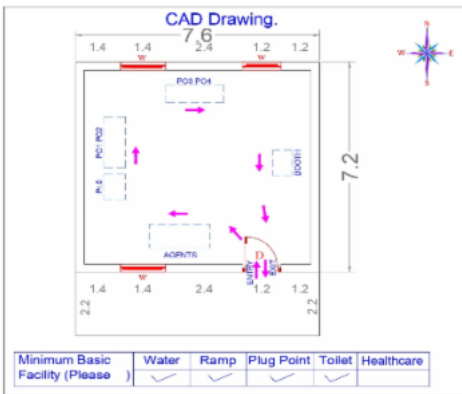

Cad View

Key MAP View