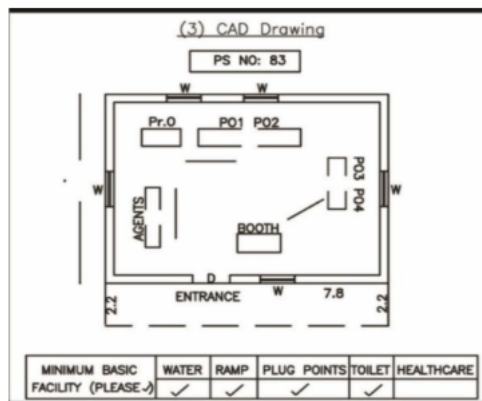

Cad View

Key MAP View