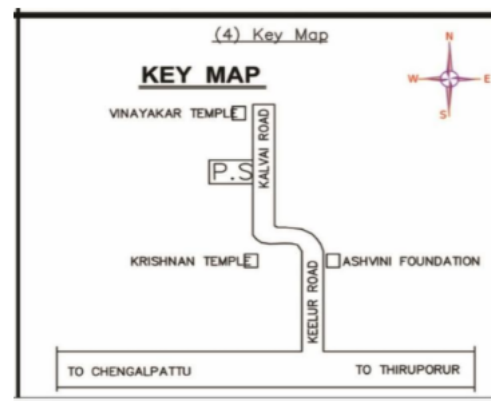

Cad View

Key MAP View