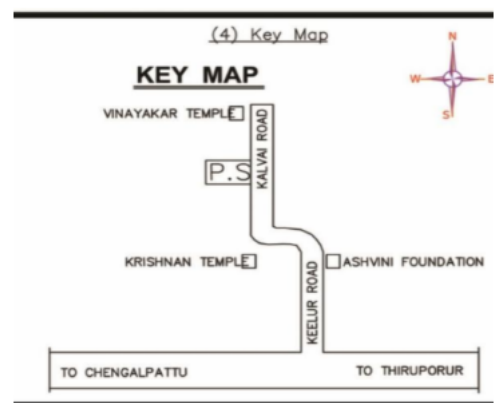

Cad View

Key MAP View