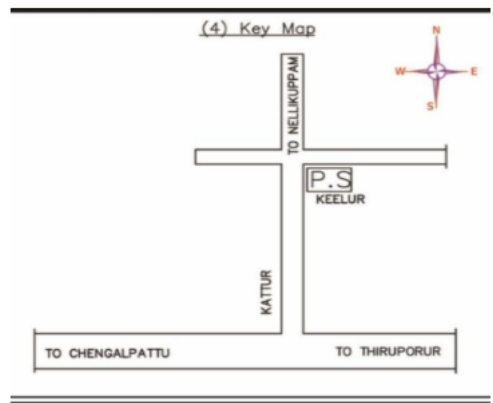

Cad View

Key MAP View