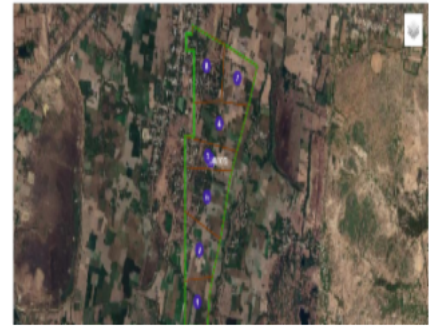

Google Map View