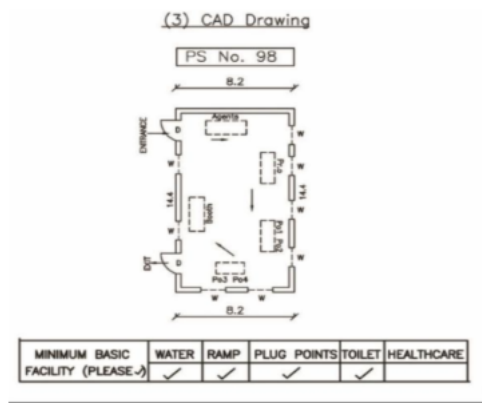

Google Map View

Polling Station Building Front View

Polling Station Front View

Cad View

Key MAP View

1 பெயர் : ரமணிதாசன் - தந்தையின் பெயர்: நீராரு - வீட்டு எண் : 1 வயது : 70 பாலினம் : ஆண்	TFN1433697 Photo is available	2 பெயர் : மாமதி - கணவர் பெயர்: ரமணிதாசன் - வீட்டு எண் : 1 வயது : 64 பாலினம் : பெண்	TFN1433705 Photo is available	3 பெயர் : கணேசன் தந்தையின் பெயர்: கன்னையா வீட்டு எண் : 1 வயது : 62 பாலினம் : ஆண்	TFN1597269 Photo is available
4 பெயர் : பிரகாஷ் - தந்தையின் பெயர்: பாலன் - வீட்டு எண் : 1 வயது : 44 பாலினம் : ஆண்	JQF4276895 Photo is available	5 பெயர் : கார்த்திகேயன் - தந்தையின் பெயர்: முருகேசன் - வீட்டு எண் : 1 வயது : 38 பாலினம் : ஆண்	JQF4273843 Photo is available	6 பெயர் : வாலன்சுடா ஞானசுந்தரி - கணவர் பெயர்: அருண் - வீட்டு எண் : 1 வயது : 36 பாலினம் : பெண்	TFN1433689 Photo is available
7 பெயர் : கீர்த்திவாசன் தந்தையின் பெயர்: கணேசன் வீட்டு எண் : 1 வயது : 25 பாலினம் : ஆண்	TFN1597251 Photo is available	8 பெயர் : ஏம் தமிழரசு தந்தையின் பெயர்: ஏ மோகன் வீட்டு எண் : 01 வயது : 24 பாலினம் : ஆண்	TFN2757771 Photo is available	9 பெயர் : தனலட்சுமி தந்தையின் பெயர்: ஜெயவேல் வீட்டு எண் : 1 வயது : 22 பாலினம் : பெண்	TFN2996445 Photo is available
10 பெயர் : சாமுண்டஸ்வரி தந்தையின் பெயர்: ஜெயவேல் வீட்டு எண் : 1 வயது : 20 பாலினம் : பெண்	TFN3022837 Photo is available	11 பெயர் : துளசி தந்தையின் பெயர்: கோதண்டராமன் வீட்டு எண் : 1/3 வயது : 24 பாலினம் : பெண்	TFN2602753 Photo is available	12 பெயர் : அஸ்வினி தந்தையின் பெயர்: கோதண்டராமன் வீட்டு எண் : 1/3 வயது : 21 பாலினம் : பெண்	TFN3024627 Photo is available
13 பெயர் : மேகலா தந்தையின் பெயர்: கோதண்டராமன் வீட்டு எண் : 1/3 வயது : 19 பாலினம் : பெண்	TFN3022654 Photo is available	14 பெயர் : தனசேகரன் - தந்தையின் பெயர்: மேகநாதன் - வீட்டு எண் : 1-94 வயது : 51 பாலினம் : ஆண்	JQF4772521 Photo is available	15 பெயர் : ஜான்சி தந்தையின் பெயர்: சுப்பிரமணி வீட்டு எண் : 2/105 வயது : 24 பாலினம் : பெண்	TFN2653491 Photo is available
16 பெயர் : கோதண்டராமன் - தந்தையின் பெயர்: தாண்டவராயன் - வீட்டு எண் : 3-3 வயது : 50 பாலினம் : ஆண்	TFN1928431 Photo is available	17 பெயர் : விஜயலட்சுமி - கணவர் பெயர்: கோதண்டராமன் - வீட்டு எண் : 3-3 வயது : 47 பாலினம் : பெண்	JQF4605044 Photo is available	18 பெயர் : பூபதி - தந்தையின் பெயர்: தாண்டவராயன் - வீட்டு எண் : 3-4 வயது : 60 பாலினம் : ஆண்	TFN1928449 Photo is available
19 பெயர் : முனியம்மாள் - கணவர் பெயர்: பூபதி - வீட்டு எண் : 3-4 வயது : 56 பாலினம் : பெண்	TFN1928456 Photo is available	20 பெயர் : கிருஷ்ணமூர்த்தி - தந்தையின் பெயர்: அப்பாதுரை - வீட்டு எண் : 3-10 வயது : 56 பாலினம் : ஆண்	JQF2124386 Photo is available	21 பெயர் : பாக்கியவதி - கணவர் பெயர்: கிருஷ்ணமூர்த்தி - வீட்டு எண் : 3-10 வயது : 49 பாலினம் : பெண்	JQF2124279 Photo is available
22 பெயர் : சமதி கி - தந்தையின் பெயர்: கிருஷ்ணமூர்த்தி அ - வீட்டு எண் : 3-10 வயது : 30 பாலினம் : பெண்	TFN1003078 Photo is available	23 பெயர் : பேபிராணி தந்தையின் பெயர்: கிருஷ்ணமூர்த்தி வீட்டு எண் : 3/10 வயது : 25 பாலினம் : ஆண்	TFN2486678 Photo is available	24 பெயர் : விசாலினி தந்தையின் பெயர்: கிருஷ்ணமூர்த்தி வீட்டு எண் : 3/10 வயது : 22 பாலினம் : பெண்	TFN3000627 Photo is available
25 பெயர் : நிவேதா தாயின் பெயர்: பாரதி வீட்டு எண் : 3/12 வயது : 26 பாலினம் : பெண்	TFN1674795 Photo is available	26 பெயர் : கோவிந்தசாமி - தந்தையின் பெயர்: கைலாசம் - வீட்டு எண் : 3-14 வயது : 71 பாலினம் : ஆண்	TFN1928472 Photo is available	27 பெயர் : போஸ் - தந்தையின் பெயர்: மாரிமுத்து - வீட்டு எண் : 3-15 வயது : 60 பாலினம் : ஆண்	TFN1928506 Photo is available
28 பெயர் : கன்னிகா - கணவர் பெயர்: போஸ் - வீட்டு எண் : 3-15 வயது : 56 பாலினம் : பெண்	TFN1928514 Photo is available	29 பெயர் : பாலன் - தந்தையின் பெயர்: மாரிமுத்து - வீட்டு எண் : 3-16 வயது : 68 பாலினம் : ஆண்	JQF4969242 Photo is available	30 பெயர் : சந்திரா - கணவர் பெயர்: பாலன் - வீட்டு எண் : 3-16 வயது : 63 பாலினம் : பெண்	JQF4969259 Photo is available