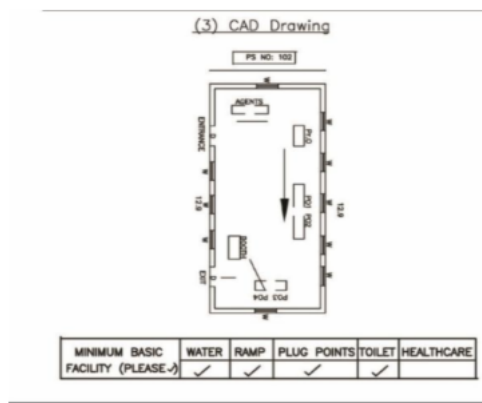

வாக்காளர் பதிவு அலுவலரின்
கையொப்பம்

Nazri Naksha

Google Map View

Polling Station Building Front View

Polling Station Front View

Cad View

Key MAP View

1 பெயர் : சிவரஞ்சனி கணவர் பெயர்: பிரிடீடோ மோகன் தாஸ் வீட்டு எண் : 01 வயது : 42 பாலினம் : பெண்	TFN2604908 Photo is available	2 பெயர் : பூஷ்பலதா - கணவர் பெயர்: சதாசிவம் - வீட்டு எண் : 1 வயது : 31 பாலினம் : பெண்	TFN1435551 Photo is available	3 பெயர் : செண்பகம் கணவர் பெயர்: மனோஜ் வீட்டு எண் : 01 வயது : 29 பாலினம் : பெண்	TFN2603652 Photo is available
4 பெயர் : திரிபுரசுந்தரி கணவர் பெயர்: சரவணன் வீட்டு எண் : 2/224 வயது : 34 பாலினம் : பெண்	TFN2603306 Photo is available	5 பெயர் : ச நரராஜ் தந்தையின் பெயர்: ஆ சண்முகம் வீட்டு எண் : 111/4 வயது : 20 பாலினம் : ஆண்	TFN2847481 Photo is available	6 பெயர் : குள்ளம்மாள் - கணவர் பெயர்: சுப்பிரமணி - வீட்டு எண் : 197A வயது : 64 பாலினம் : பெண்	TFN1911296 Photo is available
7 பெயர் : பவுணம்மாள் - கணவர் பெயர்: இருசன் - வீட்டு எண் : 262 வயது : 57 பாலினம் : பெண்	TFN1911312 Photo is available	8 பெயர் : அஞ்சலை - கணவர் பெயர்: கிருஷ்ணன் - வீட்டு எண் : 264 வயது : 65 பாலினம் : பெண்	TFN1911320 Photo is available	9 பெயர் : இருசன் - தந்தையின் பெயர்: பெருமாள் - வீட்டு எண் : 264 வயது : 62 பாலினம் : ஆண்	TFN1911338 Photo is available
10 பெயர் : மகாதேவன் - தந்தையின் பெயர்: அசலன் - வீட்டு எண் : 266 வயது : 75 பாலினம் : ஆண்	TFN1911346 Photo is available	11 பெயர் : லோகநாயகி - கணவர் பெயர்: மகாதேவன் - வீட்டு எண் : 266 வயது : 68 பாலினம் : பெண்	JQF2157949 Photo is available	12 பெயர் : அம்சவல்லி - கணவர் பெயர்: முருகப்பன் - வீட்டு எண் : 268 வயது : 64 பாலினம் : பெண்	JQF2165421 Photo is available
13 பெயர் : மரகதம் - கணவர் பெயர்: அப்பாதுரை - வீட்டு எண் : 268 வயது : 63 பாலினம் : பெண்	TFN1911361 Photo is available	14 பெயர் : பூஷ்பாராஜ் - தந்தையின் பெயர்: மகாதேவன் - வீட்டு எண் : 268 வயது : 48 பாலினம் : ஆண்	TFN1911379 Photo is available	15 பெயர் : நாராயணன் - தந்தையின் பெயர்: தனபால் - வீட்டு எண் : 272 வயது : 60 பாலினம் : ஆண்	JQF4800017 Photo is available
16 பெயர் : சாந்தி - கணவர் பெயர்: நாராயணன் - வீட்டு எண் : 273 வயது : 56 பாலினம் : பெண்	TFN1911403 Photo is available	17 பெயர் : முனியம்மாள் - கணவர் பெயர்: இருசன் - வீட்டு எண் : 275 வயது : 65 பாலினம் : பெண்	TFN1911411 Photo is available	18 பெயர் : இருசன் - தந்தையின் பெயர்: அமாவாசை - வீட்டு எண் : 275A வயது : 69 பாலினம் : ஆண்	TFN1911429 Photo is available
19 பெயர் : யசோதா - கணவர் பெயர்: இருசன் - வீட்டு எண் : 275A வயது : 65 பாலினம் : பெண்	TFN1911437 Photo is available	20 பெயர் : கிருஷ்ணன் - தந்தையின் பெயர்: பெருமாள் - வீட்டு எண் : 292 வயது : 72 பாலினம் : ஆண்	TFN1911445 Photo is available	21 பெயர் : முருகேசன் - தந்தையின் பெயர்: சித்திரை - வீட்டு எண் : 295 வயது : 65 பாலினம் : ஆண்	TFN1911452 Photo is available
22 பெயர் : மாரியம்மாள் - கணவர் பெயர்: முருகேசன் - வீட்டு எண் : 296 வயது : 60 பாலினம் : பெண்	TFN1911460 Photo is available	23 பெயர் : சரோஜா - கணவர் பெயர்: நாராயணன் - வீட்டு எண் : 303A வயது : 61 பாலினம் : பெண்	TFN1911478 Photo is available	24 பெயர் : ஆறுமுகம் - கணவர் பெயர்: வேலு - வீட்டு எண் : 348 வயது : 60 பாலினம் : பெண்	TFN1911486 Photo is available
25 பெயர் : மல்லிகா - கணவர் பெயர்: மகாதேவன் - வீட்டு எண் : 381A வயது : 58 பாலினம் : பெண்	TFN1911494 Photo is available	26 பெயர் : பொன்னம்மாள் - கணவர் பெயர்: ஏகாம்பரம் - வீட்டு எண் : 381A வயது : 49 பாலினம் : பெண்	JQF2157287 Photo is available	27 பெயர் : செல்வராஜ் - தந்தையின் பெயர்: மாசிலாமணி - வீட்டு எண் : 407A வயது : 64 பாலினம் : ஆண்	TFN1911502 Photo is available
28 பெயர் : இல்லாமல்லி - கணவர் பெயர்: செல்வராஜ் - வீட்டு எண் : 407A வயது : 60 பாலினம் : பெண்	JQF2154524 Photo is available	29 பெயர் : சுரேஷ் பொன்னன் தந்தையின் பெயர்: பொன்னன் வீட்டு எண் : மலை கோவில் தெரு வயது : 44 பாலினம் : ஆண்	TFN3036266 Photo is available	30 பெயர் : அனிதா வே கணவர் பெயர்: அசோக் ராஜா ப வீட்டு எண் : எண் 98/2 வயது : 29 பாலினம் : பெண்	ZBS1231208 Photo is available