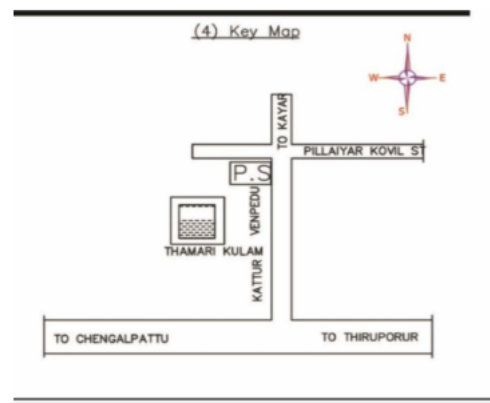

வாக்காளர் பதிவு அலுவலரின்
கையொப்பம்

Nazri Naksha

Google Map View

Polling Station Building Front View

Polling Station Front View

Cad View

Key MAP View

1 பெயர் : சிவரஞ்சனி கணவர் பெயர்: பிரிடீடோ மோகன் தாஸ் வீட்டு எண் : 01 வயது : 42 பாலினம் : பெண்	TFN2604908 Photo is available	2 பெயர் : பூஷ்பலதா - கணவர் பெயர்: சதாசிவம் - வீட்டு எண் : 1 வயது : 31 பாலினம் : பெண்	TFN1435551 Photo is available	3 பெயர் : செண்பகம் கணவர் பெயர்: மனோஜ் வீட்டு எண் : 01 வயது : 29 பாலினம் : பெண்	TFN2603652 Photo is available
4 பெயர் : திரிபுரசுந்தரி கணவர் பெயர்: சரவணன் வீட்டு எண் : 2/224 வயது : 34 பாலினம் : பெண்	TFN2603306 Photo is available	5 பெயர் : ச நரராஜ் தந்தையின் பெயர்: ஆ சண்முகம் வீட்டு எண் : 111/4 வயது : 20 பாலினம் : ஆண்	TFN2847481 Photo is available	6 பெயர் : குள்ளம்மாள் - கணவர் பெயர்: சுப்பிரமணி - வீட்டு எண் : 197A வயது : 64 பாலினம் : பெண்	TFN1911296 Photo is available
7 பெயர் : பவுணம்மாள் - கணவர் பெயர்: இருசன் - வீட்டு எண் : 262 வயது : 57 பாலினம் : பெண்	TFN1911312 Photo is available	8 பெயர் : அஞ்சலை - கணவர் பெயர்: கிருஷ்ணன் - வீட்டு எண் : 264 வயது : 65 பாலினம் : பெண்	TFN1911320 Photo is available	9 பெயர் : இருசன் - தந்தையின் பெயர்: பெருமாள் - வீட்டு எண் : 264 வயது : 62 பாலினம் : ஆண்	TFN1911338 Photo is available
10 பெயர் : மகாதேவன் - தந்தையின் பெயர்: அசலன் - வீட்டு எண் : 266 வயது : 75 பாலினம் : ஆண்	TFN1911346 Photo is available	11 பெயர் : லோகநாயகி - கணவர் பெயர்: மகாதேவன் - வீட்டு எண் : 266 வயது : 68 பாலினம் : பெண்	JQF2157949 Photo is available	12 பெயர் : அம்சவல்லி - கணவர் பெயர்: முருகப்பன் - வீட்டு எண் : 268 வயது : 64 பாலினம் : பெண்	JQF2165421 Photo is available
13 பெயர் : மரகதம் - கணவர் பெயர்: அப்பாதுரை - வீட்டு எண் : 268 வயது : 63 பாலினம் : பெண்	TFN1911361 Photo is available	14 பெயர் : பூஷ்பாராஜ் - தந்தையின் பெயர்: மகாதேவன் - வீட்டு எண் : 268 வயது : 48 பாலினம் : ஆண்	TFN1911379 Photo is available	15 பெயர் : நாராயணன் - தந்தையின் பெயர்: தனபால் - வீட்டு எண் : 272 வயது : 60 பாலினம் : ஆண்	JQF4800017 Photo is available
16 பெயர் : சாந்தி - கணவர் பெயர்: நாராயணன் - வீட்டு எண் : 273 வயது : 56 பாலினம் : பெண்	TFN1911403 Photo is available	17 பெயர் : முனியம்மாள் - கணவர் பெயர்: இருசன் - வீட்டு எண் : 275 வயது : 65 பாலினம் : பெண்	TFN1911411 Photo is available	18 பெயர் : இருசன் - தந்தையின் பெயர்: அமாவாசை - வீட்டு எண் : 275A வயது : 69 பாலினம் : ஆண்	TFN1911429 Photo is available
19 பெயர் : யசோதா - கணவர் பெயர்: இருசன் - வீட்டு எண் : 275A வயது : 65 பாலினம் : பெண்	TFN1911437 Photo is available	20 பெயர் : கிருஷ்ணன் - தந்தையின் பெயர்: பெருமாள் - வீட்டு எண் : 292 வயது : 72 பாலினம் : ஆண்	TFN1911445 Photo is available	21 பெயர் : முருகேசன் - தந்தையின் பெயர்: சித்திரை - வீட்டு எண் : 295 வயது : 65 பாலினம் : ஆண்	TFN1911452 Photo is available
22 பெயர் : மாரியம்மாள் - கணவர் பெயர்: முருகேசன் - வீட்டு எண் : 296 வயது : 60 பாலினம் : பெண்	TFN1911460 Photo is available	23 பெயர் : சரோஜா - கணவர் பெயர்: நாராயணன் - வீட்டு எண் : 303A வயது : 61 பாலினம் : பெண்	TFN1911478 Photo is available	24 பெயர் : ஆறுமுகம் - கணவர் பெயர்: வேலு - வீட்டு எண் : 348 வயது : 60 பாலினம் : பெண்	TFN1911486 Photo is available
25 பெயர் : மல்லிகா - கணவர் பெயர்: மகாதேவன் - வீட்டு எண் : 381A வயது : 58 பாலினம் : பெண்	TFN1911494 Photo is available	26 பெயர் : பொன்னம்மாள் - கணவர் பெயர்: ஏகாம்பரம் - வீட்டு எண் : 381A வயது : 49 பாலினம் : பெண்	JQF2157287 Photo is available	27 பெயர் : செல்வராஜ் - தந்தையின் பெயர்: மாசிலாமணி - வீட்டு எண் : 407A வயது : 64 பாலினம் : ஆண்	TFN1911502 Photo is available
28 பெயர் : இல்லாமல்லி - கணவர் பெயர்: செல்வராஜ் - வீட்டு எண் : 407A வயது : 60 பாலினம் : பெண்	JQF2154524 Photo is available	29 பெயர் : சுரேஷ் பொன்னன் தந்தையின் பெயர்: பொன்னன் வீட்டு எண் : மலை கோவில் தெரு வயது : 44 பாலினம் : ஆண்	TFN3036266 Photo is available	30 பெயர் : அனிதா வே கணவர் பெயர்: அசோக் ராஜா ப வீட்டு எண் : எண் 98/2 வயது : 29 பாலினம் : பெண்	ZBS1231208 Photo is available