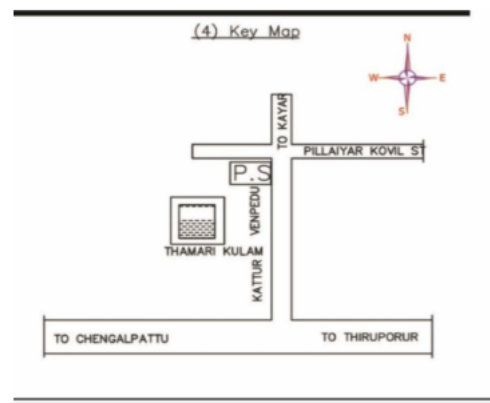

2. பாகத்தின் விவரங்கள் மற்றும் வாக்குச்சாவடிக்கான பரப்பளவு

இந்த பாகத்தில், பாகத்தின் கீழ் வரும் பிரிவின் எண் மற்றும் பெயர்																	
1-வெண்பேடு (ஊ) மற்றும் (வ.கி), வார்டு 1 அம்மன் கோயில் தெரு 2-வெண்பேடு (ஊ) மற்றும் (வ.கி), வார்டு 2 செங்கேனியம்மன் கோயில் தெரு 3-வெண்பேடு (ஊ) மற்றும் (வ.கி), வார்டு 2 எம்.ஜி.ஆர் தெரு 4-வெண்பேடு (ஊ) மற்றும் (வ.கி), வார்டு 2 எல்லையம்மன் கோயில் தெரு 5-வெண்பேடு (ஊ) மற்றும் (வ.கி), ஈஸ்வரன் கோவில் தெரு	<table style="width: 100%; border-collapse: collapse;"> <tr> <td style="width: 60%;">முக்கிய நகரம்/கிராமம்</td> <td style="width: 40%;">: வெண்பேடு</td> </tr> <tr> <td>வார்டு</td> <td>:</td> </tr> <tr> <td>அஞ்சல் அலுவலகம்</td> <td>: திருப்போரூர்</td> </tr> <tr> <td>காவல் நிலையம்</td> <td>: காயார்</td> </tr> <tr> <td>பஞ்சாயத்து வட்டம்</td> <td>: வெண்பேடு</td> </tr> <tr> <td>கோட்டம்</td> <td>: திருப்போரூர்</td> </tr> <tr> <td>மாவட்டம்</td> <td>: செங்கல்பட்டு</td> </tr> <tr> <td>அஞ்சல் குறியீட்டு எண்</td> <td>: 603110</td> </tr> </table>	முக்கிய நகரம்/கிராமம்	: வெண்பேடு	வார்டு	:	அஞ்சல் அலுவலகம்	: திருப்போரூர்	காவல் நிலையம்	: காயார்	பஞ்சாயத்து வட்டம்	: வெண்பேடு	கோட்டம்	: திருப்போரூர்	மாவட்டம்	: செங்கல்பட்டு	அஞ்சல் குறியீட்டு எண்	: 603110
முக்கிய நகரம்/கிராமம்	: வெண்பேடு																
வார்டு	:																
அஞ்சல் அலுவலகம்	: திருப்போரூர்																
காவல் நிலையம்	: காயார்																
பஞ்சாயத்து வட்டம்	: வெண்பேடு																
கோட்டம்	: திருப்போரூர்																
மாவட்டம்	: செங்கல்பட்டு																
அஞ்சல் குறியீட்டு எண்	: 603110																

Google Map View

Polling Station Building Front View

Polling Station Front View

Cad View

Key MAP View

சட்டமன்றத் தொகுதியின் எண் மற்றும் பெயர் : 33-திருப்போரூர்
பிரிவு எண் மற்றும் பெயர் 1-வெண்பேடு (ஊ) மற்றும் (வ.கி), வார்டு 1 அம்மன் கோயில் தெரு