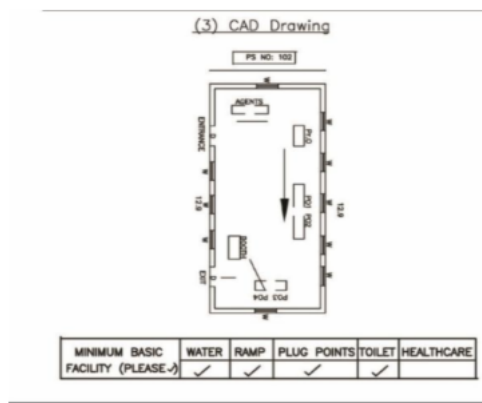

Google Map View

Polling Station Building Front View

Polling Station Front View

Cad View

Key MAP View

சட்டமன்றத் தொகுதியின் எண் மற்றும் பெயர் : 33-திருப்போரூர்
பிரிவு எண் மற்றும் பெயர் 1-வெண்பேடு (ஊ) மற்றும் (வ.கி), வார்டு 1 அம்மன் கோயில் தெரு