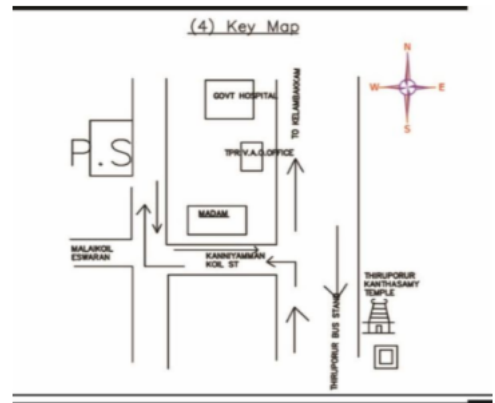

Key MAP View