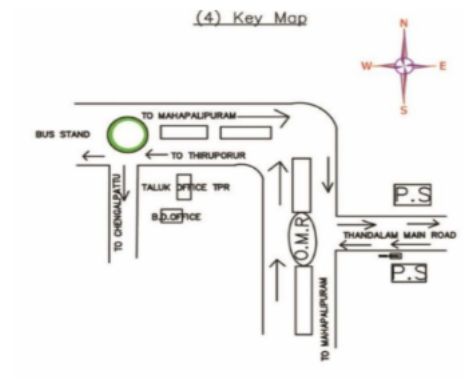

Cad View

Key MAP View