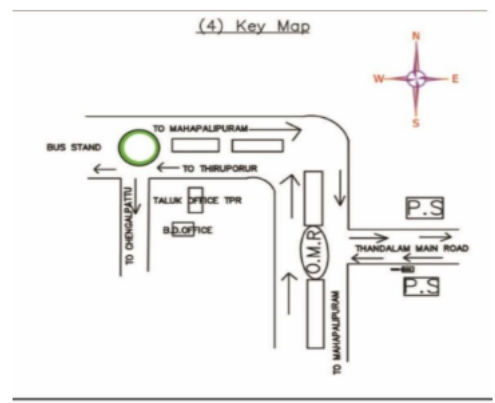

Cad View

Key MAP View