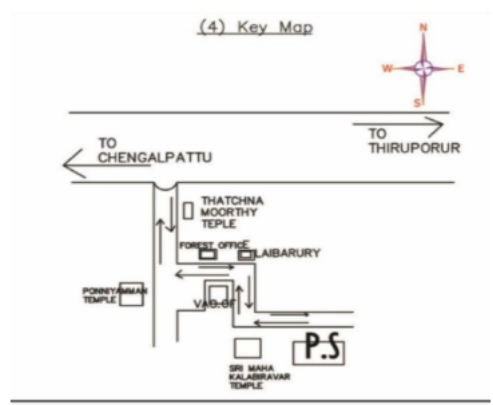

Cad View

Key MAP View