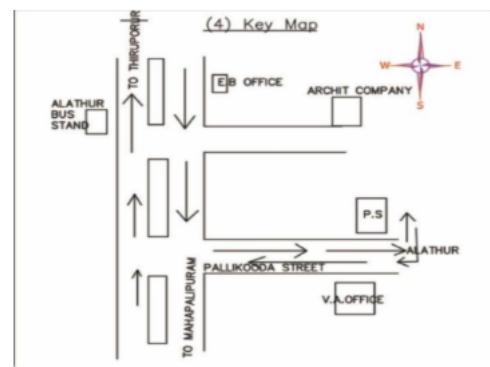

Google Map View

Polling Station Building Front View

Polling Station Front View

Cad View

Key MAP View

சட்டமன்றத் தொகுதியின் எண் மற்றும் பெயர் : 33-திருப்போலூர்
பிரிவு எண் மற்றும் பெயர் 1-ஆலத்தூர் (ஊ) மற்றும் (வ.கி), வார்டு1 வெங்களேரி