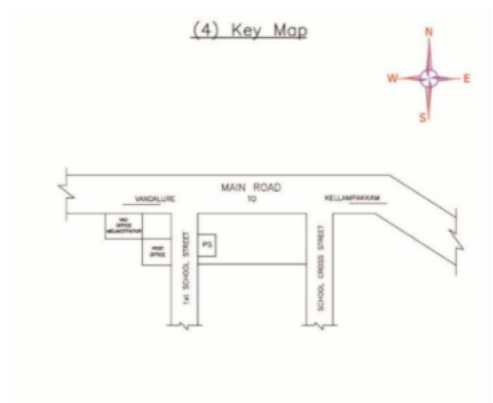

Key MAP View