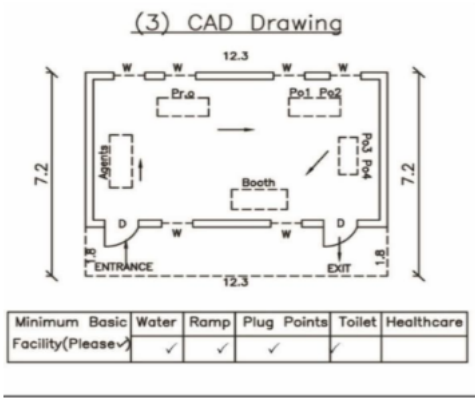

Google Map View

Polling Station Building Front View

Polling Station Front View

Cad View

Key MAP View

சட்டமன்றத் தொகுதியின் எண் மற்றும் பெயர் : 33-திருப்போளூர்
பிரிவு எண் மற்றும் பெயர் 1-பட்டிபுலம் (ஊ) மற்றும் (வ.கி), வார்டு4 படவட்டம்மன்கோயில்தெரு