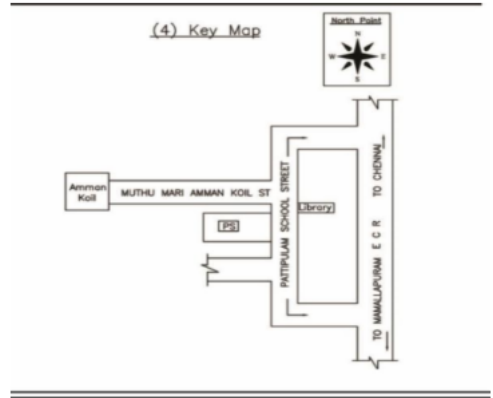

Google Map View

Polling Station Building Front View

Polling Station Front View

Cad View

Key MAP View

சட்டமன்றத் தொகுதியின் எண் மற்றும் பெயர் : 33-திருப்போளூர்
பிரிவு எண் மற்றும் பெயர் 1-பட்டிபுலம் (ஊ) மற்றும் (வ.கி), வார்டு4 படவட்டம்மன்கோயில்தெரு