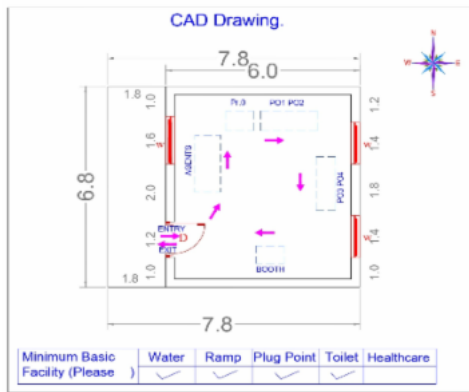

Google Map View

Polling Station Building Front View

Polling Station Front View

Cad View

Key MAP View

1 பெயர் : யசோதா - கணவர் பெயர்: முனுசாமி - வீட்டு எண் : 1 வயது : 59 பாலினம் : பெண் Photo is available TFN0918185	2 பெயர் : வெங்கடேசன் தந்தையின் பெயர்: சம்பத் - வீட்டு எண் : 1 வயது : 51 பாலினம் : ஆண் Photo is available TFN0918235	3 பெயர் : சுஜி - கணவர் பெயர்: சண்முகம் - வீட்டு எண் : 1 வயது : 38 பாலினம் : பெண் Photo is available TFN0918243
4 பெயர் : லட்சுமி - கணவர் பெயர்: மாணிக்கம் - வீட்டு எண் : 1 வயது : 38 பாலினம் : பெண் Photo is available TFN0918219	5 பெயர் : கலைவாணி - கணவர் பெயர்: ஜெகதீன் - வீட்டு எண் : 1 வயது : 35 பாலினம் : பெண் Photo is available TFN1308345	6 பெயர் : கார்த்திகேயன் - தந்தையின் பெயர்: மாணிக்கம் - வீட்டு எண் : 1 வயது : 31 பாலினம் : ஆண் Photo is available TFN0918201
7 பெயர் : பிரேம்குமார் - தந்தையின் பெயர்: சம்பத் - வீட்டு எண் : 1 வயது : 29 பாலினம் : ஆண் Photo is available TFN0918193	8 பெயர் : கோமதி தந்தையின் பெயர்: சேகர் வீட்டு எண் : 1/4 வயது : 24 பாலினம் : பெண் Photo is available TFN2654093	9 பெயர் : சுரேஷ்குமார் - தந்தையின் பெயர்: சீனிவாசன் - வீட்டு எண் : 1-52 வயது : 31 பாலினம் : ஆண் Photo is available TFN0917955
10 பெயர் : சூதா - தந்தையின் பெயர்: சீனிவாசன் - வீட்டு எண் : 1-52 வயது : 31 பாலினம் : பெண் Photo is available TFN1039734	11 பெயர் : நளினி - கணவர் பெயர்: பாலாஜி - வீட்டு எண் : 1-53 வயது : 30 பாலினம் : பெண் Photo is available TFN1451137	12 பெயர் : முருகன் தந்தையின் பெயர்: ஜெயவேல் வீட்டு எண் : 6/37 வயது : 24 பாலினம் : ஆண் Photo is available TFN2491249
13 பெயர் : பெருமாள் - தந்தையின் பெயர்: வேலு - வீட்டு எண் : 11 வயது : 28 பாலினம் : ஆண் Photo is available TFN1231588	14 பெயர் : ஆர். தினேஷ் குமார் தந்தையின் பெயர்: இ. ராஜேந்திரன் வீட்டு எண் : 14 வயது : 26 பாலினம் : ஆண் Photo is available TFN1679703	15 பெயர் : பூங்கொடி - கணவர் பெயர்: காத்தவராயன் - வீட்டு எண் : 18-2 வயது : 34 பாலினம் : பெண் Photo is available TFN0918227
16 பெயர் : சரண்யா ப தந்தையின் பெயர்: பரமசிவம் வீட்டு எண் : 24 வயது : 22 பாலினம் : பெண் Photo is available TFN2886703	17 பெயர் : கோட்டேஸ்வரி - கணவர் பெயர்: கணேசன் - வீட்டு எண் : 24-1 வயது : 62 பாலினம் : பெண் Photo is available TFN2103653	18 பெயர் : திவ்யா கணவர் பெயர்: ராஜேந்திரன் வீட்டு எண் : 26-1 வயது : 31 பாலினம் : பெண் Photo is available TFN1539329
19 பெயர் : பவானி - தந்தையின் பெயர்: சதீஷ்குமார் வீட்டு எண் : 36-1 வயது : 35 பாலினம் : பெண் Photo is available TFN0918268	20 பெயர் : மூர்த்தி - தந்தையின் பெயர்: கிருஷ்ணன் - வீட்டு எண் : 37-1 வயது : 38 பாலினம் : ஆண் Photo is available TFN0046813	21 பெயர் : ஹேமலதா - கணவர் பெயர்: ஜெயராஜ் - வீட்டு எண் : 39-1 வயது : 39 பாலினம் : பெண் Photo is available TFN1308352
22 பெயர் : பிரபாகரன் தந்தையின் பெயர்: குமார் வீட்டு எண் : 50 வயது : 19 பாலினம் : ஆண் Photo is available TFN3018629	23 பெயர் : நாகபூஷணம் - கணவர் பெயர்: கோவிந்தசாமி - வீட்டு எண் : 51 வயது : 71 பாலினம் : பெண் Photo is available TFN2103661	24 பெயர் : ரவிச்சந்திரன் - தந்தையின் பெயர்: கோவிந்தராஜ் - வீட்டு எண் : 51 வயது : 44 பாலினம் : ஆண் Photo is available JQF3130481
25 பெயர் : விஜயகுமாரி - கணவர் பெயர்: ரகு - வீட்டு எண் : 52 வயது : 29 பாலினம் : பெண் Photo is available TFN0918318	26 பெயர் : சாந்தி - கணவர் பெயர்: ஜெயராமன் - வீட்டு எண் : 53 வயது : 61 பாலினம் : பெண் Photo is available TFN2103695	27 பெயர் : பாலாஜி - தந்தையின் பெயர்: ஜெயராமன் - வீட்டு எண் : 53 வயது : 37 பாலினம் : ஆண் Photo is available JQF4948576
28 பெயர் : செல்லம்மாள் - கணவர் பெயர்: சாரங்கன் - வீட்டு எண் : 56 வயது : 76 பாலினம் : பெண் Photo is available TFN2130623	29 பெயர் : வீரம்மாள் - கணவர் பெயர்: கிருஷ்ணன் - வீட்டு எண் : 57 வயது : 54 பாலினம் : பெண் Photo is available TFN2130649	30 பெயர் : மீனா மீனாட்சி - தந்தையின் பெயர்: மாரிசாமி - வீட்டு எண் : 57/1 வயது : 30 பாலினம் : பெண் Photo is available RJE1361708