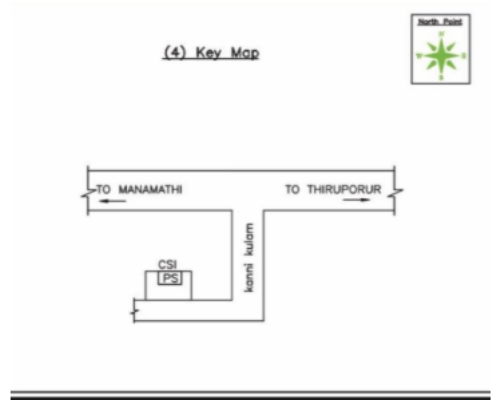

Cad View

Key MAP View