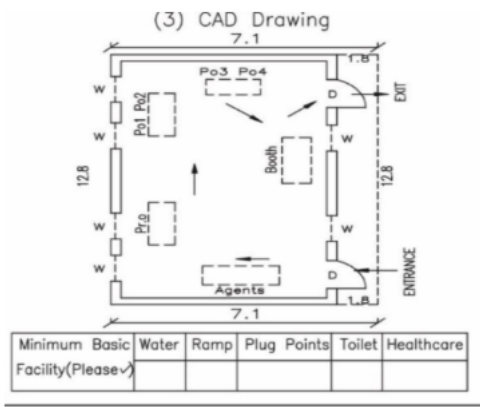

Cad View

Key MAP View