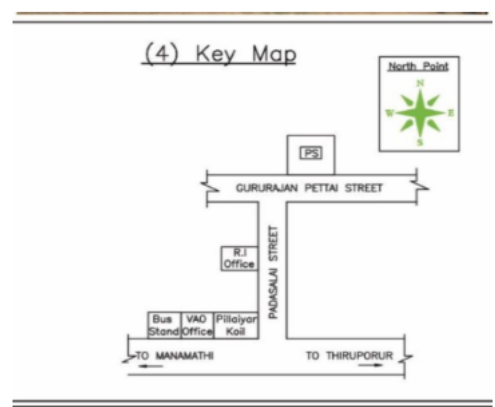

Google Map View

Polling Station Building Front View

Polling Station Front View

Cad View

Key MAP View

சட்டமன்றத் தொகுதியின் எண் மற்றும் பெயர் : 33-திருப்போளூர்
பிரிவு எண் மற்றும் பெயர் 1-மானாம்பதி (ஊ) மற்றும் (வ.கி), வார்டு2 பெரியார் நகர்