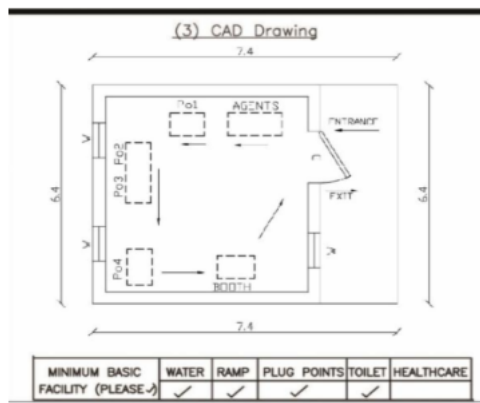

Google Map View

Polling Station Building Front View

Polling Station Front View

Cad View

Key MAP View

1	TFN2603272	பெயர் : முனியம்மாள் கணவர் பெயர்: வீரராஜ் வீட்டு எண் : 1 வயது : 64 பாலினம் : பெண்	Photo is available	2	TFN0922013	பெயர் : பார்த்திபன் ஆதிகேசவன் தந்தையின் பெயர்: ஆதிகேசவன் - வீட்டு எண் : 1 வயது : 33 பாலினம் : ஆண்	Photo is available	3	TFN0922799	பெயர் : ராஜேஷ் - தந்தையின் பெயர்: நடேசன் - வீட்டு எண் : 1 வயது : 30 பாலினம் : ஆண்	Photo is available
4	TFN1012368	பெயர் : கோசல்ராம் - தந்தையின் பெயர்: பக்தவச்சலம் - வீட்டு எண் : 1 வயது : 30 பாலினம் : ஆண்	Photo is available	5	TFN1012376	பெயர் : புண்ணியவதி ச தந்தையின் பெயர்: சம்பத் - வீட்டு எண் : 1 வயது : 30 பாலினம் : பெண்	Photo is available	6	TFN1455435	பெயர் : சுகுணா - தந்தையின் பெயர்: ஏழுமலை - வீட்டு எண் : 1 வயது : 28 பாலினம் : பெண்	Photo is available
7	TFN1455641	பெயர் : வனிதா - தந்தையின் பெயர்: குப்பன் - வீட்டு எண் : 1 வயது : 27 பாலினம் : பெண்	Photo is available	8	TFN3020344	பெயர் : சகுந்தலா மு கணவர் பெயர்: முருகானந்தம் வீட்டு எண் : 01 வயது : 26 பாலினம் : பெண்	Photo is available	9	TFN2885366	பெயர் : தனலட்சுமி கணவர் பெயர்: ஹரிஹரன் ஹரிஹரன் வீட்டு எண் : 1/9 வயது : 27 பாலினம் : பெண்	Photo is available
10	TFN0922005	பெயர் : எத்திராஜ் ஜலகண்டன் தந்தையின் பெயர்: ஜலகண்டன் - வீட்டு எண் : 1-18 வயது : 33 பாலினம் : ஆண்	Photo is available	11	TFN0922088	பெயர் : ஹரிஹரன் சுப்பிரமணியம் தந்தையின் பெயர்: சுப்பிரமணியம் - வீட்டு எண் : 1-19 வயது : 35 பாலினம் : ஆண்	Photo is available	12	TFN0922146	பெயர் : தயாளன் சுப்பரமணி தந்தையின் பெயர்: சுப்பரமணி - வீட்டு எண் : 1-23 வயது : 33 பாலினம் : ஆண்	Photo is available
S 13	TFN0922039	பெயர் : பார்த்திபன் பொன்னம்பலம் தந்தையின் பெயர்: பொன்னம்பலம் - வீட்டு எண் : 1-31 வயது : 30 பாலினம் : ஆண்	Photo is available	S 14	TFN0922021	பெயர் : தங்கராஜ் தனசேகர் தந்தையின் பெயர்: தனசேகர் - வீட்டு எண் : 1-36 வயது : 32 பாலினம் : ஆண்	Photo is available	15	TFN0922096	பெயர் : மணிகண்டன் சீனிவாசன் தந்தையின் பெயர்: சீனிவாசன் - வீட்டு எண் : 1-41 வயது : 30 பாலினம் : ஆண்	Photo is available
16	TFN0922047	பெயர் : ஜனார்த்தனன் ராஜேந்திரன் தந்தையின் பெயர்: ராஜேந்திரன் - வீட்டு எண் : 1-49 வயது : 33 பாலினம் : ஆண்	Photo is available	17	TNF0205831	பெயர் : தேவிகா லோகநாதன் கணவர் பெயர்: லோகநாதன் - வீட்டு எண் : 1-62 வயது : 36 பாலினம் : பெண்	Photo is available	18	TFN3061322	பெயர் : பிரீத்தி தந்தையின் பெயர்: சண்முகம் வீட்டு எண் : 1/76 வயது : 19 பாலினம் : பெண்	Photo is available
19	JQF4952487	பெயர் : தேவி - கணவர் பெயர்: புண்ணியகோட்டி - வீட்டு எண் : 1-107 வயது : 48 பாலினம் : பெண்	Photo is available	20	TFN2628949	பெயர் : கோபிநாதன் தந்தையின் பெயர்: முருகேசன் வீட்டு எண் : 1/128 வயது : 23 பாலினம் : ஆண்	Photo is available	21	TFN1366442	பெயர் : கோபி - தந்தையின் பெயர்: குப்பன் - வீட்டு எண் : 1-145 வயது : 29 பாலினம் : ஆண்	Photo is available
22	TFN1455658	பெயர் : ஜெயபிரகாஷ் - தந்தையின் பெயர்: ஆனந்தன் - வீட்டு எண் : 1-161 வயது : 27 பாலினம் : ஆண்	Photo is available	23	TFN1366467	பெயர் : மேகலா - தந்தையின் பெயர்: அண்ணாமலை - வீட்டு எண் : 1-169 வயது : 33 பாலினம் : பெண்	Photo is available	24	TFN1455690	பெயர் : விக்னேஷ் - தந்தையின் பெயர்: கருணாகரன் - வீட்டு எண் : 1-193 வயது : 27 பாலினம் : ஆண்	Photo is available
25	JQF4953287	பெயர் : வசந்தா - கணவர் பெயர்: காசிநாதன் - வீட்டு எண் : 1/197 வயது : 44 பாலினம் : பெண்	Photo is available	26	TFN1366475	பெயர் : லோகல்வரி - தந்தையின் பெயர்: பொன்னுவேல் - வீட்டு எண் : 1-205 வயது : 28 பாலினம் : பெண்	Photo is available	27	TFN1455708	பெயர் : ஜெயா - தந்தையின் பெயர்: பொன்னுவேல் - வீட்டு எண் : 1-205 வயது : 27 பாலினம் : பெண்	Photo is available
28	TFN1636075	பெயர் : தமிழ்செல்வி தாயின் பெயர்: பழனி வீட்டு எண் : 2 வயது : 40 பாலினம் : பெண்	Photo is available	29	TFN1455385	பெயர் : விஜயா - கணவர் பெயர்: செல்வகுமார் - வீட்டு எண் : 2 வயது : 32 பாலினம் : பெண்	Photo is available	30	TFN1680263	பெயர் : புஷ்பா கணவர் பெயர்: குமரன் வீட்டு எண் : 2/60 வயது : 38 பாலினம் : பெண்	Photo is available