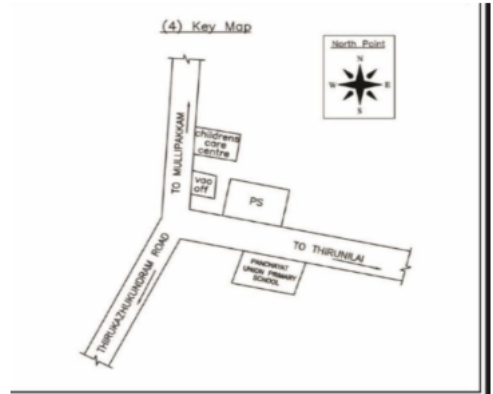

Polling Station Building Front View

Polling Station Front View

Cad View

Key MAP View

சட்டமன்றத் தொகுதியின் எண் மற்றும் பெயர் : 33-திருப்போளூர்  
பிரிவு எண் மற்றும் பெயர் 1-சின்னவிப்பேடு (ஊ) மற்றும் (வ.கி), வார்டு 1 அம்பேத்கார் தெரு