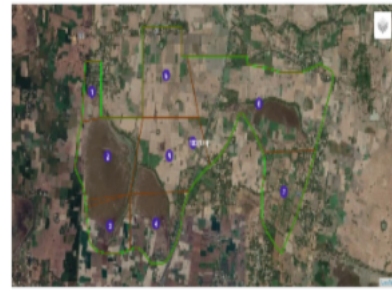

Google Map View