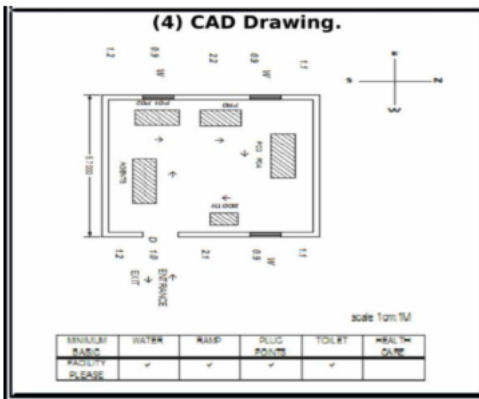

Cad View

Key MAP View