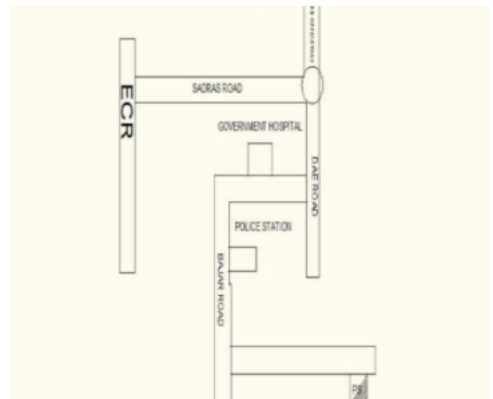

Google Map View

Polling Station Building Front View

Polling Station Front View

Cad View

Key MAP View

சட்டமன்றத் தொகுதியின் எண் மற்றும் பெயர் : 33-திருப்போளூர்
பிரிவு எண் மற்றும் பெயர் 1-நெம்மேலி (ஊ) மற்றும் (வ.கி), வார்டு 1 குளக்கரை தெரு