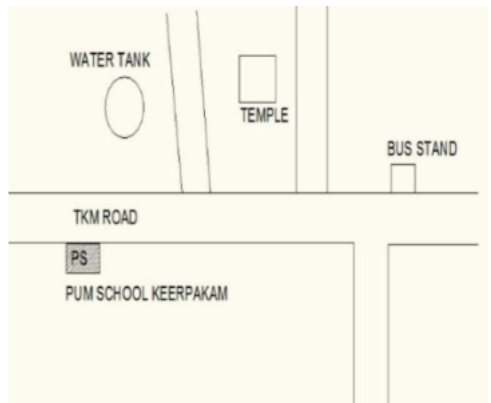

Cad View

Key MAP View