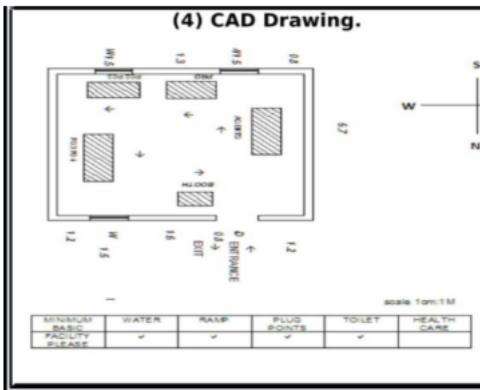

Cad View

Key MAP View