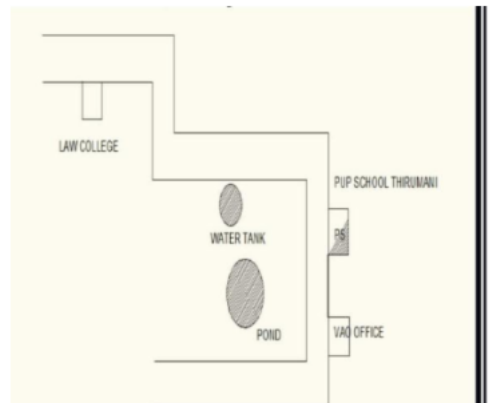

வாக்காளர் பதிவு அலுவலரின்
கையொப்பம்

Nazri Naksha

Google Map View

Polling Station Building Front View

Polling Station Front View

Cad View

Key MAP View

சட்டமன்றத் தொகுதியின் எண் மற்றும் பெயர் : 33-திருப்போளூர்
பிரிவு எண் மற்றும் பெயர் 1-சோகண்டி(ஊ) மற்றும் (வ.கி), வார்டு 1 விரால்குடி தெரு