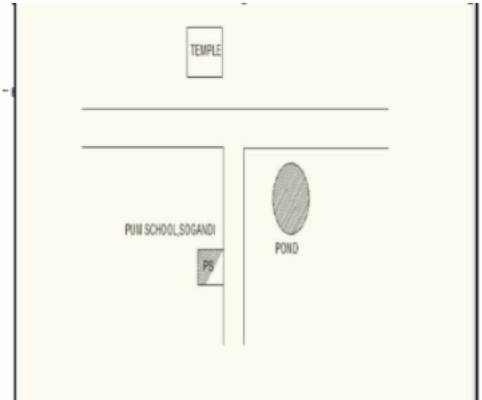

Google Map View

Polling Station Building Front View

Polling Station Front View

Cad View

Key MAP View

சட்டமன்றத் தொகுதியின் எண் மற்றும் பெயர் : 33-திருப்போளூர்
பிரிவு எண் மற்றும் பெயர் 1-அழகுசமுத்திரம் (ஊ) மற்றும் (வ.கி), வார்டு 1 பஜனை கோயில் தெரு