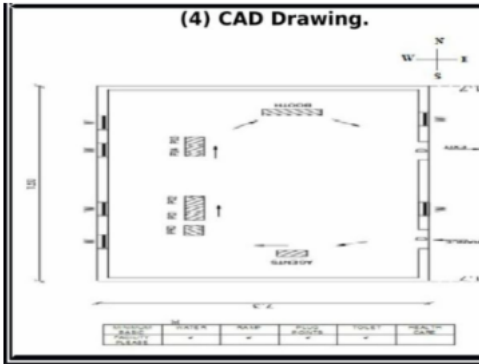

Google Map View

Polling Station Building Front View

Polling Station Front View

Cad View

Key MAP View

சட்டமன்றத் தொகுதியின் எண் மற்றும் பெயர் : 33-திருப்போளூர்
பிரிவு எண் மற்றும் பெயர் 1-அழகுசமுத்திரம் (ஊ) மற்றும் (வ.கி), வார்டு 1 பஜனை கோயில் தெரு