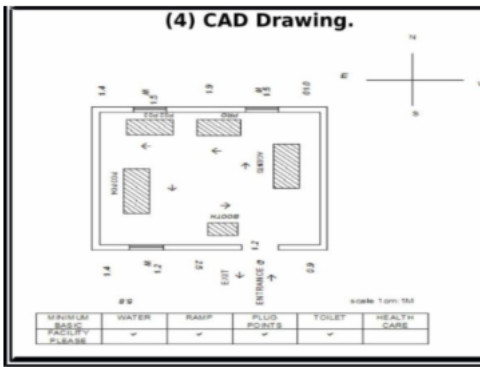

Google Map View

Polling Station Building Front View

Polling Station Front View

Cad View

Key MAP View

1 பெயர் : வேதாசலம் - தந்தையின் பெயர்: முனுசாமி - வீட்டு எண் : 1 வயது : 83 பாலினம் : ஆண் Photo is available	JJS1574136	2 பெயர் : கன்னியம்மாள் - கணவர் பெயர்: வேதாசலம் - வீட்டு எண் : 1 வயது : 75 பாலினம் : பெண் Photo is available	TFN2178440	3 பெயர் : வேதாசலம் - தந்தையின் பெயர்: லோகாம்பாள் - வீட்டு எண் : 1 வயது : 57 பாலினம் : ஆண் Photo is available	TFN0770438
4 பெயர் : டில்லிராஜன் கே தந்தையின் பெயர்: கண்ணப்பன் வீட்டு எண் : 1 வயது : 55 பாலினம் : ஆண் Photo is available	TFN2801546	5 பெயர் : தயாளன் தந்தையின் பெயர்: ராஜமாணிக்கம் வீட்டு எண் : 1 வயது : 49 பாலினம் : ஆண் Photo is available	TFN2898773	6 பெயர் : வேணுகோபால் - தந்தையின் பெயர்: சீனுவாசன் - வீட்டு எண் : 1 வயது : 32 பாலினம் : ஆண் Photo is available	TFN0541003
7 பெயர் : தீபிகா தந்தையின் பெயர்: உத்திரகுமார் வீட்டு எண் : 01 வயது : 24 பாலினம் : பெண் Photo is available	TFN2699403	8 பெயர் : மாதவன் ர தந்தையின் பெயர்: ரமேஷ் வீட்டு எண் : 1 வயது : 19 பாலினம் : ஆண் Photo is available	TFN3018777	9 பெயர் : சந்தோஷ்குமார் ந தந்தையின் பெயர்: நடராஜன் வீட்டு எண் : 1/10 வயது : 19 பாலினம் : ஆண் Photo is available	TFN2992600
10 பெயர் : சரணராஜ் வே தந்தையின் பெயர்: வேதாச்சலம் - வீட்டு எண் : 1/29-21 வயது : 28 பாலினம் : ஆண் Photo is available	TFN1502954	11 பெயர் : கர்ணாம்பாள் கணவர் பெயர்: பெருமாள் வீட்டு எண் : 2 வயது : 62 பாலினம் : பெண் Photo is available	JJS3732559	12 பெயர் : சண்முகம் - தந்தையின் பெயர்: சுந்தரம் - வீட்டு எண் : 2 வயது : 61 பாலினம் : ஆண் Photo is available	TFN0929471
13 பெயர் : சண்முகம் - தந்தையின் பெயர்: பெருமாள் - வீட்டு எண் : 2 வயது : 45 பாலினம் : ஆண் Photo is available	JJS3474541	14 பெயர் : இந்துமதி கணவர் பெயர்: கௌரி சங்கர் வீட்டு எண் : 2 வயது : 31 பாலினம் : பெண் Photo is available	TFN2705754	15 பெயர் : பூபாலன் - தந்தையின் பெயர்: சண்முகம் - வீட்டு எண் : 2 வயது : 27 பாலினம் : ஆண் Photo is available	TFN1462530
16 பெயர் : மூர்த்தி தந்தையின் பெயர்: வீரசாமி வீட்டு எண் : 2/40 வயது : 46 பாலினம் : ஆண் Photo is available	TFN1682954	17 பெயர் : லட்சுமீ தந்தையின் பெயர்: மூர்த்தி வீட்டு எண் : 2/40 வயது : 36 பாலினம் : பெண் Photo is available	TFN1682962	18 பெயர் : கலாவதி - கணவர் பெயர்: சண்முகம் - வீட்டு எண் : 2-60a வயது : 42 பாலினம் : பெண் Photo is available	TFN0666339
19 பெயர் : முத்துலட்சுமி - கணவர் பெயர்: சண்முகம் - வீட்டு எண் : 2-61a வயது : 49 பாலினம் : பெண் Photo is available	TFN0666396	20 பெயர் : சிபமா பிளௌளி தந்தையின் பெயர்: மோகன் ராஜ் வீட்டு எண் : 2-111 வயது : 26 பாலினம் : பெண் Photo is available	TFN1682947	21 பெயர் : சாம்பேனியல் மோ தந்தையின் பெயர்: மோகன் ராஜ் வீட்டு எண் : 2-111 வயது : 25 பாலினம் : ஆண் Photo is available	TFN1682939
22 பெயர் : அரிகிருஷ்ணன் தந்தையின் பெயர்: சோமு வீட்டு எண் : 3/38 வயது : 42 பாலினம் : ஆண் Photo is available	JJS2881704	23 பெயர் : கௌரி - கணவர் பெயர்: கன்னியப்பன் - வீட்டு எண் : 4 வயது : 74 பாலினம் : பெண் Photo is available	TFN0929554	24 பெயர் : செல்வராசு - தந்தையின் பெயர்: ஜெயராமன் - வீட்டு எண் : 5 வயது : 57 பாலினம் : ஆண் Photo is available	JJS1569276
25 பெயர் : சூமதி - கணவர் பெயர்: செல்வராசு - வீட்டு எண் : 5 வயது : 54 பாலினம் : பெண் Photo is available	JJS1569268	26 பெயர் : ஜெயவேல் - தந்தையின் பெயர்: சஞ்சீவி - வீட்டு எண் : 6 வயது : 64 பாலினம் : ஆண் Photo is available	TFN2178457	27 பெயர் : சந்திரா - கணவர் பெயர்: ஜெயவேல் - வீட்டு எண் : 6 வயது : 61 பாலினம் : பெண் Photo is available	JJS1569987
28 பெயர் : சீதா - கணவர் பெயர்: சந்திரன் - வீட்டு எண் : 8 வயது : 70 பாலினம் : பெண் Photo is available	TFN2178465	29 பெயர் : விஜயகுமார் - தந்தையின் பெயர்: சந்திரன் - வீட்டு எண் : 8 வயது : 43 பாலினம் : ஆண் Photo is available	JJS2882108	30 பெயர் : கார்த்திக் - தந்தையின் பெயர்: சேகர் - வீட்டு எண் : 8 வயது : 30 பாலினம் : ஆண் Photo is available	TFN1314186