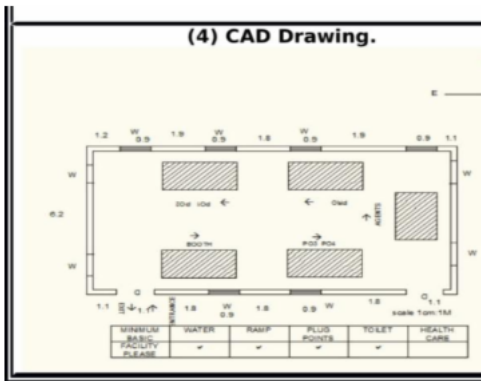

Google Map View

Polling Station Building Front View

Polling Station Front View

Cad View

Key MAP View

1	TFN2693729	பெயர் : மங்கையர்க்கரசி கணவர் பெயர்: காவேரிமணி வீட்டு எண் : 0 வயது : 52 பாலினம் : பெண்	Photo is available	2	TFN2693893	பெயர் : நிவேதினி கணவர் பெயர்: கார்த்திகேயன் வீட்டு எண் : 00 வயது : 26 பாலினம் : பெண்	Photo is available	3	TFN3011517	பெயர் : ஆதிலட்சுமி ரா தாயின் பெயர்: கௌரி வீட்டு எண் : 0 வயது : 19 பாலினம் : பெண்	Photo is available
4	TFN2559789	பெயர் : செல்வராஜ் தந்தையின் பெயர்: ராமலிங்கம் வீட்டு எண் : 1 வயது : 73 பாலினம் : ஆண்	Photo is available	5	TFN2559912	பெயர் : மல்லிகா கணவர் பெயர்: செல்வராஜ் வீட்டு எண் : 1 வயது : 59 பாலினம் : பெண்	Photo is available	6	TFN1242882	பெயர் : அஞ்சலாலை - கணவர் பெயர்: காளி - வீட்டு எண் : 1 வயது : 56 பாலினம் : பெண்	Photo is available
7	TFN2560159	பெயர் : சீனிவாசன் தந்தையின் பெயர்: செல்வராஜ் வீட்டு எண் : 1 வயது : 39 பாலினம் : ஆண்	Photo is available	8	TFN1242924	பெயர் : கனகராணி - கணவர் பெயர்: லோகநாதன் - வீட்டு எண் : 1 வயது : 36 பாலினம் : பெண்	Photo is available	9	MNY2907434	பெயர் : குணசேகரன் - தந்தையின் பெயர்: முனுசாமி - வீட்டு எண் : 1 வயது : 36 பாலினம் : ஆண்	Photo is available
10	TFN1462951	பெயர் : ஜெயலட்சுமி - கணவர் பெயர்: வினோத் குமார் - வீட்டு எண் : 1 வயது : 31 பாலினம் : பெண்	Photo is available	11	TFN2566503	பெயர் : ரேவதி கணவர் பெயர்: சீனிவாசன் வீட்டு எண் : 1 வயது : 31 பாலினம் : பெண்	Photo is available	12	TFN1242916	பெயர் : அஸ்வின் - தந்தையின் பெயர்: ரவி - வீட்டு எண் : 1 வயது : 28 பாலினம் : ஆண்	Photo is available
13	TFN2559573	பெயர் : சந்தோஷ் தந்தையின் பெயர்: கோதண்டராமன் வீட்டு எண் : 1 வயது : 23 பாலினம் : ஆண்	Photo is available	14	TFN2614840	பெயர் : விக்னேஷ் தந்தையின் பெயர்: நாகையா வீட்டு எண் : 2வது குறுக்கு தெரு வயது : 34 பாலினம் : ஆண்	Photo is available	15	TFN2614998	பெயர் : புவனேஸ்வரி கணவர் பெயர்: அந்தோனி ஜோசப் வீட்டு எண் : 3 வயது : 35 பாலினம் : பெண்	Photo is available
16	TFN2614378	பெயர் : ரமா தேவி தந்தையின் பெயர்: துரை ராஜ் வீட்டு எண் : 3 வயது : 30 பாலினம் : பெண்	Photo is available	17	TFN2614550	பெயர் : சேகர் தந்தையின் பெயர்: சின்னசாமி வீட்டு எண் : 3பீ வயது : 62 பாலினம் : ஆண்	Photo is available	18	TFN2614410	பெயர் : ராஜேஷ் கண்ணன் தந்தையின் பெயர்: சேகர் வீட்டு எண் : 3பீ வயது : 33 பாலினம் : ஆண்	Photo is available
19	TFN2615011	பெயர் : ராகுல் கண்ணன் தந்தையின் பெயர்: சேகர் வீட்டு எண் : 3பீ வயது : 28 பாலினம் : ஆண்	Photo is available	20	TFN2987105	பெயர் : சிந்து கே கணவர் பெயர்: கருணாகரன் வீட்டு எண் : 3 வது தெரு வயது : 31 பாலினம் : பெண்	Photo is available	21	TFN2560043	பெயர் : கலாவதி கணவர் பெயர்: வெங்கடேசன் வீட்டு எண் : 6 வயது : 40 பாலினம் : பெண்	Photo is available
22	TFN2984664	பெயர் : புனிதம் ப இதரர் பெயர்: புனிதம் ப வீட்டு எண் : 7 வயது : 64 பாலினம் : பெண்	Photo is available	23	TFN2560217	பெயர் : சிவகுமார் தந்தையின் பெயர்: பாலசுப்ரமணி வீட்டு எண் : 7 வயது : 45 பாலினம் : ஆண்	Photo is available	24	TFN2560316	பெயர் : மொஹமத் முபாரக் தந்தையின் பெயர்: செரியன் வீட்டு எண் : 8 வயது : 37 பாலினம் : ஆண்	Photo is available
25	TFN2637908	பெயர் : நாகையா தந்தையின் பெயர்: கோபால் வீட்டு எண் : 9 வயது : 67 பாலினம் : ஆண்	Photo is available	26	TFN2614808	பெயர் : சாந்தி கணவர் பெயர்: நாகையா வீட்டு எண் : 9 வயது : 56 பாலினம் : பெண்	Photo is available	27	TFN2616118	பெயர் : சங்கரம்மாள் கணவர் பெயர்: முரளி வீட்டு எண் : 17 வயது : 42 பாலினம் : பெண்	Photo is available
28	TFN2886828	பெயர் : சரஸ்வதி இதரர் பெயர்: கோகுல கிருஷ்ணன் வீட்டு எண் : 19 வயது : 58 பாலினம் : பெண்	Photo is available	29	TFN2453652	பெயர் : ராதா கணவர் பெயர்: வேதகிரி வீட்டு எண் : 19 வயது : 47 பாலினம் : பெண்	Photo is available	30	TFN2614899	பெயர் : கோகுல கிருஷ்ணன் தந்தையின் பெயர்: மணி வீட்டு எண் : 19 வயது : 38 பாலினம் : ஆண்	Photo is available