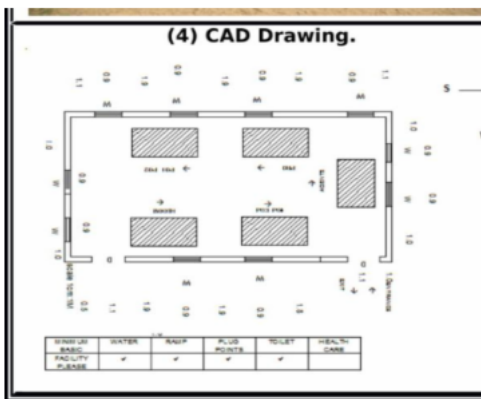

Nazri Naksha

Google Map View

Polling Station Building Front View

Polling Station Front View

Cad View

Key MAP View

1 பெயர் : ஏழுமலை - தந்தையின் பெயர்: அரசன் - வீட்டு எண் : 1 வயது : 41 பாலினம் : ஆண்	TFN1161124 Photo is available	2 பெயர் : ஆறுமுகம் - தந்தையின் பெயர்: அரசன் - வீட்டு எண் : 24 வயது : 53 பாலினம் : ஆண்	JJS3658580 Photo is available	3 பெயர் : ரமேஷ்குமார் தந்தையின் பெயர்: குணசேகர் வீட்டு எண் : 24 வயது : 50 பாலினம் : ஆண்	TFN1558048 Photo is available
4 பெயர் : மைதிலி - கணவர் பெயர்: ஆறுமுகம் - வீட்டு எண் : 24 வயது : 46 பாலினம் : பெண்	TFN2133270 Photo is available	5 பெயர் : சாந்தி கணவர் பெயர்: ரமேஷ்குமார் வீட்டு எண் : 24 வயது : 42 பாலினம் : பெண்	TFN1558030 Photo is available	6 பெயர் : கற்பகம் - கணவர் பெயர்: துரைபாபு - வீட்டு எண் : 37 வயது : 54 பாலினம் : பெண்	JJS2356806 Photo is available
7 பெயர் : குமரேசன் - தந்தையின் பெயர்: சுப்ரமணி - வீட்டு எண் : 61 வயது : 37 பாலினம் : ஆண்	TFN0668673 Photo is available	8 பெயர் : புருசோத்தமன் - தந்தையின் பெயர்: சுந்தரம் - வீட்டு எண் : 82 வயது : 43 பாலினம் : ஆண்	TFN0217034 Photo is available	9 பெயர் : பரத் சி தந்தையின் பெயர்: சிவா வீட்டு எண் : 125 வயது : 20 பாலினம் : ஆண்	TFN3023702 Photo is available
10 பெயர் : ஸ்வேதா தந்தையின் பெயர்: கிருஷ்ணமூர்த்தி வீட்டு எண் : 136 வயது : 24 பாலினம் : பெண்	TFN2475341 Photo is available	11 பெயர் : சுகாசினி கணவர் பெயர்: சதீஷ் கண்ணா வீட்டு எண் : 155 வயது : 29 பாலினம் : பெண்	TFN1604115 Photo is available	12 பெயர் : ரவி - தந்தையின் பெயர்: முனுசாமி - வீட்டு எண் : 203 வயது : 44 பாலினம் : ஆண்	JJS3835279 Photo is available
13 பெயர் : சரத்குமார் தந்தையின் பெயர்: ஆறுமுகம் வீட்டு எண் : 223/3 வயது : 25 பாலினம் : ஆண்	TFN2475390 Photo is available	14 பெயர் : சண்முகம் - தந்தையின் பெயர்: வரதன் - வீட்டு எண் : 229 வயது : 82 பாலினம் : ஆண்	JJS3736253 Photo is available	15 பெயர் : காந்தி - கணவர் பெயர்: சண்முகம் - வீட்டு எண் : 229 வயது : 72 பாலினம் : பெண்	JJS3736261 Photo is available
16 பெயர் : முத்து - தந்தையின் பெயர்: நாகப்பன் - வீட்டு எண் : 230 வயது : 49 பாலினம் : ஆண்	JJS2356830 Photo is available	17 பெயர் : பூபாலன் - தந்தையின் பெயர்: செல்லன் - வீட்டு எண் : 231 வயது : 52 பாலினம் : ஆண்	JJS3897741 Photo is available	18 பெயர் : விஜயா - கணவர் பெயர்: பூபாலன் - வீட்டு எண் : 231 வயது : 45 பாலினம் : பெண்	TFN2527661 Photo is available
19 பெயர் : சிவசங்கர் - தந்தையின் பெயர்: பூபாலன் - வீட்டு எண் : 231 வயது : 33 பாலினம் : ஆண்	TFN0668434 Photo is available	20 பெயர் : ஆண்டாள் - கணவர் பெயர்: சுந்தரம் - வீட்டு எண் : 232 வயது : 70 பாலினம் : பெண்	TFN2133320 Photo is available	21 பெயர் : சங்கர் - தந்தையின் பெயர்: ரங்கசாமி - வீட்டு எண் : 233 வயது : 56 பாலினம் : ஆண்	JJS2356707 Photo is available
22 பெயர் : கௌரி - கணவர் பெயர்: சங்கர் - வீட்டு எண் : 233 வயது : 47 பாலினம் : பெண்	JJS2356699 Photo is available	23 பெயர் : மணிகண்டன் தந்தையின் பெயர்: சங்கர் வீட்டு எண் : 233 வயது : 25 பாலினம் : ஆண்	TFN1657469 Photo is available	24 பெயர் : ரவி - தந்தையின் பெயர்: நாகப்பன் - வீட்டு எண் : 234 வயது : 57 பாலினம் : ஆண்	TFN2133338 Photo is available
25 பெயர் : அம்சா - கணவர் பெயர்: ரவி - வீட்டு எண் : 234 வயது : 49 பாலினம் : பெண்	TFN2133346 Photo is available	26 பெயர் : தீபிகா தந்தையின் பெயர்: ரவி வீட்டு எண் : 234 வயது : 26 பாலினம் : பெண்	TFN1657626 Photo is available	27 பெயர் : ஷாலினி ர தந்தையின் பெயர்: ரவி வீட்டு எண் : 234 வயது : 24 பாலினம் : பெண்	TFN2628485 Photo is available
28 பெயர் : மூர்த்தி - தந்தையின் பெயர்: வேதாச்சலம் - வீட்டு எண் : 235 வயது : 64 பாலினம் : ஆண்	TFN2133361 Photo is available	29 பெயர் : அம்சா - கணவர் பெயர்: மூர்த்தி - வீட்டு எண் : 235 வயது : 52 பாலினம் : பெண்	TFN2133379 Photo is available	30 பெயர் : விநாயகம் - தந்தையின் பெயர்: வேதாச்சலம் - வீட்டு எண் : 235 வயது : 49 பாலினம் : ஆண்	JJS2356848 Photo is available