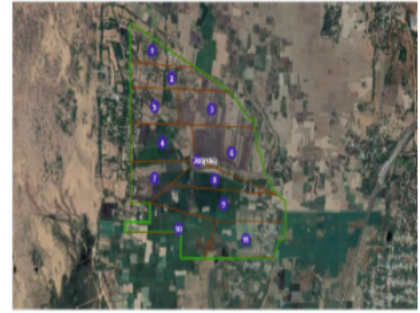

Google Map View