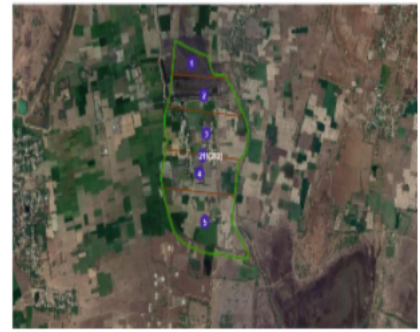

Google Map View