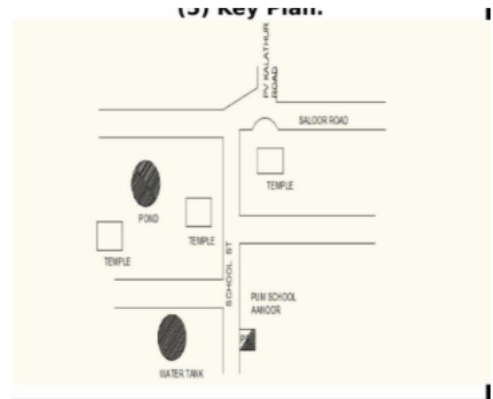

Google Map View

Polling Station Building Front View

Polling Station Front View

Cad View

Key MAP View

1 பெயர் : மல்லிகா - கணவர் பெயர்: ராமு - வீட்டு எண் : 1 வயது : 60 பாலினம் : பெண் Photo is available	TFN2240703	2 பெயர் : பத்மா கணவர் பெயர்: அளகேசன் வீட்டு எண் : 1 வயது : 60 பாலினம் : பெண் Photo is available	TFN1683713	3 பெயர் : ராஜம் க கணவர் பெயர்: கருணாகரன் - வீட்டு எண் : 1 வயது : 56 பாலினம் : பெண் Photo is available	TFN0221515
4 பெயர் : வரலட்சுமி - தந்தையின் பெயர்: சுப்புராமலு - வீட்டு எண் : 1 வயது : 52 பாலினம் : பெண் Photo is available	TFN0221457	5 பெயர் : டில்லி - தந்தையின் பெயர்: ராமு - வீட்டு எண் : 1 வயது : 46 பாலினம் : ஆண் Photo is available	JJS1590595	6 பெயர் : புவனேஸ்வரி வெ கணவர் பெயர்: வெங்கடேசன் - வீட்டு எண் : 1 வயது : 42 பாலினம் : பெண் Photo is available	TFN0221523
7 பெயர் : வேண்டா - கணவர் பெயர்: செல்வகுமார் - வீட்டு எண் : 1 வயது : 41 பாலினம் : பெண் Photo is available	TFN1127141	8 பெயர் : மோகன் - தந்தையின் பெயர்: எல்லன் - வீட்டு எண் : 1 வயது : 40 பாலினம் : ஆண் Photo is available	JJS3472594	9 பெயர் : ராதிகா - கணவர் பெயர்: மதியழகன் - வீட்டு எண் : 1 வயது : 39 பாலினம் : பெண் Photo is available	TFN0221655
10 பெயர் : யாக்கோபு - தந்தையின் பெயர்: சுந்தராஜி - வீட்டு எண் : 1 வயது : 39 பாலினம் : ஆண் Photo is available	TFN0221572	11 பெயர் : வள்ளி - தந்தையின் பெயர்: கோதண்டன் - வீட்டு எண் : 1 வயது : 39 பாலினம் : பெண் Photo is available	TFN0396929	12 பெயர் : சரவணன் - தந்தையின் பெயர்: கோவிந்தன் - வீட்டு எண் : 1 வயது : 38 பாலினம் : ஆண் Photo is available	TFN0221580
13 பெயர் : சாரதா - தந்தையின் பெயர்: சந்திரன் - வீட்டு எண் : 1 வயது : 38 பாலினம் : பெண் Photo is available	TFN0221309	14 பெயர் : சுகா - தந்தையின் பெயர்: பிரபு - வீட்டு எண் : 1 வயது : 37 பாலினம் : பெண் Photo is available	TFN0221614	15 பெயர் : ராஜேஷ் மு தந்தையின் பெயர்: முருகேசன் - வீட்டு எண் : 1 வயது : 37 பாலினம் : ஆண் Photo is available	TFN0221549
16 பெயர் : செண்பகம் - கணவர் பெயர்: வேணு - வீட்டு எண் : 1 வயது : 37 பாலினம் : பெண் Photo is available	TFN0221333	17 பெயர் : சரிதா - கணவர் பெயர்: மோகன் - வீட்டு எண் : 1 வயது : 37 பாலினம் : பெண் Photo is available	TFN0548586	18 பெயர் : சுரேந்தர் ஆ தந்தையின் பெயர்: ஆதி - வீட்டு எண் : 1 வயது : 36 பாலினம் : ஆண் Photo is available	TFN0221556
19 பெயர் : ஜெயசுகா ஜ தந்தையின் பெயர்: ஜனார்த்தினம் - வீட்டு எண் : 1 வயது : 35 பாலினம் : பெண் Photo is available	TFN0396960	20 பெயர் : கற்பகம் - கணவர் பெயர்: ஜனகராஜ் - வீட்டு எண் : 1 வயது : 35 பாலினம் : பெண் Photo is available	TFN0548594	21 பெயர் : பண்ணீர்செல்வம் - தந்தையின் பெயர்: சித்திரை - வீட்டு எண் : 1 வயது : 35 பாலினம் : ஆண் Photo is available	TFN0221598
22 பெயர் : தீபா - கணவர் பெயர்: சத்தியா - வீட்டு எண் : 1 வயது : 35 பாலினம் : பெண் Photo is available	TFN0933416	23 பெயர் : விமல்ராஜ் - தந்தையின் பெயர்: ஆறுமுகம் - வீட்டு எண் : 1 வயது : 35 பாலினம் : ஆண் Photo is available	TFN0221622	24 பெயர் : யுவராஜ் - தந்தையின் பெயர்: டில்லி - வீட்டு எண் : 1 வயது : 34 பாலினம் : ஆண் Photo is available	TFN0221606
25 பெயர் : சரவணன் - தந்தையின் பெயர்: சேகர் - வீட்டு எண் : 1 வயது : 34 பாலினம் : ஆண் Photo is available	TFN0548644	26 பெயர் : ஜெயபால் - தந்தையின் பெயர்: சடகோப்பன் - வீட்டு எண் : 1 வயது : 34 பாலினம் : ஆண் Photo is available	TFN0396945	27 பெயர் : மணிகண்டன் - தந்தையின் பெயர்: வேணு - வீட்டு எண் : 1 வயது : 34 பாலினம் : பெண் Photo is available	TFN0221317
28 பெயர் : ஜெயச்சந்திரன் - தந்தையின் பெயர்: மகேந்திரன் - வீட்டு எண் : 1 வயது : 34 பாலினம் : ஆண் Photo is available	TFN2240711	29 பெயர் : இன்பராஜ் - தந்தையின் பெயர்: ரவி - வீட்டு எண் : 1 வயது : 34 பாலினம் : ஆண் Photo is available	TFN0397257	30 பெயர் : முருகன் - தந்தையின் பெயர்: இளங்கோவன் - வீட்டு எண் : 1 வயது : 34 பாலினம் : ஆண் Photo is available	TFN0396937