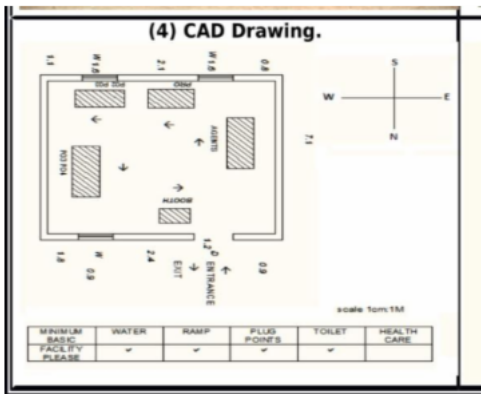

**Nazri Naksha**

**Google Map View**

**Polling Station Building Front View**

**Polling Station Front View**

**Cad View**

**Key MAP View**

1 பெயர் : சுரேஷ் ரு தந்தையின் பெயர்: ருத்திரகோட்டி வெ வீட்டு எண் : 0 வயது : 27 பாலினம் : ஆண்	TFN2781417 Photo is available	2 பெயர் : அஜித் தந்தையின் பெயர்: ராஜா வீட்டு எண் : 0 வயது : 25 பாலினம் : ஆண்	TFN1605591 Photo is available	3 பெயர் : யசோதா - கணவர் பெயர்: தங்கவேல் - வீட்டு எண் : 1 வயது : 94 பாலினம் : பெண்	TFN2159325 Photo is available
4 பெயர் : தனசேகரன் - தந்தையின் பெயர்: தங்கவேல் - வீட்டு எண் : 1 வயது : 52 பாலினம் : ஆண்	TFN2159333 Photo is available	5 பெயர் : மோகனா - கணவர் பெயர்: தனசேகரன் - வீட்டு எண் : 1 வயது : 49 பாலினம் : பெண்	JJS3678299 Photo is available	6 பெயர் : அப்பு தந்தையின் பெயர்: கணேசன் வீட்டு எண் : 1 வயது : 44 பாலினம் : ஆண்	TFN2786093 Photo is available
7 பெயர் : மீனா - கணவர் பெயர்: இராஜேந்திரன் - வீட்டு எண் : 1 வயது : 40 பாலினம் : பெண்	TFN0064279 Photo is available	8 பெயர் : ராஜி வ தந்தையின் பெயர்: வரதன் / வீட்டு எண் : 1 வயது : 37 பாலினம் : ஆண்	TFN0221994 Photo is available	9 பெயர் : மகேஸ்வரி ரா கணவர் பெயர்: ராஜி / வீட்டு எண் : 1 வயது : 36 பாலினம் : பெண்	TFN0222000 Photo is available
10 பெயர் : வித்தியா தந்தையின் பெயர்: தனசேகர் வீட்டு எண் : 1 வயது : 25 பாலினம் : பெண்	TFN1683895 Photo is available	11 பெயர் : ஜெயந்தி தந்தையின் பெயர்: செல்வம் வீட்டு எண் : 1 வயது : 22 பாலினம் : பெண்	TFN2786168 Photo is available	12 பெயர் : அழகேசன் தந்தையின் பெயர்: எழுமலை வீட்டு எண் : 1/12 வயது : 38 பாலினம் : ஆண்	TFN2556306 Photo is available
13 பெயர் : நந்தினி - கணவர் பெயர்: அழகேசன் - வீட்டு எண் : 1-12 வயது : 34 பாலினம் : பெண்	TFN1162924 Photo is available	14 பெயர் : நடராஜன் - தந்தையின் பெயர்: ராஜி - வீட்டு எண் : 2 வயது : 62 பாலினம் : ஆண்	TFN2159341 Photo is available	15 பெயர் : ரங்கநாயகி - கணவர் பெயர்: நடராஜன் - வீட்டு எண் : 2 வயது : 57 பாலினம் : பெண்	JJS2398188 Photo is available
16 பெயர் : மஞ்சளா கணவர் பெயர்: விஜயகுமார் வீட்டு எண் : 2 வயது : 35 பாலினம் : பெண்	TFN2614139 Photo is available	17 பெயர் : பாபு தந்தையின் பெயர்: சேகர் வீட்டு எண் : 2 வயது : 34 பாலினம் : ஆண்	YQG0404335 Photo is available	18 பெயர் : ஜெயலட்சுமி - தந்தையின் பெயர்: நடராஜன் - வீட்டு எண் : 2 வயது : 31 பாலினம் : பெண்	TFN0773309 Photo is available
19 பெயர் : லோகநாதன் - தந்தையின் பெயர்: நடராஜ் - வீட்டு எண் : 2-2 வயது : 31 பாலினம் : ஆண்	TFN0672220 Photo is available	20 பெயர் : சசிகுமார் - தந்தையின் பெயர்: செல்வராஜ் - வீட்டு எண் : 3 வயது : 56 பாலினம் : ஆண்	TFN0063784 Photo is available	21 பெயர் : சாந்தி - கணவர் பெயர்: சசிகுமார் - வீட்டு எண் : 3 வயது : 51 பாலினம் : பெண்	TFN0063792 Photo is available
22 பெயர் : ரங்கநாதன் - தந்தையின் பெயர்: கடும்பாடி - வீட்டு எண் : 3 வயது : 44 பாலினம் : ஆண்	JJS3678455 Photo is available	23 பெயர் : குமரேசன் தந்தையின் பெயர்: கடும்பாடி வீட்டு எண் : 3 வயது : 41 பாலினம் : ஆண்	JJS2398394 Photo is available	24 பெயர் : கோவிந்தம்மாள் கணவர் பெயர்: குமரேசன் வீட்டு எண் : 3 வயது : 41 பாலினம் : பெண்	JJS2398204 Photo is available
25 பெயர் : க சூர்யா கடும்பாடி தந்தையின் பெயர்: கடும்பாடி வீட்டு எண் : 3 வயது : 33 பாலினம் : ஆண்	TFN2882157 Photo is available	26 பெயர் : செளந்தர்யா கணவர் பெயர்: சூர்யா வீட்டு எண் : 3 வயது : 25 பாலினம் : பெண்	TFN2786085 Photo is available	27 பெயர் : சாந்தி - கணவர் பெயர்: சம்பத் - வீட்டு எண் : 4 வயது : 61 பாலினம் : பெண்	TFN2159374 Photo is available
28 பெயர் : தம்பிரான் - தந்தையின் பெயர்: கோபால் - வீட்டு எண் : 5 வயது : 67 பாலினம் : ஆண்	TFN2159382 Photo is available	29 பெயர் : மல்லிகா - கணவர் பெயர்: தம்பிரான் - வீட்டு எண் : 5 வயது : 62 பாலினம் : பெண்	TFN2159390 Photo is available	30 பெயர் : முத்து - தந்தையின் பெயர்: தம்பிரான் - வீட்டு எண் : 5 வயது : 39 பாலினம் : ஆண்	JJS3473568 Photo is available