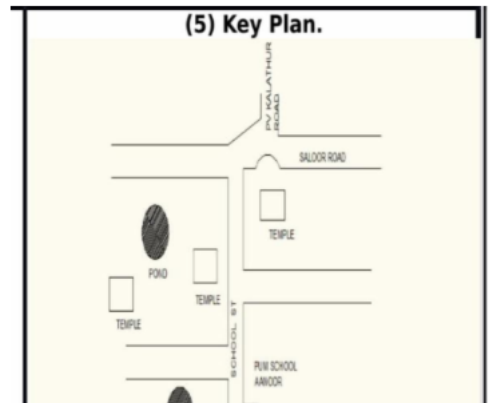

**Nazri Naksha**

**Google Map View**

**Polling Station Building Front View**

**Polling Station Front View**

**Cad View**

**Key MAP View**

1 பெயர் : சுரேஷ் ரு தந்தையின் பெயர்: ருத்திரகோட்டி வெ வீட்டு எண் : 0 வயது : 27 பாலினம் : ஆண்	TFN2781417 Photo is available	2 பெயர் : அஜித் தந்தையின் பெயர்: ராஜா வீட்டு எண் : 0 வயது : 25 பாலினம் : ஆண்	TFN1605591 Photo is available	3 பெயர் : யசோதா - கணவர் பெயர்: தங்கவேல் - வீட்டு எண் : 1 வயது : 94 பாலினம் : பெண்	TFN2159325 Photo is available
4 பெயர் : தனசேகரன் - தந்தையின் பெயர்: தங்கவேல் - வீட்டு எண் : 1 வயது : 52 பாலினம் : ஆண்	TFN2159333 Photo is available	5 பெயர் : மோகனா - கணவர் பெயர்: தனசேகரன் - வீட்டு எண் : 1 வயது : 49 பாலினம் : பெண்	JJS3678299 Photo is available	6 பெயர் : அப்பு தந்தையின் பெயர்: கணேசன் வீட்டு எண் : 1 வயது : 44 பாலினம் : ஆண்	TFN2786093 Photo is available
7 பெயர் : மீனா - கணவர் பெயர்: இராஜேந்திரன் - வீட்டு எண் : 1 வயது : 40 பாலினம் : பெண்	TFN0064279 Photo is available	8 பெயர் : ராஜி வ தந்தையின் பெயர்: வரதன் / வீட்டு எண் : 1 வயது : 37 பாலினம் : ஆண்	TFN0221994 Photo is available	9 பெயர் : மகேஸ்வரி ரா கணவர் பெயர்: ராஜி / வீட்டு எண் : 1 வயது : 36 பாலினம் : பெண்	TFN0222000 Photo is available
10 பெயர் : வித்தியா தந்தையின் பெயர்: தனசேகர் வீட்டு எண் : 1 வயது : 25 பாலினம் : பெண்	TFN1683895 Photo is available	11 பெயர் : ஜெயந்தி தந்தையின் பெயர்: செல்வம் வீட்டு எண் : 1 வயது : 22 பாலினம் : பெண்	TFN2786168 Photo is available	12 பெயர் : அழகேசன் தந்தையின் பெயர்: எழுமலை வீட்டு எண் : 1/12 வயது : 38 பாலினம் : ஆண்	TFN2556306 Photo is available
13 பெயர் : நந்தினி - கணவர் பெயர்: அழகேசன் - வீட்டு எண் : 1-12 வயது : 34 பாலினம் : பெண்	TFN1162924 Photo is available	14 பெயர் : நடராஜன் - தந்தையின் பெயர்: ராஜி - வீட்டு எண் : 2 வயது : 62 பாலினம் : ஆண்	TFN2159341 Photo is available	15 பெயர் : ரங்கநாயகி - கணவர் பெயர்: நடராஜன் - வீட்டு எண் : 2 வயது : 57 பாலினம் : பெண்	JJS2398188 Photo is available
16 பெயர் : மஞ்சளா கணவர் பெயர்: விஜயகுமார் வீட்டு எண் : 2 வயது : 35 பாலினம் : பெண்	TFN2614139 Photo is available	17 பெயர் : பாபு தந்தையின் பெயர்: சேகர் வீட்டு எண் : 2 வயது : 34 பாலினம் : ஆண்	YQG0404335 Photo is available	18 பெயர் : ஜெயலட்சுமி - தந்தையின் பெயர்: நடராஜன் - வீட்டு எண் : 2 வயது : 31 பாலினம் : பெண்	TFN0773309 Photo is available
19 பெயர் : லோகநாதன் - தந்தையின் பெயர்: நடராஜ் - வீட்டு எண் : 2-2 வயது : 31 பாலினம் : ஆண்	TFN0672220 Photo is available	20 பெயர் : சசிகுமார் - தந்தையின் பெயர்: செல்வராஜ் - வீட்டு எண் : 3 வயது : 56 பாலினம் : ஆண்	TFN0063784 Photo is available	21 பெயர் : சாந்தி - கணவர் பெயர்: சசிகுமார் - வீட்டு எண் : 3 வயது : 51 பாலினம் : பெண்	TFN0063792 Photo is available
22 பெயர் : ரங்கநாதன் - தந்தையின் பெயர்: கடும்பாடி - வீட்டு எண் : 3 வயது : 44 பாலினம் : ஆண்	JJS3678455 Photo is available	23 பெயர் : குமரேசன் தந்தையின் பெயர்: கடும்பாடி வீட்டு எண் : 3 வயது : 41 பாலினம் : ஆண்	JJS2398394 Photo is available	24 பெயர் : கோவிந்தம்மாள் கணவர் பெயர்: குமரேசன் வீட்டு எண் : 3 வயது : 41 பாலினம் : பெண்	JJS2398204 Photo is available
25 பெயர் : க சூர்யா கடும்பாடி தந்தையின் பெயர்: கடும்பாடி வீட்டு எண் : 3 வயது : 33 பாலினம் : ஆண்	TFN2882157 Photo is available	26 பெயர் : செளந்தர்யா கணவர் பெயர்: சூர்யா வீட்டு எண் : 3 வயது : 25 பாலினம் : பெண்	TFN2786085 Photo is available	27 பெயர் : சாந்தி - கணவர் பெயர்: சம்பத் - வீட்டு எண் : 4 வயது : 61 பாலினம் : பெண்	TFN2159374 Photo is available
28 பெயர் : தம்பிரான் - தந்தையின் பெயர்: கோபால் - வீட்டு எண் : 5 வயது : 67 பாலினம் : ஆண்	TFN2159382 Photo is available	29 பெயர் : மல்லிகா - கணவர் பெயர்: தம்பிரான் - வீட்டு எண் : 5 வயது : 62 பாலினம் : பெண்	TFN2159390 Photo is available	30 பெயர் : முத்து - தந்தையின் பெயர்: தம்பிரான் - வீட்டு எண் : 5 வயது : 39 பாலினம் : ஆண்	JJS3473568 Photo is available