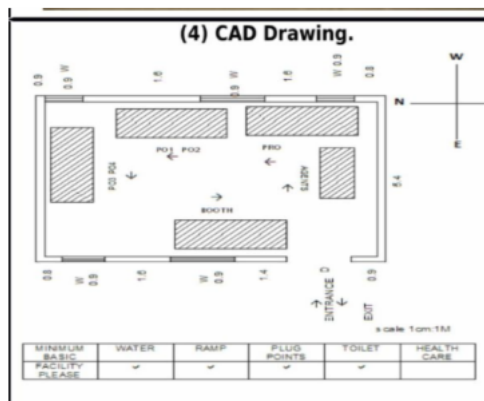

Google Map View

Polling Station Building Front View

Polling Station Front View

Cad View

Key MAP View

சட்டமன்றத் தொகுதியின் எண் மற்றும் பெயர் : 33-திருப்போளூர்  
பிரிவு எண் மற்றும் பெயர் 1-திருக்கழுக்குன்றம் (பே), வார்டு 5 மாமல்லபுர சாலை