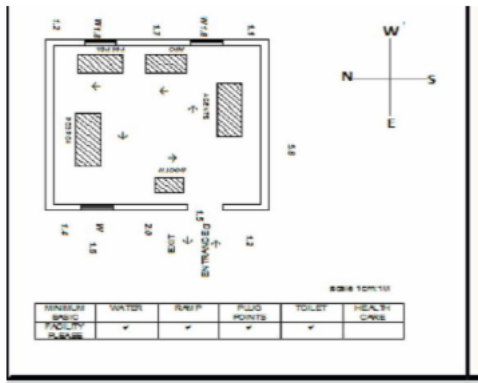

Google Map View

Polling Station Building Front View

Polling Station Front View

Cad View

Key MAP View

1 பெயர் : கோட்டேஸ்வரி - கணவர் பெயர்: சுந்தரவடிவேலு - வீட்டு எண் : 1 வயது : 46 பாலினம் : பெண் Photo is available	TFN0490144	2 பெயர் : சுதாலட்சுமி - கணவர் பெயர்: அருள்பிரசாத் - வீட்டு எண் : 1 வயது : 45 பாலினம் : பெண் Photo is available	JJS3894359	3 பெயர் : பாலகிருஷ்ணன் - தந்தையின் பெயர்: சிங்காரவேலு - வீட்டு எண் : 1 வயது : 43 பாலினம் : ஆண் Photo is available	TFN0550467
4 பெயர் : சீனிவாசன் தந்தையின் பெயர்: சுப்பிரமணி வீட்டு எண் : 1 வயது : 43 பாலினம் : ஆண் Photo is available	TFN2689388	5 பெயர் : கமலகண்ணன் - தந்தையின் பெயர்: சிவராஜ் - வீட்டு எண் : 1 வயது : 33 பாலினம் : ஆண் Photo is available	TFN0687434	6 பெயர் : நித்யானந்தம் - தந்தையின் பெயர்: புருஷோத்தமன் - வீட்டு எண் : 1 வயது : 31 பாலினம் : ஆண் Photo is available	TFN1021476
7 பெயர் : தினேஷ் - தந்தையின் பெயர்: விஜயகுமார் - வீட்டு எண் : 1 வயது : 30 பாலினம் : ஆண் Photo is available	TFN1021450	8 பெயர் : லாவண்யா - தந்தையின் பெயர்: சேகர் - வீட்டு எண் : 1 வயது : 30 பாலினம் : பெண் Photo is available	TFN1021468	9 பெயர் : கார்த்திக் தந்தையின் பெயர்: சங்கர் வீட்டு எண் : 1/168 வயது : 25 பாலினம் : ஆண் Photo is available	TFN1693902
10 பெயர் : ஜெயபூர் ஷா கணவர் பெயர்: சுதாகர் டி வீட்டு எண் : 2 வயது : 42 பாலினம் : பெண் Photo is available	TFN2510428	11 பெயர் : ஜெயந்தி கணவர் பெயர்: பாலமுருகன் வீட்டு எண் : 2 வயது : 28 பாலினம் : பெண் Photo is available	TFN2615474	12 பெயர் : நந்தினி கணவர் பெயர்: மோகன் வீட்டு எண் : 2 வயது : 27 பாலினம் : பெண் Photo is available	TFN2615292
13 பெயர் : கோமதி கணவர் பெயர்: மணிமாறன் வீட்டு எண் : 2 வயது : 25 பாலினம் : பெண் Photo is available	TFN2637973	S 14 பெயர் : செல்வராஜன் - தந்தையின் பெயர்: வடிவேல் - வீட்டு எண் : 2/40 வயது : 44 பாலினம் : ஆண் Photo is available	JJS1990373	15 பெயர் : ஞானபிரகாசம் - தந்தையின் பெயர்: லோகநாதன் - வீட்டு எண் : 2-43 வயது : 30 பாலினம் : ஆண் Photo is available	TFN1135995
16 பெயர் : ஜோன்ஸ் - கணவர் பெயர்: சந்தோஷம் - வீட்டு எண் : 2-53 வயது : 59 பாலினம் : பெண் Photo is available	JJS2508224	17 பெயர் : மேனகா - கணவர் பெயர்: மனோகரன் - வீட்டு எண் : 2-54 வயது : 48 பாலினம் : பெண் Photo is available	TFN0687848	18 பெயர் : பிரகாஷ் - தந்தையின் பெயர்: சேகர் - வீட்டு எண் : 2-54 வயது : 32 பாலினம் : ஆண் Photo is available	TFN0686980
19 பெயர் : கௌதமன் ஏம் தந்தையின் பெயர்: மனோகரன் மனோகரன் வீட்டு எண் : 2/54 வயது : 24 பாலினம் : ஆண் Photo is available	TFN2771616	20 பெயர் : பால்ஷீயப்பன் - தந்தையின் பெயர்: பெருமாள் - வீட்டு எண் : 2-55 வயது : 72 பாலினம் : ஆண் Photo is available	JJS2506194	21 பெயர் : கண்ணியம்மாள் - கணவர் பெயர்: வீராசாமி - வீட்டு எண் : 2-55a வயது : 68 பாலினம் : பெண் Photo is available	TFN0687855
22 பெயர் : பூவிழா பா - கணவர் பெயர்: பாலகுமார் த - வீட்டு எண் : 2-56 வயது : 36 பாலினம் : பெண் Photo is available	TFN1167923	23 பெயர் : வேல்ராஜ் தந்தையின் பெயர்: முருகேசன் வீட்டு எண் : 2/60 வயது : 23 பாலினம் : ஆண் Photo is available	TFN2689362	24 பெயர் : சுசீலா - கணவர் பெயர்: ராமானுஜம்சிவா - வீட்டு எண் : 2-64 வயது : 69 பாலினம் : பெண் Photo is available	TFN2289866
25 பெயர் : மேனகா நீ கணவர் பெயர்: நீலகண்டன் வீட்டு எண் : 2/65 வயது : 28 பாலினம் : பெண் Photo is available	TFN2900314	26 பெயர் : கபிலேஷ் தந்தையின் பெயர்: கண்ணியப்பன் வீட்டு எண் : 2/65 வயது : 24 பாலினம் : ஆண் Photo is available	TFN2543452	27 பெயர் : தீபக் தந்தையின் பெயர்: கண்ணியப்பன் வீட்டு எண் : 2/65 வயது : 21 பாலினம் : ஆண் Photo is available	TFN2791309
28 பெயர் : மாரி - தந்தையின் பெயர்: முத்தன் - வீட்டு எண் : 2-66 வயது : 58 பாலினம் : ஆண் Photo is available	TFN0490318	29 பெயர் : லார்த்தி தந்தையின் பெயர்: மாரி வீட்டு எண் : 2/66 வயது : 23 பாலினம் : பெண் Photo is available	TFN2543502	30 பெயர் : இராணி - கணவர் பெயர்: ஆதிமூலம் - வீட்டு எண் : 2-84 வயது : 53 பாலினம் : பெண் Photo is available	TFN0945881