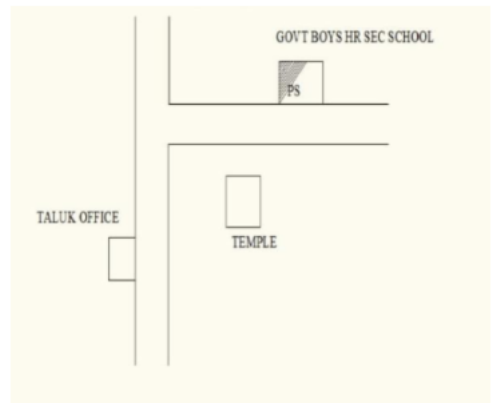

Google Map View

Polling Station Building Front View

Polling Station Front View

Cad View

Key MAP View

1 பெயர் : கோட்டேஸ்வரி - கணவர் பெயர்: சுந்தரவடிவேலு - வீட்டு எண் : 1 வயது : 46 பாலினம் : பெண் Photo is available	TFN0490144	2 பெயர் : சுதாலட்சுமி - கணவர் பெயர்: அருள்பிரசாத் - வீட்டு எண் : 1 வயது : 45 பாலினம் : பெண் Photo is available	JJS3894359	3 பெயர் : பாலகிருஷ்ணன் - தந்தையின் பெயர்: சிங்காரவேலு - வீட்டு எண் : 1 வயது : 43 பாலினம் : ஆண் Photo is available	TFN0550467
4 பெயர் : சீனிவாசன் தந்தையின் பெயர்: சுப்பிரமணி வீட்டு எண் : 1 வயது : 43 பாலினம் : ஆண் Photo is available	TFN2689388	5 பெயர் : கமலகண்ணன் - தந்தையின் பெயர்: சிவராஜ் - வீட்டு எண் : 1 வயது : 33 பாலினம் : ஆண் Photo is available	TFN0687434	6 பெயர் : நித்யானந்தம் - தந்தையின் பெயர்: புருஷோத்தமன் - வீட்டு எண் : 1 வயது : 31 பாலினம் : ஆண் Photo is available	TFN1021476
7 பெயர் : தினேஷ் - தந்தையின் பெயர்: விஜயகுமார் - வீட்டு எண் : 1 வயது : 30 பாலினம் : ஆண் Photo is available	TFN1021450	8 பெயர் : லாவண்யா - தந்தையின் பெயர்: சேகர் - வீட்டு எண் : 1 வயது : 30 பாலினம் : பெண் Photo is available	TFN1021468	9 பெயர் : கார்த்திக் தந்தையின் பெயர்: சங்கர் வீட்டு எண் : 1/168 வயது : 25 பாலினம் : ஆண் Photo is available	TFN1693902
10 பெயர் : ஜெயபூர் ஷா கணவர் பெயர்: சுதாகர் டி வீட்டு எண் : 2 வயது : 42 பாலினம் : பெண் Photo is available	TFN2510428	11 பெயர் : ஜெயந்தி கணவர் பெயர்: பாலமுருகன் வீட்டு எண் : 2 வயது : 28 பாலினம் : பெண் Photo is available	TFN2615474	12 பெயர் : நந்தினி கணவர் பெயர்: மோகன் வீட்டு எண் : 2 வயது : 27 பாலினம் : பெண் Photo is available	TFN2615292
13 பெயர் : கோமதி கணவர் பெயர்: மணிமாறன் வீட்டு எண் : 2 வயது : 25 பாலினம் : பெண் Photo is available	TFN2637973	S 14 பெயர் : செல்வராஜன் - தந்தையின் பெயர்: வடிவேல் - வீட்டு எண் : 2/40 வயது : 44 பாலினம் : ஆண் Photo is available	JJS1990373	15 பெயர் : ஞானபிரகாசம் - தந்தையின் பெயர்: லோகநாதன் - வீட்டு எண் : 2-43 வயது : 30 பாலினம் : ஆண் Photo is available	TFN1135995
16 பெயர் : ஜோன்ஸ் - கணவர் பெயர்: சந்தோஷம் - வீட்டு எண் : 2-53 வயது : 59 பாலினம் : பெண் Photo is available	JJS2508224	17 பெயர் : மேனகா - கணவர் பெயர்: மனோகரன் - வீட்டு எண் : 2-54 வயது : 48 பாலினம் : பெண் Photo is available	TFN0687848	18 பெயர் : பிரகாஷ் - தந்தையின் பெயர்: சேகர் - வீட்டு எண் : 2-54 வயது : 32 பாலினம் : ஆண் Photo is available	TFN0686980
19 பெயர் : கௌதமன் ஏம் தந்தையின் பெயர்: மனோகரன் மனோகரன் வீட்டு எண் : 2/54 வயது : 24 பாலினம் : ஆண் Photo is available	TFN2771616	20 பெயர் : பால்ஷீயப்பன் - தந்தையின் பெயர்: பெருமாள் - வீட்டு எண் : 2-55 வயது : 72 பாலினம் : ஆண் Photo is available	JJS2506194	21 பெயர் : கண்ணியம்மாள் - கணவர் பெயர்: வீராசாமி - வீட்டு எண் : 2-55a வயது : 68 பாலினம் : பெண் Photo is available	TFN0687855
22 பெயர் : பூவிழா பா - கணவர் பெயர்: பாலகுமார் த - வீட்டு எண் : 2-56 வயது : 36 பாலினம் : பெண் Photo is available	TFN1167923	23 பெயர் : வேல்ராஜ் தந்தையின் பெயர்: முருகேசன் வீட்டு எண் : 2/60 வயது : 23 பாலினம் : ஆண் Photo is available	TFN2689362	24 பெயர் : சுசீலா - கணவர் பெயர்: ராமானுஜம்சிவா - வீட்டு எண் : 2-64 வயது : 69 பாலினம் : பெண் Photo is available	TFN2289866
25 பெயர் : மேனகா நீ கணவர் பெயர்: நீலகண்டன் வீட்டு எண் : 2/65 வயது : 28 பாலினம் : பெண் Photo is available	TFN2900314	26 பெயர் : கபிலேஷ் தந்தையின் பெயர்: கண்ணியப்பன் வீட்டு எண் : 2/65 வயது : 24 பாலினம் : ஆண் Photo is available	TFN2543452	27 பெயர் : தீபக் தந்தையின் பெயர்: கண்ணியப்பன் வீட்டு எண் : 2/65 வயது : 21 பாலினம் : ஆண் Photo is available	TFN2791309
28 பெயர் : மாரி - தந்தையின் பெயர்: முத்தன் - வீட்டு எண் : 2-66 வயது : 58 பாலினம் : ஆண் Photo is available	TFN0490318	29 பெயர் : லார்த்தி தந்தையின் பெயர்: மாரி வீட்டு எண் : 2/66 வயது : 23 பாலினம் : பெண் Photo is available	TFN2543502	30 பெயர் : இராணி - கணவர் பெயர்: ஆதிமூலம் - வீட்டு எண் : 2-84 வயது : 53 பாலினம் : பெண் Photo is available	TFN0945881