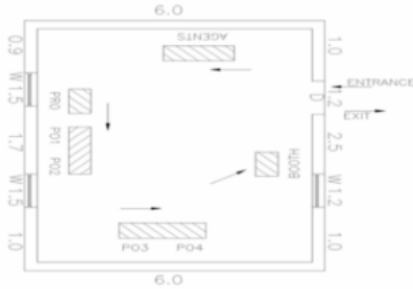

Google Map View

Polling Station Building Front View

Polling Station Front View

Cad View

Key MAP View

1 பெயர் : வள்ளி கணவர் பெயர்: கடும்பாடி வீட்டு எண் : 00 வயது : 50 பாலினம் : பெண்	TFN2701563 Photo is available	2 பெயர் : நாராயணன் தந்தையின் பெயர்: பெருமாள் வீட்டு எண் : 0 வயது : 50 பாலினம் : ஆண்	TFN2704872 Photo is available	3 பெயர் : நிஷா கணவர் பெயர்: பிரகாஷ் வீட்டு எண் : 0 வயது : 23 பாலினம் : பெண்	TFN2692275 Photo is available
4 பெயர் : நாராயணசாமி - தந்தையின் பெயர்: ராமசாமி - வீட்டு எண் : 1 வயது : 62 பாலினம் : ஆண்	TFN2252088 Photo is available	5 பெயர் : லட்சுமி - கணவர் பெயர்: நாராயணசாமி - வீட்டு எண் : 1 வயது : 57 பாலினம் : பெண்	TFN2252096 Photo is available	6 பெயர் : வேலாயுதம் தந்தையின் பெயர்: டெல்லி வீட்டு எண் : 1 வயது : 45 பாலினம் : ஆண்	TFN2738458 Photo is available
7 பெயர் : லதா தந்தையின் பெயர்: வேலாயுதம் வீட்டு எண் : 1 வயது : 40 பாலினம் : பெண்	TFN2738532 Photo is available	8 பெயர் : பாஸ்கர் தந்தையின் பெயர்: பழனி வீட்டு எண் : 1 வயது : 26 பாலினம் : ஆண்	TFN1693225 Photo is available	9 பெயர் : அஜீத் தந்தையின் பெயர்: பாஷா வீட்டு எண் : 1 வயது : 26 பாலினம் : ஆண்	TFN1696434 Photo is available
10 பெயர் : ரோஸ்மா பா கணவர் பெயர்: பாஸ்கர் வீட்டு எண் : 01 வயது : 26 பாலினம் : பெண்	TFN1693092 Photo is available	11 பெயர் : ராமசாமி - தந்தையின் பெயர்: நாராயணசாமி - வீட்டு எண் : 2 வயது : 92 பாலினம் : ஆண்	TFN2252104 Photo is available	12 பெயர் : சரோஜா - கணவர் பெயர்: ராமசாமி - வீட்டு எண் : 2 வயது : 80 பாலினம் : பெண்	TFN2252112 Photo is available
13 பெயர் : மல்லிகா - கணவர் பெயர்: ராமசாமி - வீட்டு எண் : 2 வயது : 67 பாலினம் : பெண்	TFN2252120 Photo is available	14 பெயர் : அசேன் - தந்தையின் பெயர்: காதர்பாய் - வீட்டு எண் : 2 வயது : 40 பாலினம் : ஆண்	TFN1022409 Photo is available	15 பெயர் : யுவராணி யுவா இதரர் பெயர்: நவீன் குமார் சூர்யா வீட்டு எண் : 2 வயது : 26 பாலினம் : பெண்	TFN2687952 Photo is available
16 பெயர் : துளசி சே கணவர் பெயர்: நவீன்குமார் வீட்டு எண் : 2 வயது : 24 பாலினம் : பெண்	TFN3071107 Photo is available	17 பெயர் : கதிரவன் அ தந்தையின் பெயர்: அன்பரசு வீட்டு எண் : 2/6 பஜனை கோவில் தெரு வயது : 19 பாலினம் : ஆண்	TFN3077930 Photo is available	18 பெயர் : விஜய் தந்தையின் பெயர்: வெங்கடேசன் வீட்டு எண் : 2/36 வயது : 27 பாலினம் : ஆண்	TFN2658490 Photo is available
19 பெயர் : பழனி - தந்தையின் பெயர்: முனுசாமி - வீட்டு எண் : 4 வயது : 63 பாலினம் : ஆண்	TFN2252138 Photo is available	20 பெயர் : தனலட்சுமி - கணவர் பெயர்: பழனி - வீட்டு எண் : 4 வயது : 59 பாலினம் : பெண்	TFN2252146 Photo is available	21 பெயர் : விஸ்வநாதன் - தந்தையின் பெயர்: பழனி - வீட்டு எண் : 4 வயது : 49 பாலினம் : ஆண்	TFN0085647 Photo is available
22 பெயர் : துரை - தந்தையின் பெயர்: கோவிந்தன் வீட்டு எண் : 4 வயது : 45 பாலினம் : ஆண்	TFN0085639 Photo is available	23 பெயர் : கிருஷ்ணமூர்த்தி - தந்தையின் பெயர்: லோகநாதன் - வீட்டு எண் : 4 வயது : 35 பாலினம் : ஆண்	TFN0368803 Photo is available	24 பெயர் : ரேவதி - கணவர் பெயர்: லோகநாதன் - வீட்டு எண் : 4 வயது : 34 பாலினம் : பெண்	TFN0972562 Photo is available
25 பெயர் : உமாமைகேஸ்வரி - தந்தையின் பெயர்: மாரி - வீட்டு எண் : 4 வயது : 29 பாலினம் : பெண்	TFN1251875 Photo is available	26 பெயர் : நாராயணன் - தந்தையின் பெயர்: லோகநாதன் - வீட்டு எண் : 4 வயது : 29 பாலினம் : ஆண்	TFN1471390 Photo is available	27 பெயர் : ஜெகன்ராஜ் தந்தையின் பெயர்: பூபதி வீட்டு எண் : 4 வயது : 23 பாலினம் : ஆண்	TFN2556785 Photo is available
28 பெயர் : ராஜ்குமார் தந்தையின் பெயர்: ராஜேந்திரன் வீட்டு எண் : 4/38 வயது : 25 பாலினம் : ஆண்	TFN2688042 Photo is available	29 பெயர் : ஷாருலதா தந்தையின் பெயர்: சேகர் வீட்டு எண் : 05 வயது : 25 பாலினம் : பெண்	TFN2556876 Photo is available	30 பெயர் : மெகதீன் பாய் இமாம் பாய் தந்தையின் பெயர்: இமாம்பாய் - வீட்டு எண் : 6 வயது : 51 பாலினம் : ஆண்	JJS1876093 Photo is available