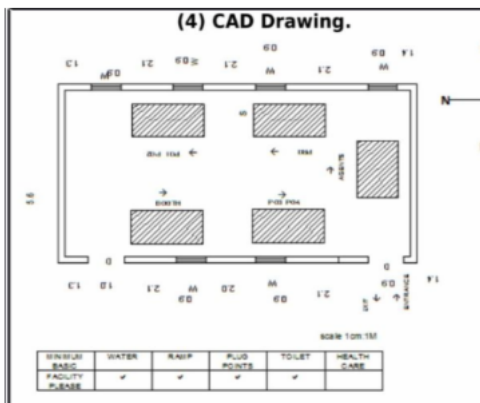

Google Map View

Polling Station Building Front View

Polling Station Front View

Cad View

Key MAP View

1 பெயர் : வள்ளி - கணவர் பெயர்: செல்வராஜி - வீட்டு எண் : 1 வயது : 64 பாலினம் : பெண் Photo is available	TFN1254226	2 பெயர் : தமிழ் அருள் செல்வி கணவர் பெயர்: கருணாகரன் வீட்டு எண் : 01 வயது : 47 பாலினம் : பெண் Photo is available	TFN1743707	3 பெயர் : மஞ்சளா - கணவர் பெயர்: உத்திரக்கோட்டி - வீட்டு எண் : 1 வயது : 46 பாலினம் : பெண் Photo is available	TFN0474023
# 4 பெயர் : பார்த்திபன் - தந்தையின் பெயர்: முனியன் - வீட்டு எண் : 1 வயது : 38 பாலினம் : ஆண் Photo is available	TFN0087536	5 பெயர் : இராஜேஸ்வரி - கணவர் பெயர்: சோமசுந்தரம் - வீட்டு எண் : 1 வயது : 38 பாலினம் : பெண் Photo is available	TFN0474031	6 பெயர் : பாரதி - தாயின் பெயர்: சொக்கம்மாள் - வீட்டு எண் : 1 வயது : 36 பாலினம் : ஆண் Photo is available	TFN0551424
7 பெயர் : ஜெயலட்சுமி - கணவர் பெயர்: சசிசுமார் - வீட்டு எண் : 1 வயது : 36 பாலினம் : பெண் Photo is available	TFN1139401	8 பெயர் : ஞானசௌந்தரி - கணவர் பெயர்: கமலக்கண்ணன் - வீட்டு எண் : 1 வயது : 34 பாலினம் : பெண் Photo is available	TFN1254309	9 பெயர் : சூர்யா - தந்தையின் பெயர்: முருகன் - வீட்டு எண் : 1 வயது : 29 பாலினம் : ஆண் Photo is available	TFN1472646
10 பெயர் : குணசேகர் தந்தையின் பெயர்: செல்வம் வீட்டு எண் : 1 வயது : 26 பாலினம் : ஆண் Photo is available	TFN2660983	11 பெயர் : வினோத் தந்தையின் பெயர்: சின்னப்பா வீட்டு எண் : 1/2 வயது : 26 பாலினம் : ஆண் Photo is available	TFN1559202	12 பெயர் : முருகன் தந்தையின் பெயர்: முத்துகிருஷ்ணன் வீட்டு எண் : 1/11 வயது : 47 பாலினம் : ஆண் Photo is available	TFN1689686
13 பெயர் : தமிழ்செல்வி - கணவர் பெயர்: முருகன் - வீட்டு எண் : 1/11 வயது : 40 பாலினம் : பெண் Photo is available	JJS2492064	14 பெயர் : உலகநம்பி இதரர் பெயர்: ராஜலட்சுமி வீட்டு எண் : 1/12 வயது : 46 பாலினம் : ஆண் Photo is available	TFN1713825	15 பெயர் : ராஜலட்சுமி கணவர் பெயர்: உலகநம்பி வீட்டு எண் : 1/12 வயது : 37 பாலினம் : பெண் Photo is available	TFN1713817
16 பெயர் : ரம்பா - தந்தையின் பெயர்: காத்தவராயன் - வீட்டு எண் : 1/17 வயது : 38 பாலினம் : பெண் Photo is available	TFN0940841	17 பெயர் : மஞ்சு தந்தையின் பெயர்: ஆறுமுகம் வீட்டு எண் : 1/20 வயது : 23 பாலினம் : பெண் Photo is available	TFN2546919	18 பெயர் : சேகர் தந்தையின் பெயர்: ராஜேந்திரன் வீட்டு எண் : 1/20 வயது : 21 பாலினம் : ஆண் Photo is available	TFN2804946
19 பெயர் : ஞானமுர்த்தி தந்தையின் பெயர்: மோகன் வீட்டு எண் : 1/25 வயது : 42 பாலினம் : ஆண் Photo is available	TFN2753523	20 பெயர் : புஷ்பலதா கணவர் பெயர்: சுரேஷ் வீட்டு எண் : 1/25 வயது : 28 பாலினம் : பெண் Photo is available	TFN2753465	21 பெயர் : நிர்மல்நாத் தந்தையின் பெயர்: சுகுமாரன் வீட்டு எண் : 1/30 வயது : 26 பாலினம் : ஆண் Photo is available	TFN2546786
22 பெயர் : லட்சுமி - கணவர் பெயர்: பாண்டியன் - வீட்டு எண் : 1-95 வயது : 39 பாலினம் : பெண் Photo is available	TFN0551465	23 பெயர் : அனுசுயா - கணவர் பெயர்: குணசேகரன் - வீட்டு எண் : 1-135 வயது : 34 பாலினம் : பெண் Photo is available	TFN0474049	24 பெயர் : மங்கை கணவர் பெயர்: எழும்பை வீட்டு எண் : 1/181 வயது : 47 பாலினம் : பெண் Photo is available	TFN1618941
25 பெயர் : புனிதா தந்தையின் பெயர்: எழும்பை வீட்டு எண் : 1/181 வயது : 32 பாலினம் : பெண் Photo is available	TFN1618925	26 பெயர் : பரமசிவம் ஏ தந்தையின் பெயர்: எழும்பை வீட்டு எண் : 1/181 வயது : 22 பாலினம் : ஆண் Photo is available	TFN3036886	27 பெயர் : அஸ்வினி கணவர் பெயர்: சூர்யா வீட்டு எண் : 1 216 வயது : 25 பாலினம் : பெண் Photo is available	TFN1618982
28 பெயர் : பிரியா தந்தையின் பெயர்: லோகநாதன் வீட்டு எண் : 1/222 வயது : 21 பாலினம் : பெண் Photo is available	TFN2798858	29 பெயர் : சின்னா தந்தையின் பெயர்: ரஜினி வீட்டு எண் : 1/228 வயது : 21 பாலினம் : ஆண் Photo is available	TFN2799658	30 பெயர் : சின்னப்பன் - தந்தையின் பெயர்: நடேசன் - வீட்டு எண் : 2 வயது : 65 பாலினம் : ஆண் Photo is available	JJS2507689