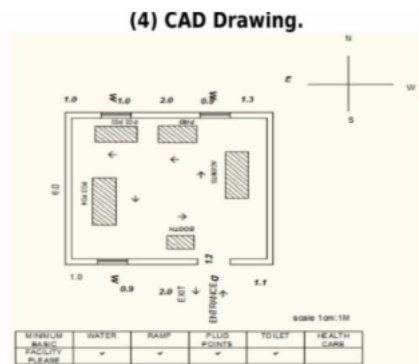

Nazri Naksha

Google Map View

Polling Station Building Front View

Polling Station Front View

Cad View

Key MAP View

1 பெயர் : நீலகண்டன் - தந்தையின் பெயர்: கோபாலகிருஷ்ணன் - வீட்டு எண் : 1 வயது : 50 பாலினம் : ஆண்	JJS3655289 Photo is available	2 பெயர் : கலாவதி - கணவர் பெயர்: நீலகண்டன் - வீட்டு எண் : 1 வயது : 42 பாலினம் : பெண்	JJS3340452 Photo is available	3 பெயர் : தனபால் - தந்தையின் பெயர்: பெருமாள் - வீட்டு எண் : 1 வயது : 41 பாலினம் : ஆண்	JJS2513653 Photo is available
4 பெயர் : விமலி - கணவர் பெயர்: ரஜித்குமார் - வீட்டு எண் : 1 வயது : 38 பாலினம் : பெண்	TFN0951012 Photo is available	5 பெயர் : ரஞ்சிதா - கணவர் பெயர்: மோகன்தாஸ் - வீட்டு எண் : 1 வயது : 27 பாலினம் : பெண்	TFN1509439 Photo is available	6 பெயர் : சசீலா - கணவர் பெயர்: சூசை - வீட்டு எண் : 3 வயது : 54 பாலினம் : பெண்	JJS2514644 Photo is available
7 பெயர் : ஜெயபால் - தந்தையின் பெயர்: சூசை - வீட்டு எண் : 3 வயது : 38 பாலினம் : ஆண்	TFN0697581 Photo is available	8 பெயர் : ஜான் - தந்தையின் பெயர்: சூசை - வீட்டு எண் : 3 வயது : 34 பாலினம் : ஆண்	TFN0697599 Photo is available	9 பெயர் : திருமலை - தந்தையின் பெயர்: மண்ணாரு - வீட்டு எண் : 4 வயது : 56 பாலினம் : ஆண்	TFN2346153 Photo is available
10 பெயர் : மணிமேகலை - கணவர் பெயர்: திருமலை - வீட்டு எண் : 4 வயது : 47 பாலினம் : பெண்	JJS3963899 Photo is available	11 பெயர் : குப்புசாமி - தந்தையின் பெயர்: மண்ணாரு - வீட்டு எண் : 5 வயது : 64 பாலினம் : ஆண்	TFN2346161 Photo is available	12 பெயர் : கன்னியம்மாள் - கணவர் பெயர்: குப்புசாமி - வீட்டு எண் : 5 வயது : 57 பாலினம் : பெண்	TFN2346179 Photo is available
13 பெயர் : ருத்திரகோட்டி - தந்தையின் பெயர்: குப்புசாமி - வீட்டு எண் : 5 வயது : 37 பாலினம் : ஆண்	JJS3963907 Photo is available	14 பெயர் : பச்சையம்மாள் - கணவர் பெயர்: முருகேசன் - வீட்டு எண் : 7 வயது : 62 பாலினம் : பெண்	JJS3655305 Photo is available	15 பெயர் : எல்லப்பன் - தந்தையின் பெயர்: முருகேசன் - வீட்டு எண் : 7 வயது : 45 பாலினம் : ஆண்	JJS1878909 Photo is available
16 பெயர் : புலனேஸ்வரி - கணவர் பெயர்: எல்லப்பன் - வீட்டு எண் : 7 வயது : 42 பாலினம் : பெண்	JJS1879444 Photo is available	17 பெயர் : முருகன் - தந்தையின் பெயர்: வேலு - வீட்டு எண் : 8 வயது : 49 பாலினம் : ஆண்	TFN2346187 Photo is available	18 பெயர் : விஜயகுமார் - தந்தையின் பெயர்: வேலு - வீட்டு எண் : 9 வயது : 48 பாலினம் : ஆண்	JJS1879188 Photo is available
19 பெயர் : தனலட்சுமி - கணவர் பெயர்: வேலு - வீட்டு எண் : 9-102 வயது : 66 பாலினம் : பெண்	TFN2346203 Photo is available	20 பெயர் : விஜயலட்சுமி - கணவர் பெயர்: விஜயகுமார் - வீட்டு எண் : 9-102 வயது : 40 பாலினம் : பெண்	TFN0248625 Photo is available	21 பெயர் : மனோகர் - தந்தையின் பெயர்: ஏழுமலை - வீட்டு எண் : 9A-102 வயது : 51 பாலினம் : ஆண்	TFN0248351 Photo is available
22 பெயர் : பவானி - கணவர் பெயர்: மனோகர் - வீட்டு எண் : 9A-102 வயது : 42 பாலினம் : பெண்	TFN0248302 Photo is available	23 பெயர் : பெருமாள் - தந்தையின் பெயர்: மண்ணாரு - வீட்டு எண் : 11 வயது : 67 பாலினம் : ஆண்	TFN2346211 Photo is available	24 பெயர் : மகாதேவி - கணவர் பெயர்: பெருமாள் - வீட்டு எண் : 11 வயது : 60 பாலினம் : பெண்	JJS1877562 Photo is available
25 பெயர் : கணேசன் - தந்தையின் பெயர்: இராமசாமி - வீட்டு எண் : 12 வயது : 67 பாலினம் : ஆண்	TFN2346229 Photo is available	26 பெயர் : க.ராஜேஸ்வரி கணவர் பெயர்: கணேசன் - வீட்டு எண் : 12 வயது : 63 பாலினம் : பெண்	TFN2346237 Photo is available	27 பெயர் : கோபாலகிருஷ்ணன் - தந்தையின் பெயர்: கணேசன் - வீட்டு எண் : 12 வயது : 43 பாலினம் : ஆண்	JJS2514685 Photo is available
28 பெயர் : பார்வதி - தந்தையின் பெயர்: வீரப்பன் - வீட்டு எண் : 12 வயது : 42 பாலினம் : பெண்	JJS2514669 Photo is available	29 பெயர் : ரவி - தந்தையின் பெயர்: கணேசன் - வீட்டு எண் : 12 வயது : 38 பாலினம் : ஆண்	JJS3963915 Photo is available	30 பெயர் : காந்திமதி தந்தையின் பெயர்: வீரராகவன் வீட்டு எண் : 12 வயது : 27 பாலினம் : பெண்	TFN2754554 Photo is available