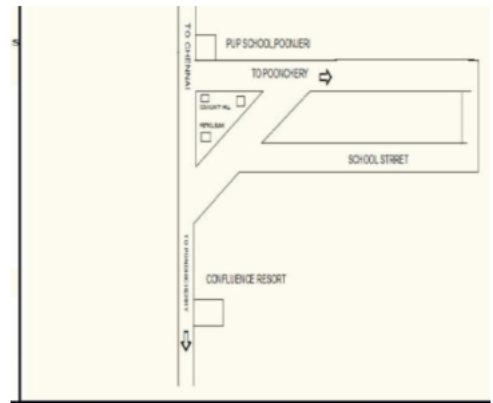

Cad View

Key MAP View