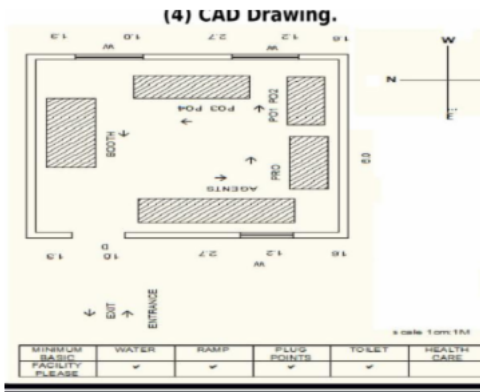

Google Map View

Polling Station Building Front View

Polling Station Front View

Cad View

Key MAP View

1 பெயர் : துர்கா - கணவர் பெயர்: வெலுவேல்சசஷமன்ரஷ் - வீட்டு எண் : 1 வயது : 62 பாலினம் : பெண்	JJS3899499 Photo is available	2 பெயர் : பாலாஜி - தந்தையின் பெயர்: பானுமுர்த்தி - வீட்டு எண் : 1 வயது : 46 பாலினம் : ஆண்	JJS1948678 Photo is available	3 பெயர் : சின்னராசு தந்தையின் பெயர்: கண்ணியப்பன் வீட்டு எண் : 1 வயது : 36 பாலினம் : ஆண்	TFN1530823 Photo is available
4 பெயர் : பிரகாஷ் தந்தையின் பெயர்: சிதம்பரம் வீட்டு எண் : 1 வயது : 32 பாலினம் : ஆண்	TFN1530864 Photo is available	5 பெயர் : ஜெயகுமார் தந்தையின் பெயர்: துரை வீட்டு எண் : 1 வயது : 31 பாலினம் : ஆண்	TFN1703180 Photo is available	6 பெயர் : ரக்ஷனா கணவர் பெயர்: ராமு வீட்டு எண் : 1 வயது : 24 பாலினம் : பெண்	TFN2771277 Photo is available
7 பெயர் : ச நந்தினி தந்தையின் பெயர்: சந்திரன் வீட்டு எண் : 1 வயது : 23 பாலினம் : பெண்	TFN2887313 Photo is available	8 பெயர் : முனியம்மாள் கணவர் பெயர்: படையப்பா வீட்டு எண் : 1/2 வயது : 54 பாலினம் : பெண்	TFN2767499 Photo is available	9 பெயர் : முத்து தந்தையின் பெயர்: கண்ணியப்பன் வீட்டு எண் : 1/6 வயது : 35 பாலினம் : ஆண்	TFN1530856 Photo is available
10 பெயர் : பாவணி கணவர் பெயர்: முத்து வீட்டு எண் : 1/6 வயது : 29 பாலினம் : பெண்	TFN1530849 Photo is available	11 பெயர் : சூர்யகிரண் வீ தந்தையின் பெயர்: லக்ஷமன் ராவு - வீட்டு எண் : 1A1 வயது : 37 பாலினம் : ஆண்	JJS3795283 Photo is available	12 பெயர் : சரிதா - கணவர் பெயர்: அரிக்கிருஷ்ணன் - வீட்டு எண் : 2 வயது : 45 பாலினம் : பெண்	TFN0750315 Photo is available
13 பெயர் : பவானி - கணவர் பெயர்: பிரபாகரன் - வீட்டு எண் : 2 வயது : 45 பாலினம் : பெண்	TFN0360594 Photo is available	14 பெயர் : அசோக்குமார் - தந்தையின் பெயர்: வீரபத்திரன் - வீட்டு எண் : 2 வயது : 34 பாலினம் : ஆண்	TFN0698613 Photo is available	15 பெயர் : வேளாங்கண்ணி தந்தையின் பெயர்: சுப்பிரமணி வீட்டு எண் : 2/3 வயது : 75 பாலினம் : ஆண்	TFN2767515 Photo is available
16 பெயர் : ராஜேஷ்வரி கணவர் பெயர்: சங்கர் வீட்டு எண் : 3 வயது : 34 பாலினம் : பெண்	TFN1530815 Photo is available	17 பெயர் : கஸ்தூரி கணவர் பெயர்: சின்னராசு வீட்டு எண் : 3 வயது : 29 பாலினம் : பெண்	TFN1530831 Photo is available	18 பெயர் : நந்தினி கணவர் பெயர்: உதயகுமார் வீட்டு எண் : 03 வயது : 27 பாலினம் : பெண்	TFN1620442 Photo is available
19 பெயர் : செல்வ நம்பி - தந்தையின் பெயர்: பதமநாபன் - வீட்டு எண் : 4 வயது : 54 பாலினம் : ஆண்	TFN0487058 Photo is available	20 பெயர் : கிருஷ்ணவேனி - கணவர் பெயர்: செல்வநம்பி - வீட்டு எண் : 4 வயது : 53 பாலினம் : பெண்	TFN0487074 Photo is available	21 பெயர் : கிசேஷார் தந்தையின் பெயர்: செல்வநம்பி வீட்டு எண் : 4 வயது : 24 பாலினம் : ஆண்	TFN2544468 Photo is available
22 பெயர் : செ கௌதம் தந்தையின் பெயர்: செல்வநம்பி வீட்டு எண் : 4 வயது : 20 பாலினம் : ஆண்	TFN2862431 Photo is available	23 பெயர் : குணால் ந தந்தையின் பெயர்: நந்தகோபால் வீட்டு எண் : 4/5 வயது : 20 பாலினம் : ஆண்	TFN2862639 Photo is available	24 பெயர் : தனுசு - தந்தையின் பெயர்: வடிவேலு - வீட்டு எண் : 6 வயது : 52 பாலினம் : ஆண்	TFN0698936 Photo is available
25 பெயர் : குமார் - தந்தையின் பெயர்: வடிவேலு - வீட்டு எண் : 6 வயது : 51 பாலினம் : ஆண்	TFN0698928 Photo is available	26 பெயர் : அம்மு தந்தையின் பெயர்: ரவி வீட்டு எண் : 06 வயது : 25 பாலினம் : பெண்	TFN2767549 Photo is available	27 பெயர் : செல்வராஜ் - தந்தையின் பெயர்: வடிவேல் - வீட்டு எண் : 6-1 வயது : 60 பாலினம் : ஆண்	TFN0698910 Photo is available
28 பெயர் : சந்தியா கணவர் பெயர்: மோகன் வீட்டு எண் : 7 வயது : 39 பாலினம் : பெண்	TFN2766764 Photo is available	29 பெயர் : வெங்கடேசன் - தந்தையின் பெயர்: பண்டையன் - வீட்டு எண் : 7 வயது : 32 பாலினம் : ஆண்	TFN0698993 Photo is available	30 பெயர் : பிரியங்கா - தந்தையின் பெயர்: நடராஜ் வீட்டு எண் : 7 வயது : 31 பாலினம் : பெண்	TFN0698423 Photo is available