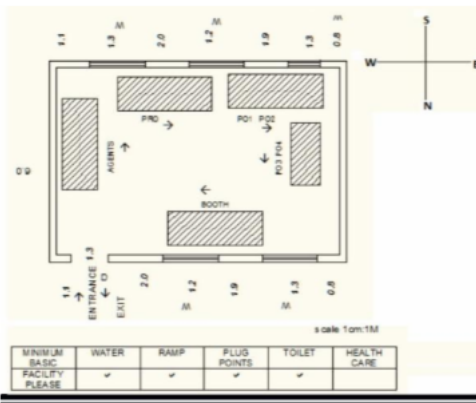

Google Map View

Polling Station Building Front View

Polling Station Front View

Cad View

Key MAP View

1 பெயர் : அருள்தாஸ் - தந்தையின் பெயர்: அர்ஜுனன் - வீட்டு எண் : 1 வயது : 42 பாலினம் : ஆண் Photo is available	TFN0746305	2 பெயர் : கோமதி - கணவர் பெயர்: விநாயகம் - வீட்டு எண் : 1 வயது : 30 பாலினம் : பெண் Photo is available	TFN1324920	3 பெயர் : சித்ரா - தாயின் பெயர்: சுந்தரி - வீட்டு எண் : 1 வயது : 29 பாலினம் : பெண் Photo is available	TFN1511351
4 பெயர் : தனலட்சுமி ஜெ தந்தையின் பெயர்: ஜெயசங்கர் வீட்டு எண் : 1/82 வயது : 25 பாலினம் : பெண் Photo is available	TFN2467900	5 பெயர் : மகேஷ்வரி - கணவர் பெயர்: வரதன் - வீட்டு எண் : 1-82 வயது : 42 பாலினம் : பெண் Photo is available	TFN0708339	6 பெயர் : வசந்த தந்தையின் பெயர்: கணபதி வீட்டு எண் : 1/86 வயது : 32 பாலினம் : ஆண் Photo is available	TFN1740554
7 பெயர் : தினேஷ் - தந்தையின் பெயர்: பாண்டியன் - வீட்டு எண் : 1-141 வயது : 33 பாலினம் : ஆண் Photo is available	TFN0707844	8 பெயர் : ஜயா சந்தியா தந்தையின் பெயர்: சந்திரசேகரன் வீட்டு எண் : 2/30 வயது : 24 பாலினம் : பெண் Photo is available	TFN2689909	9 பெயர் : ரஞ்சிதா கணவர் பெயர்: பங்காரப்பன் வீட்டு எண் : 2/34 வயது : 29 பாலினம் : பெண் Photo is available	TFN1711845
10 பெயர் : பார்த்திபன் தந்தையின் பெயர்: பெருமாள் வீட்டு எண் : 2/150 வயது : 35 பாலினம் : ஆண் Photo is available	TFN2948909	11 பெயர் : கண்ணம்மாள் - கணவர் பெயர்: ஏழுமலை - வீட்டு எண் : 3-8 வயது : 78 பாலினம் : பெண் Photo is available	TFN0708347	12 பெயர் : கல்பனா தந்தையின் பெயர்: ராமு வீட்டு எண் : 4/47 வயது : 32 பாலினம் : பெண் Photo is available	TFN1623032
13 பெயர் : மணிகண்டன் தந்தையின் பெயர்: பேச்சிமுத்து வீட்டு எண் : 23 வயது : 49 பாலினம் : ஆண் Photo is available	TFN2467546	S 14 பெயர் : பத்மபிரியா தந்தையின் பெயர்: ராதா கிருஷ்ணன் வீட்டு எண் : 25 வயது : 23 பாலினம் : பெண் DELETED Photo is available	TFN2702942	15 பெயர் : கார்த்திகேயன் தந்தையின் பெயர்: பழனி வீட்டு எண் : 28 வயது : 25 பாலினம் : ஆண் Photo is available	TFN1740760
16 பெயர் : ரவி - தந்தையின் பெயர்: முனுசாமி - வீட்டு எண் : 31 வயது : 50 பாலினம் : ஆண் Photo is available	TFN2311421	17 பெயர் : சுசிதா கணவர் பெயர்: ஏழ்ஊலரஸூலி வீட்டு எண் : 33 வயது : 38 பாலினம் : பெண் Photo is available	TFN2690030	18 பெயர் : சாந்தா - கணவர் பெயர்: தென்னரசு - வீட்டு எண் : 34 வயது : 35 பாலினம் : பெண் Photo is available	TFN1026798
19 பெயர் : சரோஜா - கணவர் பெயர்: மாணிக்கம் - வீட்டு எண் : 39 வயது : 71 பாலினம் : பெண் Photo is available	JJS2378701	20 பெயர் : தனுசு - தந்தையின் பெயர்: மாணிக்கம் - வீட்டு எண் : 39 வயது : 54 பாலினம் : ஆண் Photo is available	TFN2311439	21 பெயர் : அழகேசன் - தந்தையின் பெயர்: மாணிக்கம் - வீட்டு எண் : 39 வயது : 52 பாலினம் : ஆண் Photo is available	JJS2378727
22 பெயர் : நளினி - கணவர் பெயர்: அழகேசன் - வீட்டு எண் : 39 வயது : 45 பாலினம் : பெண் Photo is available	JJS3757655	23 பெயர் : ஜெயந்தி - கணவர் பெயர்: தனுசு - வீட்டு எண் : 39 வயது : 40 பாலினம் : பெண் Photo is available	JJS3757994	24 பெயர் : ஜனனி தந்தையின் பெயர்: தனுசு வீட்டு எண் : 39 வயது : 20 பாலினம் : பெண் Photo is available	TFN2956605
25 பெயர் : பவித்ரா தந்தையின் பெயர்: முருகேசன் வீட்டு எண் : 42 வயது : 24 பாலினம் : பெண் Photo is available	TFN2635001	26 பெயர் : பத்மினி கணவர் பெயர்: ஆனந்தராஜ் வீட்டு எண் : 45 வயது : 31 பாலினம் : பெண் Photo is available	TFN1623040	27 பெயர் : பூங்கோதை தந்தையின் பெயர்: தினேஷ்குமார் வீட்டு எண் : 45 வயது : 27 பாலினம் : பெண் Photo is available	TFN1623065
28 பெயர் : ஆனந்தராஜ் - தந்தையின் பெயர்: பாண்டியன் - வீட்டு எண் : 48-w1 வயது : 35 பாலினம் : ஆண் Photo is available	TFN0347567	29 பெயர் : கௌதமன் ம தந்தையின் பெயர்: மாணிக்கம் வீட்டு எண் : 49 வயது : 19 பாலினம் : ஆண் Photo is available	TFN3048980	30 பெயர் : நதியா கணவர் பெயர்: ஏழுமலை வீட்டு எண் : 50 வயது : 30 பாலினம் : பெண் Photo is available	TFN1740521