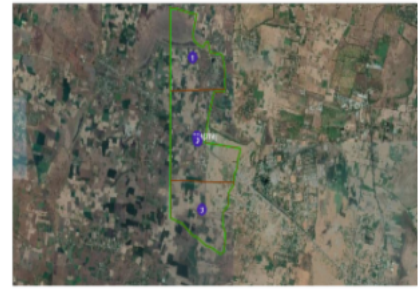

Google Map View