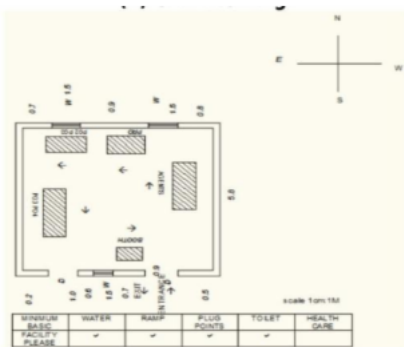

**Google Map View**

**Polling Station Building Front View**

**Polling Station Front View**

**Cad View**

**Key MAP View**

1 பெயர் : கோபிநாத் - தந்தையின் பெயர்: சுகுமாரன் - வீட்டு எண் : 1 வயது : 41 பாலினம் : ஆண் Photo is available TFN1027499	2 பெயர் : தனலட்சுமி - கணவர் பெயர்: ராஜேந்திரன் - வீட்டு எண் : 1 வயது : 40 பாலினம் : பெண் Photo is available TFN1258045	3 பெயர் : சுமதி கணவர் பெயர்: வெங்கடேசன் வீட்டு எண் : 1 வயது : 40 பாலினம் : பெண் Photo is available TFN2638757
4 பெயர் : நிர்மலா - கணவர் பெயர்: கோபிநாத் - வீட்டு எண் : 1 வயது : 36 பாலினம் : பெண் Photo is available TFN1027481	5 பெயர் : செண்பகம் ம கணவர் பெயர்: மகாதேவன் வீட்டு எண் : 01 வயது : 36 பாலினம் : பெண் Photo is available TFN2921450	6 பெயர் : அரவிந்தன் - தந்தையின் பெயர்: மணி - வீட்டு எண் : 1 வயது : 32 பாலினம் : ஆண் Photo is available TFN0745224
7 பெயர் : அனிதா ச கணவர் பெயர்: சத்யமூர்த்தி வீட்டு எண் : 1 வயது : 32 பாலினம் : பெண் Photo is available TFN2880094	8 பெயர் : பன்னீர்செல்வம் - தந்தையின் பெயர்: சங்கர் - வீட்டு எண் : 1 வயது : 30 பாலினம் : ஆண் Photo is available TFN0957076	9 பெயர் : புவனேஸ்வரி - தந்தையின் பெயர்: சிவகுமார் - வீட்டு எண் : 2 வயது : 28 பாலினம் : பெண் Photo is available TFN1476969
10 பெயர் : பாலாஜி தந்தையின் பெயர்: சிவா குமார வீட்டு எண் : 2/107 வயது : 23 பாலினம் : ஆண் Photo is available TFN2690634	11 பெயர் : ராஜ்குமார் தந்தையின் பெயர்: சம்பத் வீட்டு எண் : 2/110 வயது : 24 பாலினம் : ஆண் Photo is available TFN2536118	12 பெயர் : நித்யானந்தன் - தந்தையின் பெயர்: தனசேகரன் - வீட்டு எண் : 3/98 வயது : 34 பாலினம் : ஆண் Photo is available TFN0255547
13 பெயர் : மஹபூப்கலைஹா கணவர் பெயர்: சீநிஹமீத் வீட்டு எண் : 3,லக்ஷ்மி நகர் வயது : 60 பாலினம் : பெண் Photo is available XKR2206761	14 பெயர் : ஷபானா - கணவர் பெயர்: ஷேக் அப்துல் காதர் வீட்டு எண் : 3, லக்ஷ்மி நகர் வயது : 41 பாலினம் : பெண் Photo is available XKR1173475	15 பெயர் : பிரதீப் கே தந்தையின் பெயர்: கண்ணியப்பன் ஏ வீட்டு எண் : 12 வயது : 24 பாலினம் : ஆண் Photo is available TFN2512051
16 பெயர் : கன்னியம்மாள் - கணவர் பெயர்: வேதாசலம் - வீட்டு எண் : 37 வயது : 59 பாலினம் : பெண் Photo is available TFN2391431	17 பெயர் : கைதிருப்புரம்மாள் - கணவர் பெயர்: கைலாசம் - வீட்டு எண் : 55 வயது : 67 பாலினம் : பெண் Photo is available TFN2391456	18 பெயர் : தட்சிணாமூர்த்தி - தந்தையின் பெயர்: கைலாசம் - வீட்டு எண் : 55 வயது : 49 பாலினம் : ஆண் Photo is available TFN2391464
19 பெயர் : வரதராஜன் - தந்தையின் பெயர்: கைலாசம் - வீட்டு எண் : 55 வயது : 38 பாலினம் : ஆண் Photo is available TFN0100107	20 பெயர் : ஜெயசந்திரன் - தந்தையின் பெயர்: மோகனரங்கம் - வீட்டு எண் : 56 வயது : 45 பாலினம் : ஆண் Photo is available JJS2913614	21 பெயர் : தனசேகரன் - தந்தையின் பெயர்: மோகனரங்கம் - வீட்டு எண் : 56 வயது : 43 பாலினம் : ஆண் Photo is available JJS2913671
22 பெயர் : தனபாக்கியம் - கணவர் பெயர்: சுந்தரம் - வீட்டு எண் : 57 வயது : 62 பாலினம் : பெண் Photo is available TFN2391472	23 பெயர் : கோதண்டபாணி - தந்தையின் பெயர்: சுந்தரம் - வீட்டு எண் : 57 வயது : 44 பாலினம் : ஆண் Photo is available JJS2913846	24 பெயர் : கிருஷ்ணமூர்த்தி - தந்தையின் பெயர்: சுந்தரம் - வீட்டு எண் : 57 வயது : 44 பாலினம் : ஆண் Photo is available JJS3670817
25 பெயர் : முனுசாமி - தந்தையின் பெயர்: சுந்தரம் - வீட்டு எண் : 57 வயது : 43 பாலினம் : ஆண் Photo is available JJS3670825	26 பெயர் : தனலட்சுமி - கணவர் பெயர்: ராதாகிருஷ்ணன் - வீட்டு எண் : 58 வயது : 67 பாலினம் : பெண் Photo is available TFN2391498	27 பெயர் : குமாரி தா கணவர் பெயர்: தாஸ் வீட்டு எண் : 58 வயது : 39 பாலினம் : பெண் Photo is available TFN0255323
28 பெயர் : செளந்தர்யா தந்தையின் பெயர்: ராதாகிருஷ்ணன் வீட்டு எண் : 59 வயது : 26 பாலினம் : பெண் Photo is available TFN2660728	29 பெயர் : ரமணி - கணவர் பெயர்: மதுரை - வீட்டு எண் : 60 வயது : 63 பாலினம் : பெண் Photo is available TFN2391506	30 பெயர் : மாசிலாமணி - தந்தையின் பெயர்: மதுரை - வீட்டு எண் : 60 வயது : 52 பாலினம் : ஆண் Photo is available TFN2391514